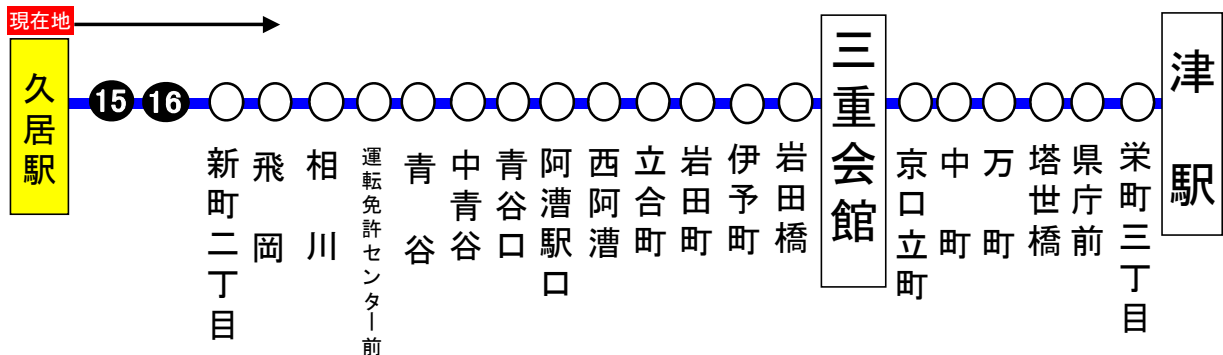

下記期間は日祝日ダイヤで運転します

お盆期間 8月13日から8月15日
 年末年始 12月30日から1月4日

車椅子対応バスのご案内

運行状況により、
 車椅子対応車両ではない場合がございます
 車椅子でご乗車の際は、電話連絡のご協力をお願いいたします

バスの現在位置が確認できます

鈴鹿・津地区
 バスロケーションシステム

「乗車停留所」と「降車停留所」を選択するだけで、
 指定した乗車停留所への接近情報が表示されます！
※始発停留所では表示されません。
 ※高速バス、コミュニティバスを除く

携帯用

スマホ用

時刻・運賃は三重交通HPへ

三重交通

検索

運行系統図

久居駅東口（ハチ公口）バス時刻表

津駅・三重中央医療センター・竹原・室の口・榊原方面行きのバスは久居駅西口のバス停にお回り下さい

平成29年04月01日 改正

平日時刻表（月～金曜日）

行先	時刻	7	8	9	10	11	12	13	14	15	16	17	18	19	20
[21] 香良洲公園			40	50		0		30	50		10	50	30	50	
[21] 雲出鋼管町経由 香良洲公園	8 長 48					10									
[21] 雲出鋼管町 長：長常北経由	26 長 10											0			

久居駅東口（ハチ公口）01のりば 東口1番

8月13日～8月15日の間、および12月30日～1月4日の間は日祝日ダイヤで運行します。

土・日祝日時刻表

行先	時刻	7	8	9	10	11	12	13	14	15	16	17	18	19	20
[21] 香良洲公園				45		0	10	30	50		10	30	50		0
[21] 雲出鋼管町経由 香良洲公園	16 27														

久居駅東口（ハチ公口）01のりば 東口1番

8月13日～8月15日の間、および12月30日～1月4日の間は日祝日ダイヤで運行します。