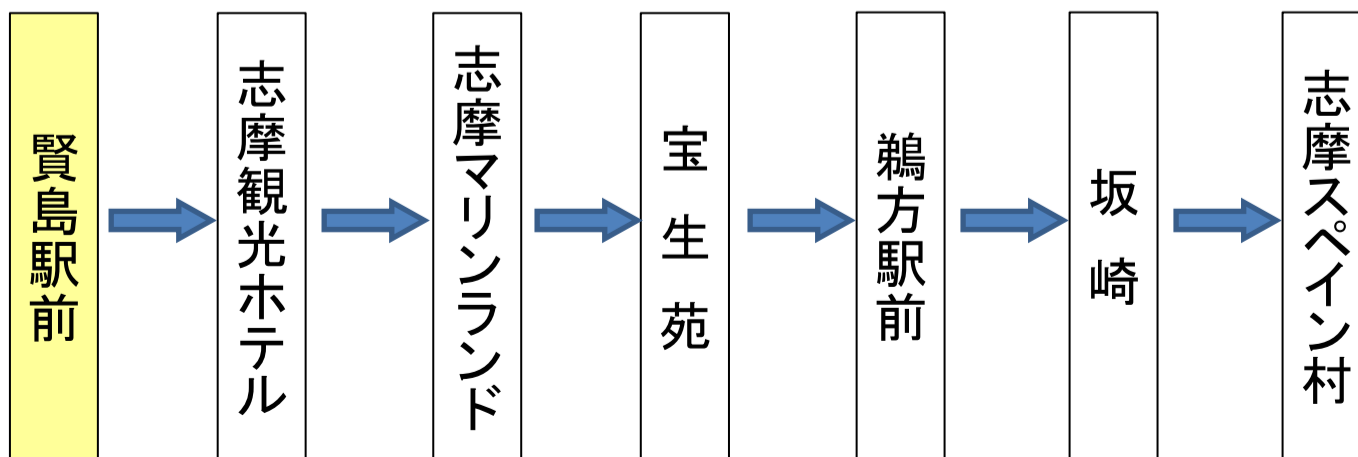

# 志摩スペイン村休園時は運休

携帯用

<http://www.sanco.co.jp/i/>

スマホ用

<http://www.sanco.co.jp/sp/>

バスに関するお問い合わせ(忘れ物・チャーターバス等)は  
三重交通 志摩営業所  
(0599) 55-0215