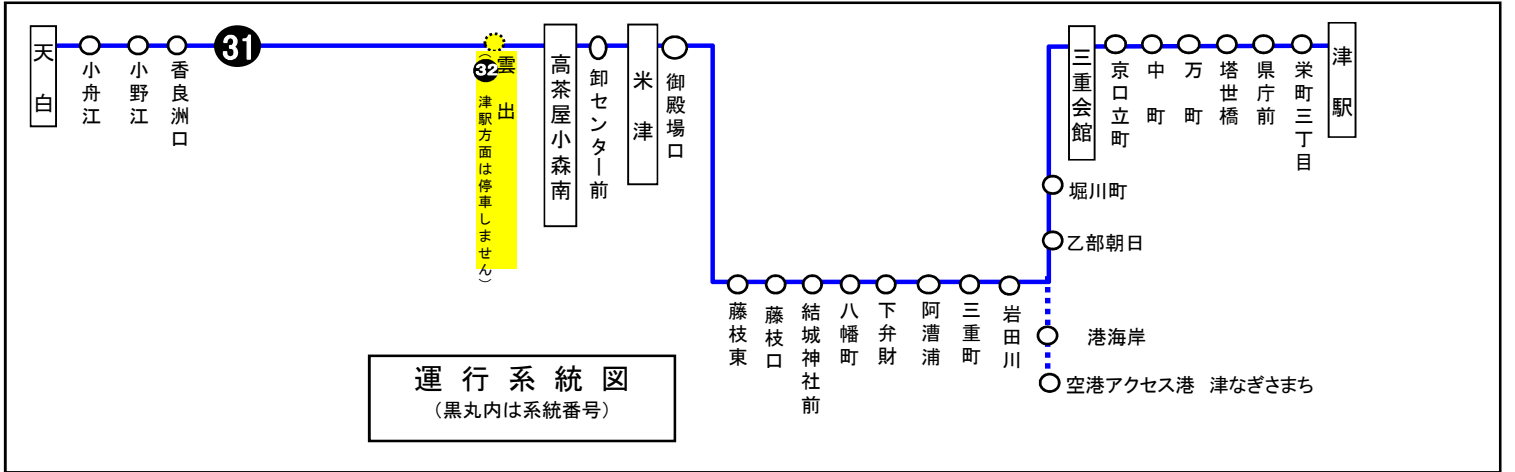

くもず 雲出	天白方面

平日時刻表 (月～金曜日)															
行先	時刻	7	8	9	10	11	12	13	14	15	16	17	18	19	20
[31] 天 白		54	54		10	10		10		10	10	10	10	10	

雲出 02のりば 天白向き
8月13日～8月15日の間、および12月30日～1月4日の間は日祝日ダイヤで運行します。

土・日祝日時刻表															
行先	時刻	7	8	9	10	11	12	13	14	15	16	17	18	19	20
[31] 天 白		54	54		5	10		10		10	5	10	5	10	

雲出 02のりば 天白向き
8月13日～8月15日の間、および12月30日～1月4日の間は日祝日ダイヤで運行します。

下記期間は日祝日ダイヤで運転します

お盆期間 8月13日から8月15日

年末年始 12月30日から1月4日

車椅子対応バスのご案内

運行状況により、車椅子対応車両ではない場合がございます。
車椅子でご乗車の際は、
電話連絡のご協力をお願いいたします。

バスの現在位置が確認できます

鈴鹿・津地区
バスロケーションシステム

「乗車停留所」と「降車停留所」を選択するだけで、
指定した乗車停留所への接近情報が表示されます！

携帯用

スマホ用

※高速バス、コミュニティバスを除く

時刻・運賃は三重交通HPへ [三重交通](#)