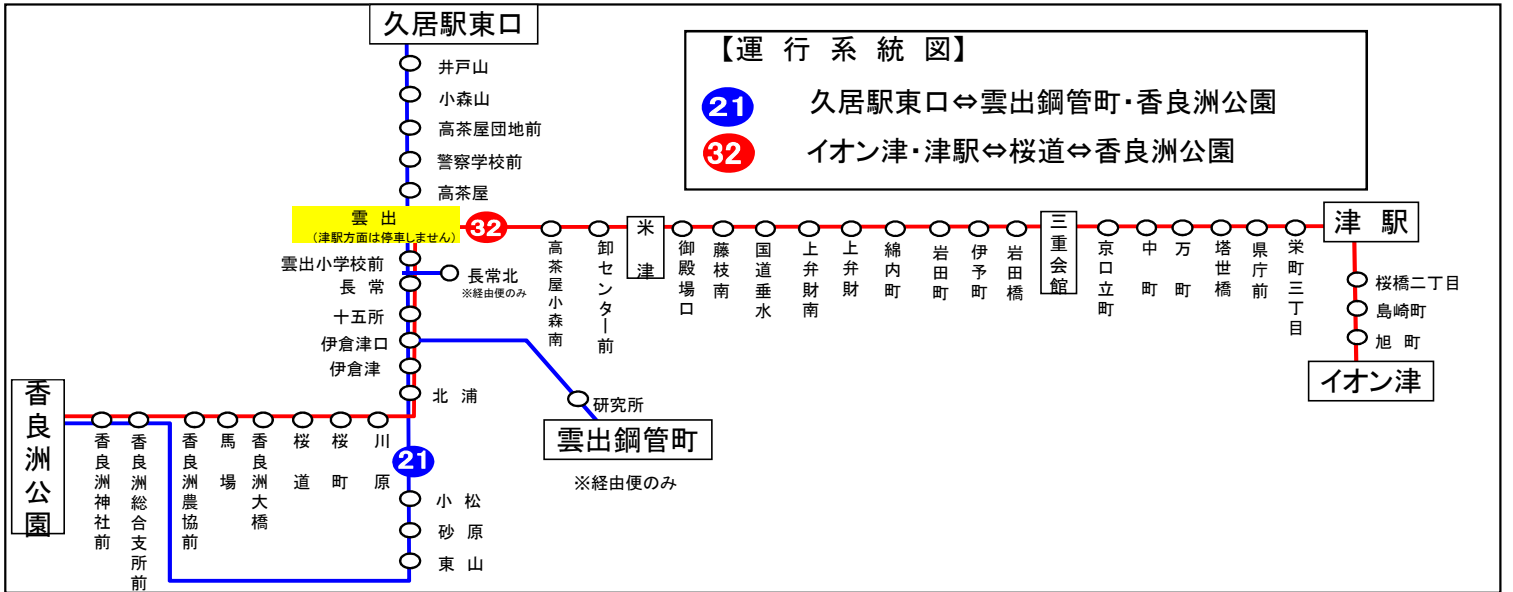

下記期間は日祝日ダイヤで運転します

お盆期間 8月13日から8月15日

年末年始 12月30日から1月4日

♿ 車椅子対応バスのご案内

運行状況により、車椅子対応車両ではない場合がございます。
車椅子でご乗車の際は、電話連絡のご協力をお願いいたします。

バスの現在位置が確認できます

鈴鹿・津地区
バスロケーションシステム

「乗車停留所」と「降車停留所」を選択するだけで、指定した乗車停留所への接近情報が表示されます。

※高速バス、コミュニティバスを除く

時刻・運賃は三重交通HPへ [三重交通](#) [検索](#)

くもず 雲出

香良洲公園方面

平日時刻表 (月～金曜日)

行先	時刻	6	7	8	9	10	11	12	13	14	15	16	17	18	19	20	21
【32】 桜町経由 香良洲			1	11	31	27	27	27	27	27	27	27	27	27	27	27	28
			36	46								58	53	53	53		
【21】 雲出鋼管町			39	長 23									13				
【21】 砂原経由 香良洲				53		3	13		43		3	23		3		3	
														43			
【21】 雲出鋼管町・砂原経由 香良洲			21	長 1				23									

長：長常北経由

雲出 04のりば 香良洲向き
8月13日～8月15日の間、および12月30日～1月4日の間は日祝日ダイヤで運行します。

土・日祝日時刻表

行先	時刻	6	7	8	9	10	11	12	13	14	15	16	17	18	19	20	21
【32】 桜町経由 香良洲			36	11	27	27	27	27	27	27	27	27	27	27	27	27	
				41													
【21】 砂原経由 香良洲					58		13	23	43		3	23	43		3	13	
【21】 雲出鋼管町・砂原経由 香良洲			29	40													

雲出 04のりば 香良洲向き

8月13日～8月15日の間、および12月30日～1月4日の間は日祝日ダイヤで運行します。

下記期間は日祝日ダイヤで運転します

お盆期間 8月13日から8月15日

年末年始 12月30日から1月4日

車椅子対応バスのご案内

運行状況により、車椅子対応車両ではない場合がございます。
車椅子でご乗車の際は、電話連絡のご協力をお願いいたします。

バスの現在位置が確認できます