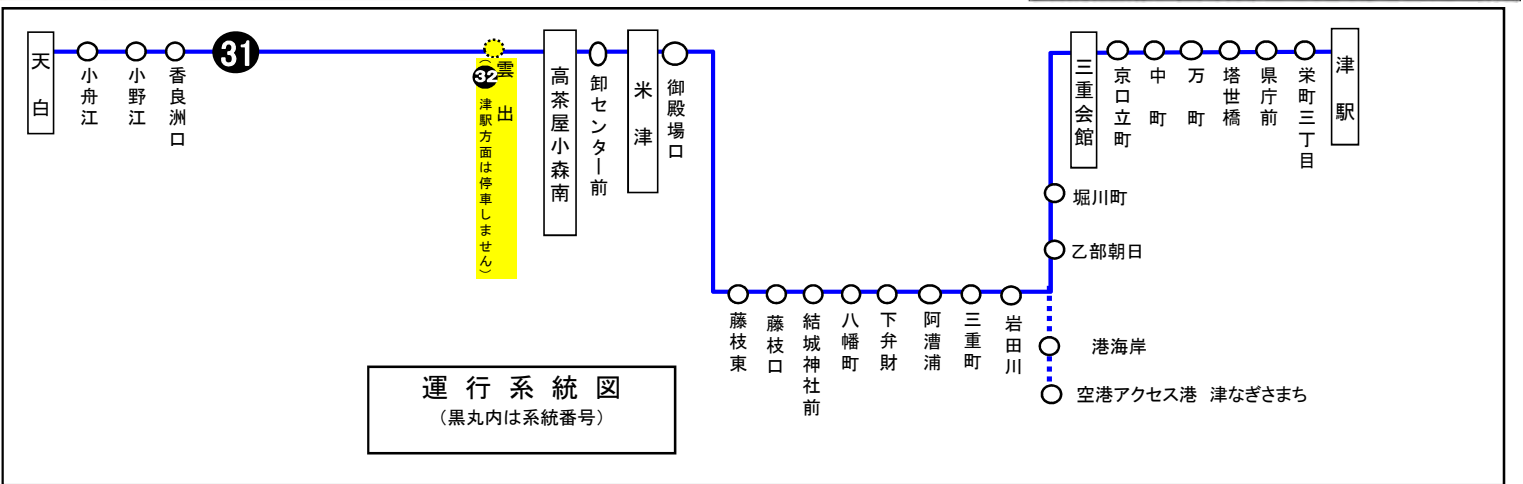

雲出 01のりば 津駅向き

8月13日～8月15日の間、および12月30日～1月4日の間は日祝日ダイヤで運行します。

下記期間は日祝日ダイヤで運転します

お盆期間 8月13日から8月15日

年末年始 12月30日から1月4日

車椅子対応バスのご案内

運行状況により、車椅子対応車両ではない場合がございます。
車椅子でご乗車の際は、電話連絡のご協力をお願いいたします。

バスの現在位置が確認できます

鈴鹿・津地区
バスロケーションシステム

「乗車停留所」と「降車停留所」を選択するだけで、指定した乗車停留所への接近情報が表示されます！

携帯用

スマホ用

※高速バス、コミュニティバスを除く

時刻・運賃は三重交通HPへ [三重交通](#) [検索](#)

くもず 雲出	天白方面
-------------------	-------------

平日時刻表 (月～金曜日)															
行先	時刻	7	8	9	10	11	12	13	14	15	16	17	18	19	20
[31] 天 白		54	54		10	10		10		10	10	10	10	10	

雲出 02のりば 天白向き
8月13日～8月15日の間、および12月30日～1月4日の間は日祝日ダイヤで運行します。

土・日祝日時刻表															
行先	時刻	7	8	9	10	11	12	13	14	15	16	17	18	19	20
[31] 天 白		54	54		5	10		10		10	5	10	5	10	

雲出 02のりば 天白向き
8月13日～8月15日の間、および12月30日～1月4日の間は日祝日ダイヤで運行します。

下記期間は日祝日ダイヤで運転します

お盆期間 8月13日から8月15日

年末年始 12月30日から1月4日

車椅子対応バスのご案内

運行状況により、車椅子対応車両ではない場合がございます。
車椅子でご乗車の際は、
電話連絡のご協力をお願いいたします。

バスの現在位置が確認できます

鈴鹿・津地区
バスロケーションシステム

「乗車停留所」と「降車停留所」を選択するだけで、
指定した乗車停留所への接近情報が表示されます！