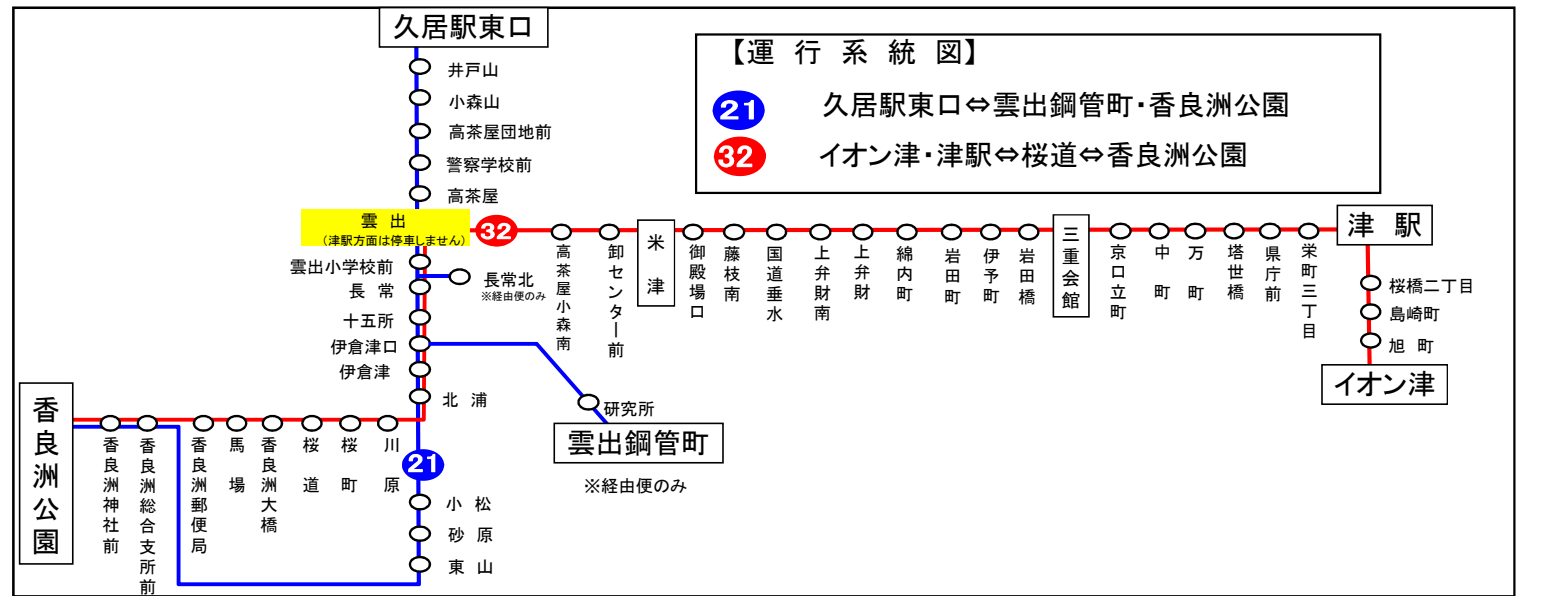

くもず 雲出

香良洲公園方面

平日時刻表 (月～金曜日)

行先	時刻	6	7	8	9	10	11	12	13	14	15	16	17	18	19	20	21
【32】 桜町経由 香良洲			1	11	31	27	27	27	27	27	27	27	27	27	27	27	28
			36	46								58	53	53	53		
【21】 雲出鋼管町			39	長 23									13				
【21】 砂原経由 香良洲				53		3	13		43		3	23		3		3	
														43			
【21】 雲出鋼管町・砂原経由 香良洲			21	長 1				23									

長：長常北経由

雲出 04のりば 香良洲向き
8月13日～8月15日の間、および12月30日～1月4日の間は日祝日ダイヤで運行します。

土・日祝日時刻表

行先	時刻	6	7	8	9	10	11	12	13	14	15	16	17	18	19	20	21
【32】 桜町経由 香良洲			36	11	27	27	27	27	27	27	27	27	27	27	27	27	
				41													
【21】 砂原経由 香良洲					58		13	23	43		3	23	43		3	13	
【21】 雲出鋼管町・砂原経由 香良洲			29	40													

雲出 04のりば 香良洲向き

8月13日～8月15日の間、および12月30日～1月4日の間は日祝日ダイヤで運行します。

下記期間は日祝日ダイヤで運転します

お盆期間 8月13日から8月15日

年末年始 12月30日から1月4日

車椅子対応バスのご案内

運行状況により、車椅子対応車両ではない場合がございます。
車椅子でご乗車の際は、電話連絡のご協力をお願いいたします。

バスの現在位置が確認できます

鈴鹿・津地区
バスロケーションシステム

「乗車停留所」と「降車停留所」を選択するだけで、指定した乗車停留所への接近情報が表示されます。

※高速バス、コミュニティバスを除く

時刻・運賃は三重交通HPへ [三重交通](#) [検索](#)

天候・曜日・その他道路事情により遅れる場合があります
あらかじめ、ご了承ください