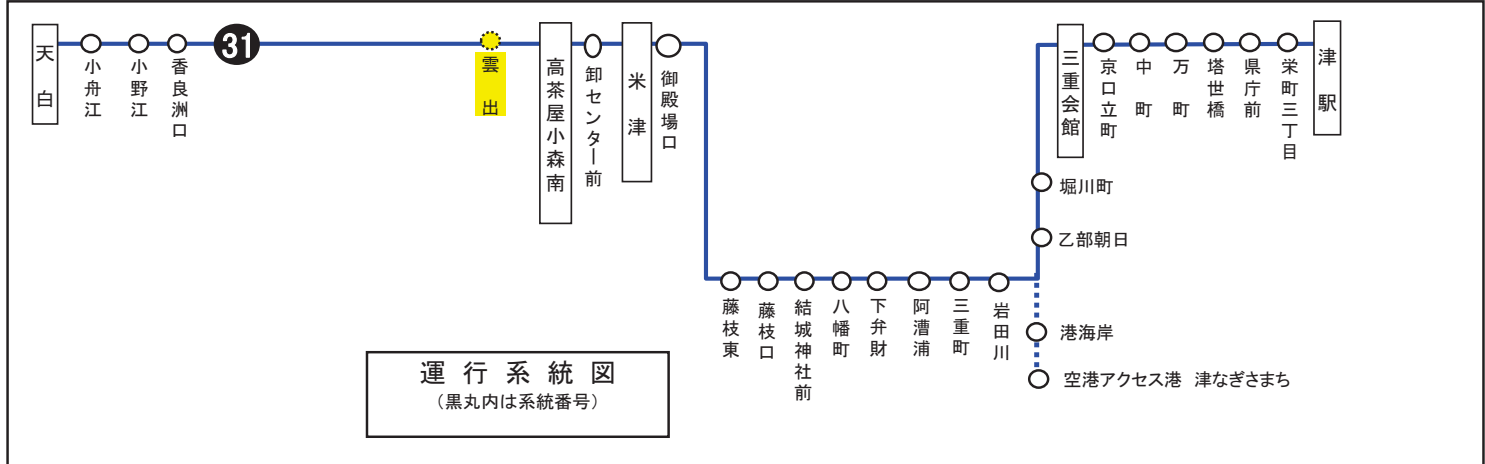

雲出 01のりば 津駅向き
8月13日～8月15日の間、および12月30日～1月4日の間は日祝日ダイヤで運行します。

下記期間は日祝日ダイヤで運転します

お盆期間 8月13日から8月15日

年末年始 12月30日から1月4日

車椅子対応バスのご案内

運行状況により、車椅子対応車両ではない場合がございます。
車椅子でご乗車の際は、
電話連絡のご協力をお願いいたします。

バスの現在位置が確認できます

鈴鹿・津地区
バスロケーションシステム

「乗車停留所」と「降車停留所」を選択するだけで、
指定した乗車停留所への接近情報が表示されます。

※高速バス、コミュニティバスを除く

時刻・運賃は三重交通HPへ

くもず 雲出	天白方面
-----------	------

平日時刻表（月～金曜日）															
行先	時刻	7	8	9	10	11	12	13	14	15	16	17	18	19	20
【31】 天 白		55	55		4	4		4		4	4	4	4	4	

雲出 02のりば 天白向き

8月13日～8月15日の間、および12月30日～1月4日の間は日祝日ダイヤで運行します。

土・日祝日時刻表															
行先	時刻	7	8	9	10	11	12	13	14	15	16	17	18	19	20
【31】 天 白		55	55		4	4		4		4	4	4	4	4	

雲出 02のりば 天白向き

8月13日～8月15日の間、および12月30日～1月4日の間は日祝日ダイヤで運行します。