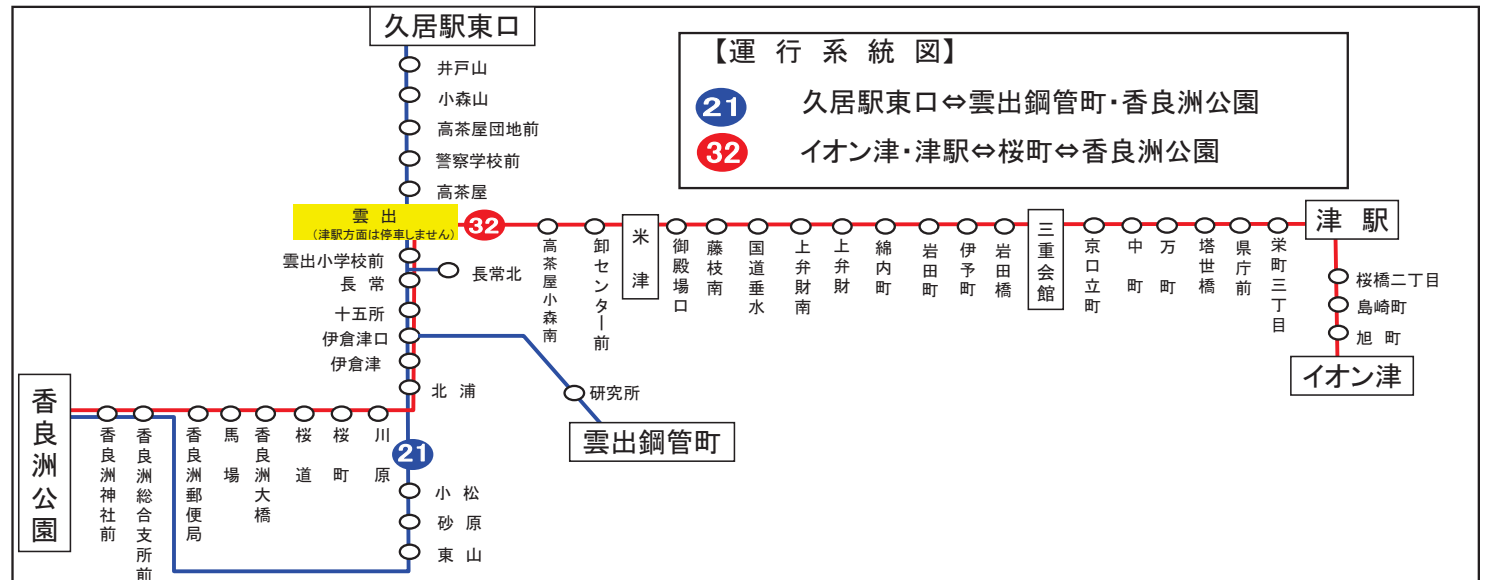

くもず 雲出	香良洲公園 方面

平日時刻表（月～金曜日）

行先	時刻	6	7	8	9	10	11	12	13	14	15	16	17	18	19	20	21
【32】桜町経由 香良洲			2	12	32	28	28	28	28	28	28	28	28	28	28	28	28
			37	47								59	54	54			
【21】 雲出鋼管町		53	43	長 23									20				
【21】砂原経由 香良洲				53		3	13		43		3	23		3		8	
【21】雲出鋼管町・砂原経由 香良洲			21	長 1				23									

長：長常北経由

雲出 04のりば 香良洲向き

8月13日～8月15日の間、および12月30日～1月4日の間は日祝日ダイヤで運行します。

土・日祝日時刻表

行先	時刻	6	7	8	9	10	11	12	13	14	15	16	17	18	19	20	21
【32】桜町経由 香良洲			37	22	28	28	28	28	28	28	28	28	28	28	28	28	
						58		13	23	43		3	23	43		3	13
【21】雲出鋼管町・砂原経由 香良洲			29	40													

雲出 04のりば 香良洲向き

8月13日～8月15日の間、および12月30日～1月4日の間は日祝日ダイヤで運行します。

下記期間は日祝日ダイヤで運転します

お盆期間 8月13日から8月15日

年末年始 12月30日から1月4日

車椅子対応バスのご案内

運行状況により、車椅子対応車両ではない場合がございます。
車椅子でご乗車の際は、電話連絡のご協力をお願いいたします。

バスの現在位置が確認できます

鈴鹿・津地区
バスロケーションシステム
「乗車停留所」と「降車停留所」を選択するだけで、指定した乗車停留所への接近情報が表示されます！

※専用バス、コミュニティバス
時刻・運賃は三重交通HPへ

天候・曜日・その他道路事情により遅れる場合があります
あらかじめ、ご了承ください