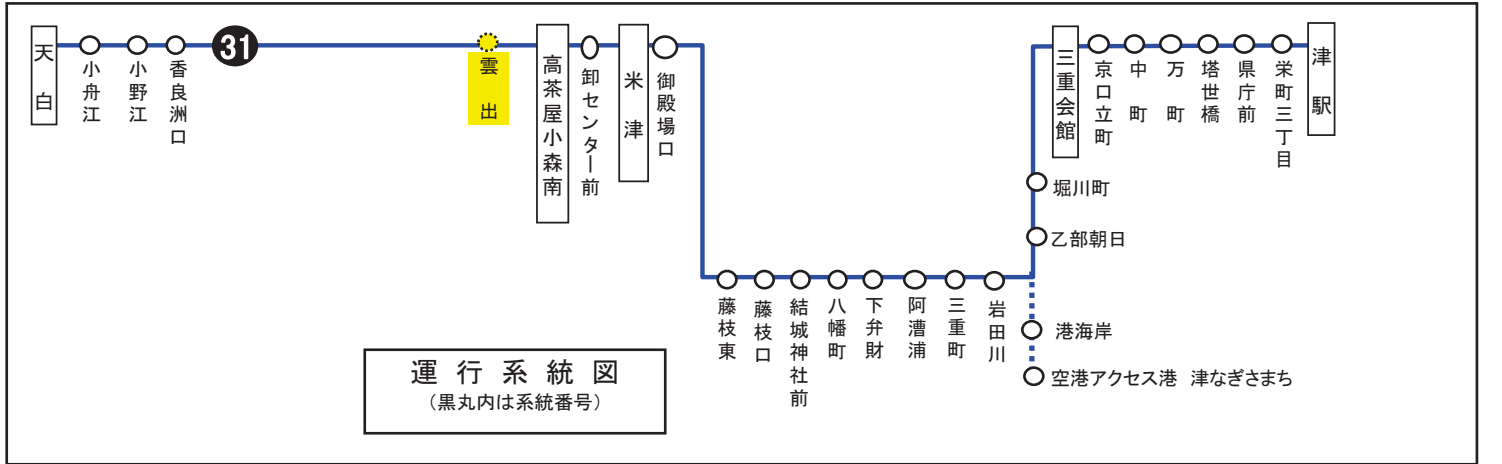

くもず 雲出	天白方面

平日時刻表（月～金曜日）															
行先	時刻	7	8	9	10	11	12	13	14	15	16	17	18	19	20
【31】 天 白		55	55		4	4		4		4	4	4	4	4	

雲出 02のりば 天白向き

8月13日～8月15日の間、および12月30日～1月4日の間は日祝日ダイヤで運行します。

土・日祝日時刻表															
行先	時刻	7	8	9	10	11	12	13	14	15	16	17	18	19	20
【31】 天 白		55	55		4	4		4		4	4	4	4	4	

雲出 02のりば 天白向き

8月13日～8月15日の間、および12月30日～1月4日の間は日祝日ダイヤで運行します。

下記期間は日祝日ダイヤで運転します

お盆期間 8月13日から8月15日

年末年始 12月30日から1月4日

車椅子対応バスのご案内

運行状況により、車椅子対応車両ではない場合がございます。

車椅子でご乗車の際は、電話連絡のご協力をお願いいたします。

バスの現在位置が確認できます

鈴鹿・津地区
バスロケーションシステム

「乗車停留所」と「降車停留所」を選択するだけで、指定した乗車停留所への接近情報が表示されます！

携帯用

スマホ用

※高速バス、コミュニティバスを除く

時刻・運賃は三重交通HPへ [三重交通](#) [検索](#)