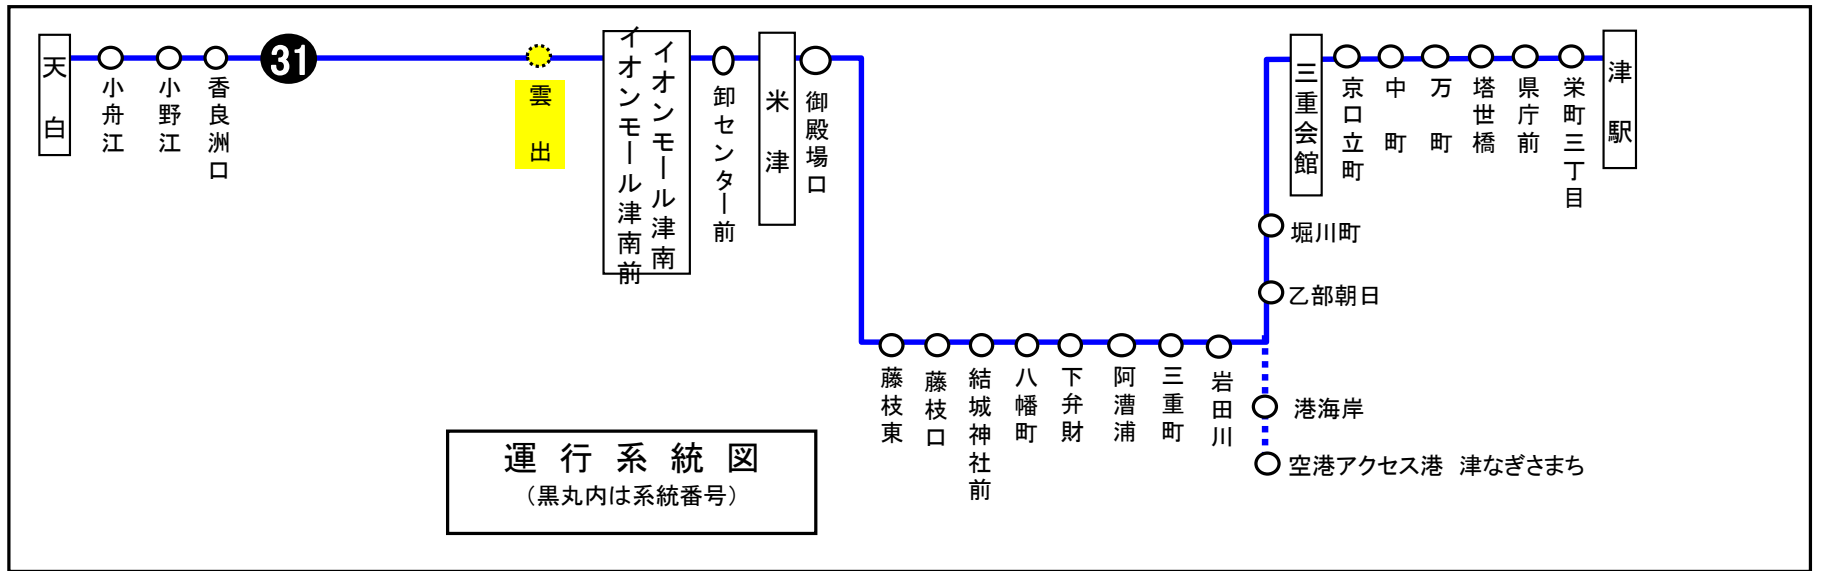

くもず 雲出	天白方面

平日時刻表（月～金曜日）

行先	時刻	7	8	9	10	11	12	13	14	15	16	17	18	19	20
[31] 天 白		55		5	14	14		6		14	14	14	14	14	

雲出 02のりば 天白向き
8月13日～8月15日の間、および12月30日～1月4日の間は日祝日ダイヤで運行します。

土・日祝日時刻表

行先	時刻	7	8	9	10	11	12	13	14	15	16	17	18	19	20
[31] 天 白		55		5	14	14		6		14	14	14	14	14	

雲出 02のりば 天白向き
8月13日～8月15日の間、および12月30日～1月4日の間は日祝日ダイヤで運行します。

下記期間は日祝日ダイヤで運転します

お盆期間 8月13日から8月15日

年末年始 12月30日から1月4日

車椅子対応バスのご案内

運行状況により、車椅子対応車両ではない場合がございます。
車椅子でご乗車の際は、
電話連絡のご協力をお願いいたします。

バスの現在位置が確認できます

鈴鹿・津地区
バスロケーションシステム

「乗車停留所」と「降車停留所」を選択するだけで、
指定した乗車停留所への接近情報が表示されます！

※高速バス、コミュニティバスを除く

時刻・運賃は三重交通HPへ