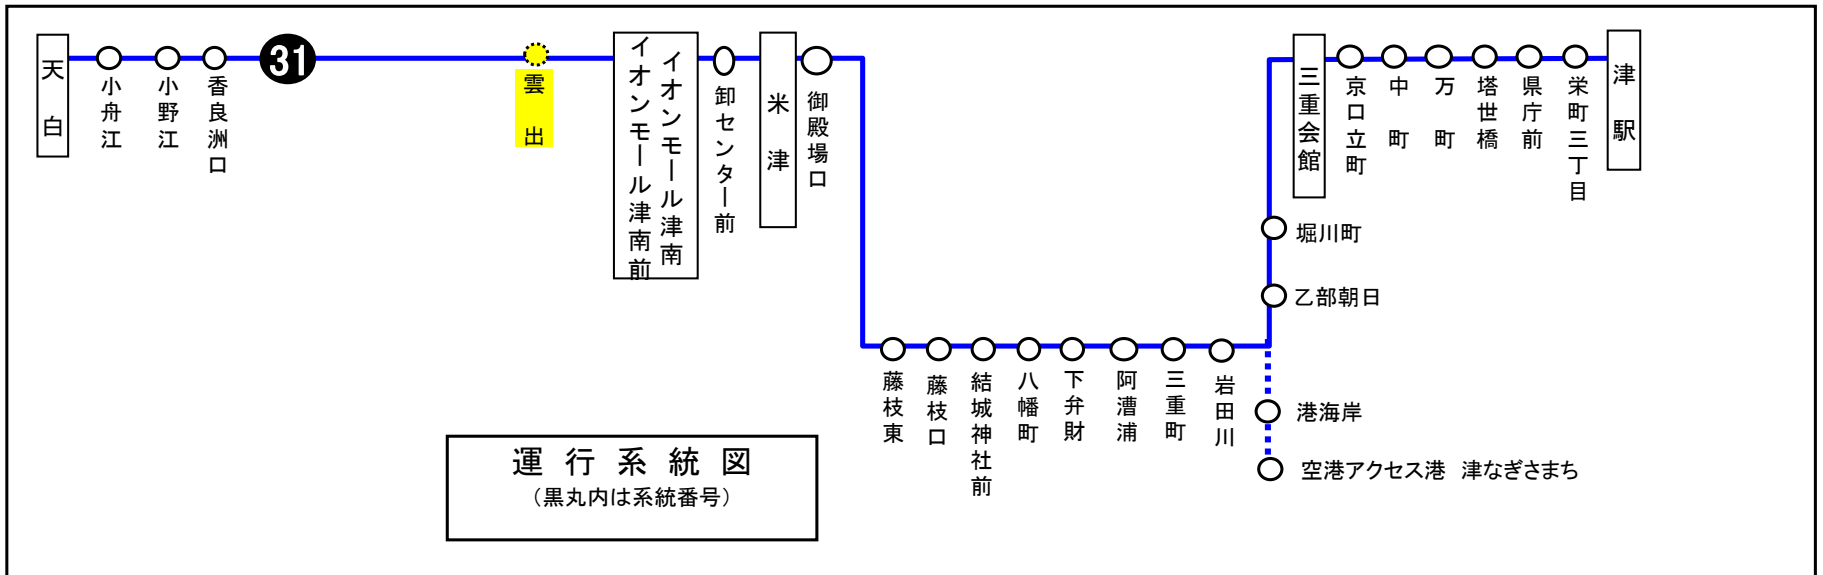

■：イオンモール津南（内）を經由しません

雲出 01のりば 津駅向き

8月13日～8月15日の間、および12月30日～1月4日の間は日祝日ダイヤで運行します。

下記期間は日祝日ダイヤで運転します

お盆期間 8月13日から8月15日
年末年始 12月30日から1月4日

車椅子対応バスのご案内

運行状況により、車椅子対応車両ではない場合がございます。
車椅子でご乗車の際は、
電話連絡のご協力をお願いいたします。

バスの現在位置が確認できます

鈴鹿・津地区
バスロケーションシステム

「乗車停留所」と「降車停留所」を選択するだけで、
指定した乗車停留所への接近情報が表示されます！

携帯用 ※高速バス、コミュニティバスを除く スマホ用

時刻・運賃は三重交通HPへ 三重交通 検索

くもず 雲出	天白方面
-----------	------

平日時刻表（月～金曜日）

行先	時刻	7	8	9	10	11	12	13	14	15	16	17	18	19	20
[31] 天 白		55		5	14	14		6		14	14	14	14	14	

雲出 02のりば 天白向き
8月13日～8月15日の間、および12月30日～1月4日の間は日祝日ダイヤで運行します。

土・日祝日時刻表

行先	時刻	7	8	9	10	11	12	13	14	15	16	17	18	19	20
[31] 天 白		55		5	14	14		6		14	14	14	14	14	

雲出 02のりば 天白向き
8月13日～8月15日の間、および12月30日～1月4日の間は日祝日ダイヤで運行します。

下記期間は日祝日ダイヤで運転します

お盆期間 8月13日から8月15日

年末年始 12月30日から1月4日

車椅子対応バスのご案内

運行状況により、車椅子対応車両ではない場合がございます。
車椅子でご乗車の際は、
電話連絡のご協力をお願いいたします。

バスの現在位置が確認できます

鈴鹿・津地区
バスロケーションシステム

「乗車停留所」と「降車停留所」を選択するだけで、
指定した乗車停留所への接近情報が表示されます！