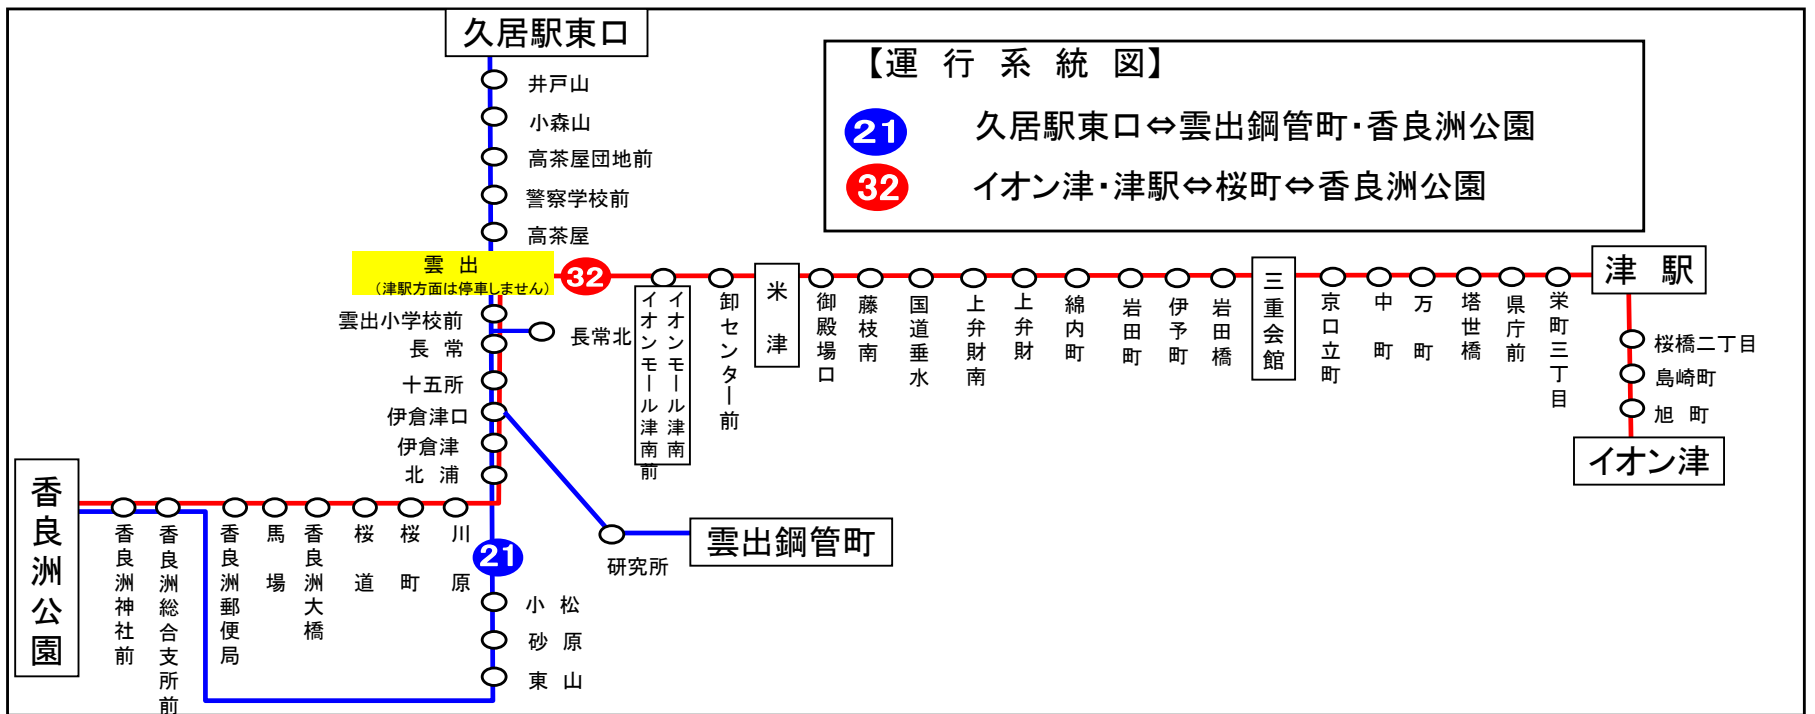

くもず 雲出	香良洲公園 方面

平日時刻表（月～金曜日）																	
行先	時刻	6	7	8	9	10	11	12	13	14	15	16	17	18	19	20	21
【32】桜町経由 香良洲			2 37	12 57	32	38	45	32	32	32	32	32	9 32	4 32	4 32	42	28
【21】 雲出鋼管町		53	43	長 26									20				
【21】砂原経由 香良洲				53		2	22		42		2	42		3 43		8	
【21】雲出鋼管町・砂原経由 香良洲			21	長 1				22									

長：長常北経由

雲出 04のりば 香良洲向き
8月13日～8月15日の間、および12月30日～1月4日の間は日祝日ダイヤで運行します。

土・日祝日時刻表																	
行先	時刻	6	7	8	9	10	11	12	13	14	15	16	17	18	19	20	21
【32】桜町経由 香良洲			37	22	38	32		2 32		32	32	42	32		2 42	32	
【21】砂原経由 香良洲						2	22	22	22		2	42	28		8	13	
【21】雲出鋼管町・砂原経由 香良洲			29	40													

雲出 04のりば 香良洲向き
8月13日～8月15日の間、および12月30日～1月4日の間は日祝日ダイヤで運行します。

下記期間は日祝日ダイヤで運転します

お盆期間 8月13日から8月15日

年末年始 12月30日から1月4日

車椅子対応バスのご案内

運行状況により、車椅子対応車両ではない場合がございます。
車椅子でご乗車の際は、電話連絡のご協力をお願いいたします。

バスの現在位置が確認できます

鈴鹿・津地区
バスロケーションシステム

「乗車停留所」と「降車停留所」を選択するだけで、指定した乗車停留所への接近情報が表示されます！

※高速バス、コミュニティバスを除く

時刻・運賃は三重交通HPへ [三重交通](#) [検索](#)

天候・曜日・その他道路事情により遅れる場合があります
あらかじめ、ご了承ください