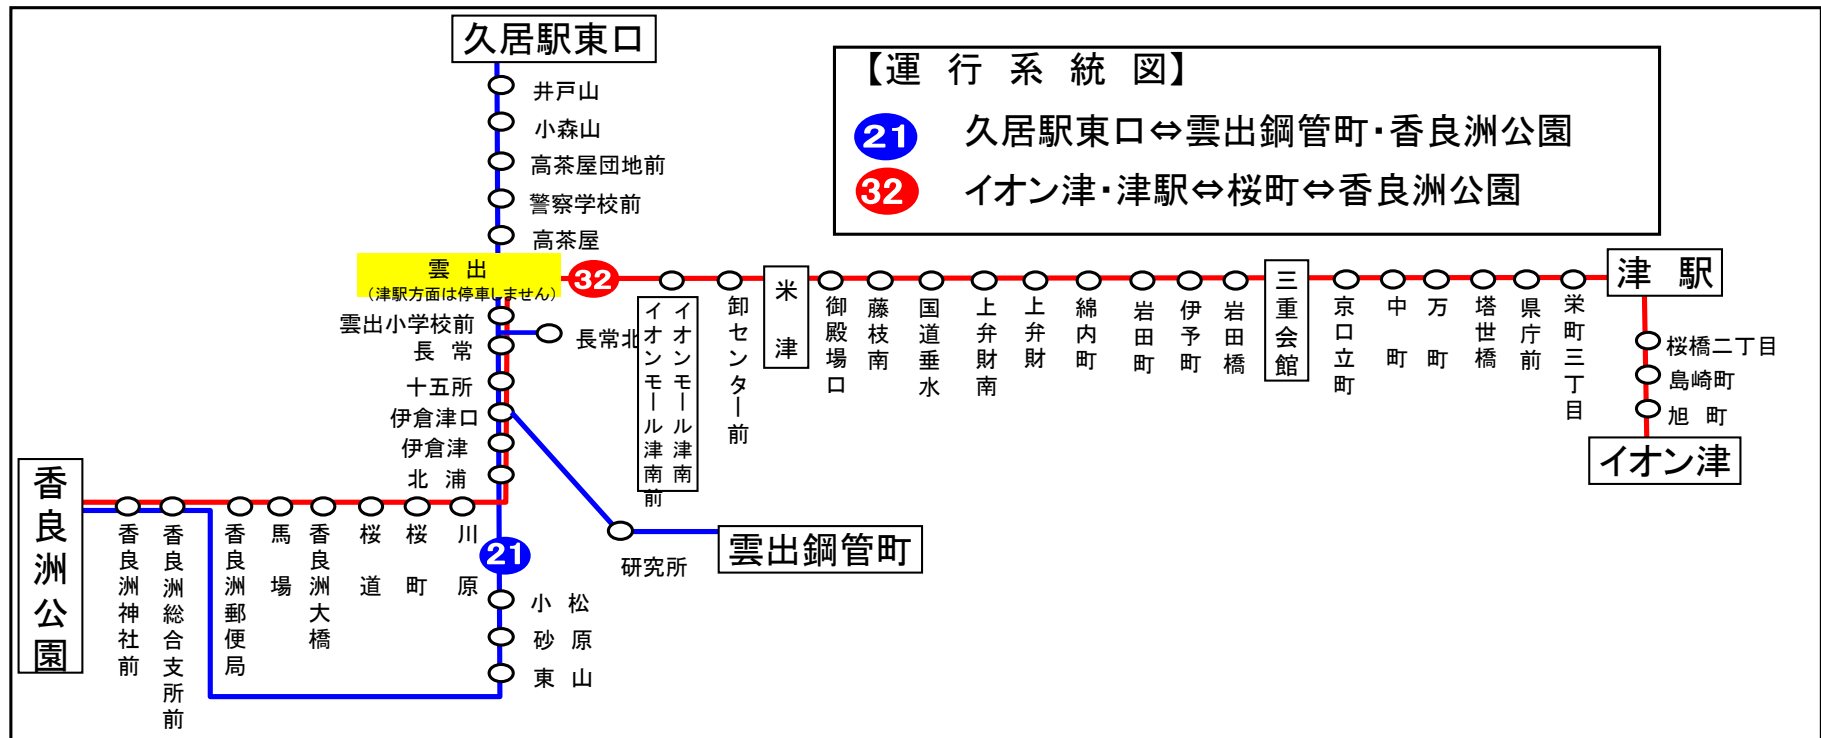

下記期間は日祝日ダイヤで運転します

お盆期間 8月13日から8月15日

年末年始 12月30日から1月4日

車椅子対応バスのご案内

運行状況により、車椅子対応車両ではない場合がございます。

車椅子でご乗車の際は、電話連絡のご協力をお願いいたします。

バスの現在位置が確認できます

鈴鹿・津地区
バスロケーションシステム

「乗車停留所」と「降車停留所」を選択するだけで、指定した乗車停留所への接近情報が表示されます！

携帯用

スマホ用

※高速バス、コミュニティバスを除く

時刻・運賃は三重交通HPへ [三重交通](#) [検索](#)

くもず 雲出	香良洲公園 方面
-------------------	---------------------

平日時刻表（月～金曜日）																	
行先	時刻	6	7	8	9	10	11	12	13	14	15	16	17	18	19	20	21
【32】桜町経由 香良洲			2 37	12 57	32	38	45	32	32	32	32	32	9 32	4 32	4 32	42	28
【21】 雲出鋼管町		53	43	長 26									20				
【21】砂原経由 香良洲				53		2	22		42		2	42		3 43		8	
【21】雲出鋼管町・砂原経由 香良洲			21	長 1				22									

長：長常北経由

雲出 04のりば 香良洲向き
8月13日～8月15日の間、および12月30日～1月4日の間は日祝日ダイヤで運行します。

土・日祝日時刻表																	
行先	時刻	6	7	8	9	10	11	12	13	14	15	16	17	18	19	20	21
【32】桜町経由 香良洲			37	22	38	32		2 32		32	32	42	32		2 42	32	
【21】砂原経由 香良洲						2	22	22	22		2	42	28		8	13	
【21】雲出鋼管町・砂原経由 香良洲			29	40													

雲出 04のりば 香良洲向き
8月13日～8月15日の間、および12月30日～1月4日の間は日祝日ダイヤで運行します。

下記期間は日祝日ダイヤで運転します

お盆期間 8月13日から8月15日

年末年始 12月30日から1月4日

車椅子対応バスのご案内

運行状況により、車椅子対応車両ではない場合がございます。
車椅子でご乗車の際は、電話連絡のご協力をお願いいたします。

バスの現在位置が確認できます

鈴鹿・津地区
バスロケーションシステム