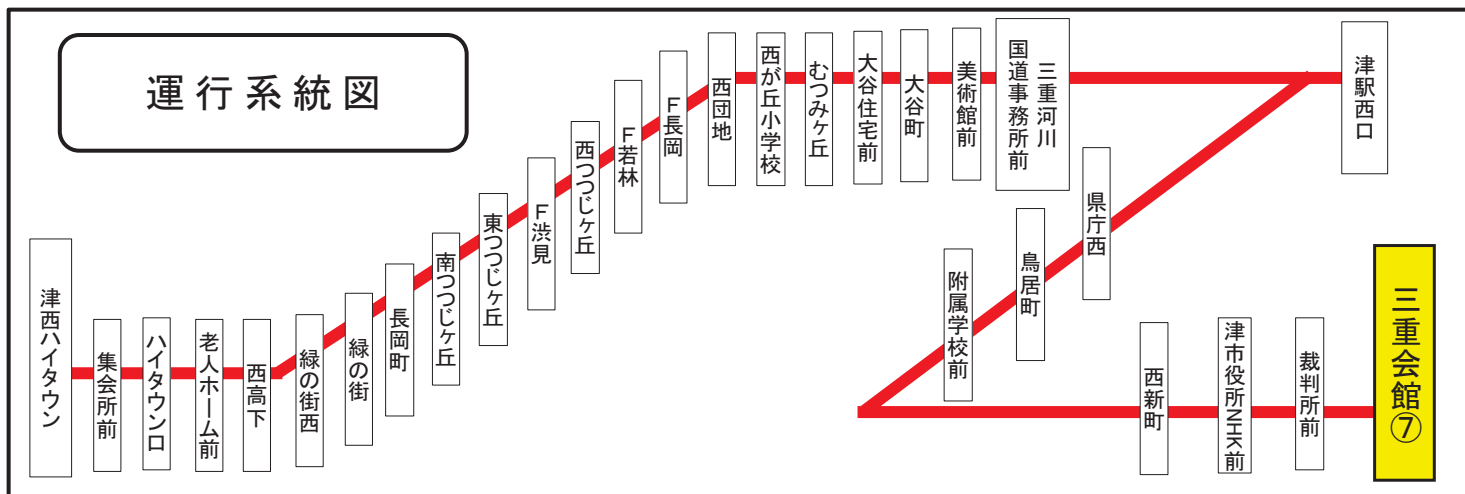

三重会館 07のりば 7番のりば  
8月13日～8月15日の間、および12月30日～1月4日の間は日祝日ダイヤで運行します。

下記期間は日祝日ダイヤで運転します

お盆期間 8月13日から8月15日

年末年始 12月30日から1月4日

車椅子対応バスのご案内

運行状況により、車椅子対応車両ではない場合がございます。  
車椅子でご乗車の際は、  
電話連絡のご協力をお願いいたします。

バスの現在位置が確認できます

鈴鹿・津地区  
バスロケーションシステム

「乗車停留所」と「降車停留所」を選択するだけで、  
指定した乗車停留所への接近情報が表示されます！

携帯用  ※高速バス、コミュニティバスを除く  スマホ用

時刻・運賃は三重交通HPへ

バスが止まるまで、  
席を立たないで  
下さい。

車内  
事故防止に  
ご協力  
下さい。

2人掛けに  
ご協力下さい。

運行系統図

平日時刻表（月～金曜日）

| 行先            | 時刻 | 7 | 8 | 9  | 10 | 11 | 12 | 13 | 14 | 15 | 16 | 17 | 18 |
|---------------|----|---|---|----|----|----|----|----|----|----|----|----|----|
| 【西86】<br>津新町駅 |    |   |   | 28 |    |    |    | 28 |    | 28 |    |    |    |