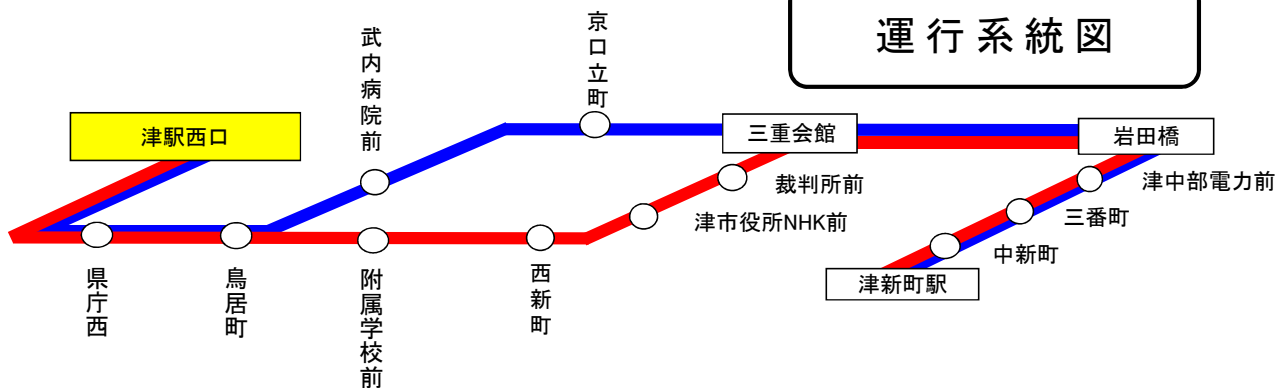

平日時刻表（月～金曜日）

行先	時刻	7	8	9	10	11	12	13	14	15	16	17
【西86】 鳥居町・西新町・ 三重会館経由 津新町駅				18		18		18		18		
【武86】 鳥居町・武内病院前・ 三重会館経由 津新町駅					18		18		18		18	

津駅西口 02のりば 2番のりば
8月13日～8月15日の間、および12月30日～1月4日の間は日祝日ダイヤで運行します。

土・日祝日時刻表

行先	時刻	7	8	9	10	11	12	13	14	15	16	17
【西86】 鳥居町・西新町・ 三重会館経由 津新町駅					18		18		18		18	

津駅西口 02のりば 2番のりば
8月13日～8月15日の間、および12月30日～1月4日の間は日祝日ダイヤで運行します。

下記期間は日祝日ダイヤで運転します

お盆期間 8月13日から8月15日
年末年始 12月30日から1月4日

車椅子対応バスのご案内

運行状況により、車椅子対応車両ではない場合がございます。
車椅子でご乗車の際は、
電話連絡のご協力をお願いいたします。

バスの現在位置が確認できます

鈴鹿・津地区
バスロケーションシステム

「乗車停留所」と「降車停留所」を選択するだけで、
指定した乗車停留所への接近情報が表示されます！

携帯用

※高速バス、コミュニティバスを除く

スマホ用

時刻・運賃は三重交通HPへ

三重交通

検索

バスが止まるまで、
席を立たないで
下さい。

車内
事故防止に
ご協力
下さい。

2人掛けに
ご協力下さい。

運行系統図