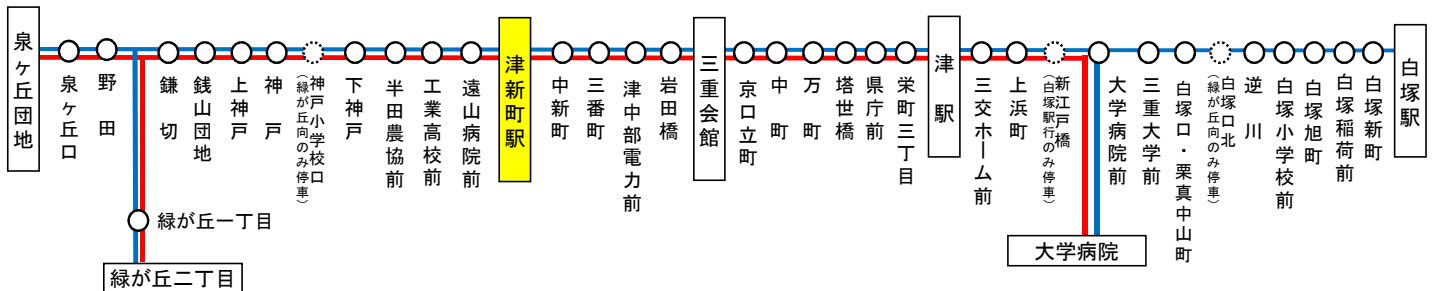

 車椅子対応バスのご案内

運行状況により、
車椅子対応車両ではない場合がございます
車椅子でご乗車の際は、電話連絡のご協力をお願いいたします

 バスが止まるまで、
席を立たないで
下さい。

 車内
事故防止に
ご協力
下さい。

 2人掛けに
ご協力下さい。

06系統(神戸白塚線)運行系統図

泉ヶ丘団地へは「3番のりば」からも発車しております

平日時刻表 (月～金曜日)

行先	時刻	7	8	9	10	11	12	13	14	15	16	17	18	19	20	21	22
[51] サオリーナ前			25	0 23 55		3 55		3 55		3		3		3	58		
[91] 片田団地経由 平木			◆ 0 45	44	44	44		44	44	44	44	44	44	44	42		
[91] 殿舟団地		40	55		10		5		5		5		5	20	33		
[93] 泉ヶ丘団地経由 片田団地				17	17	17	17	17	17	17	17	17	15	15	13	13	13
[93] 片田団地 (泉ヶ丘団地は経由しません)		10 55															