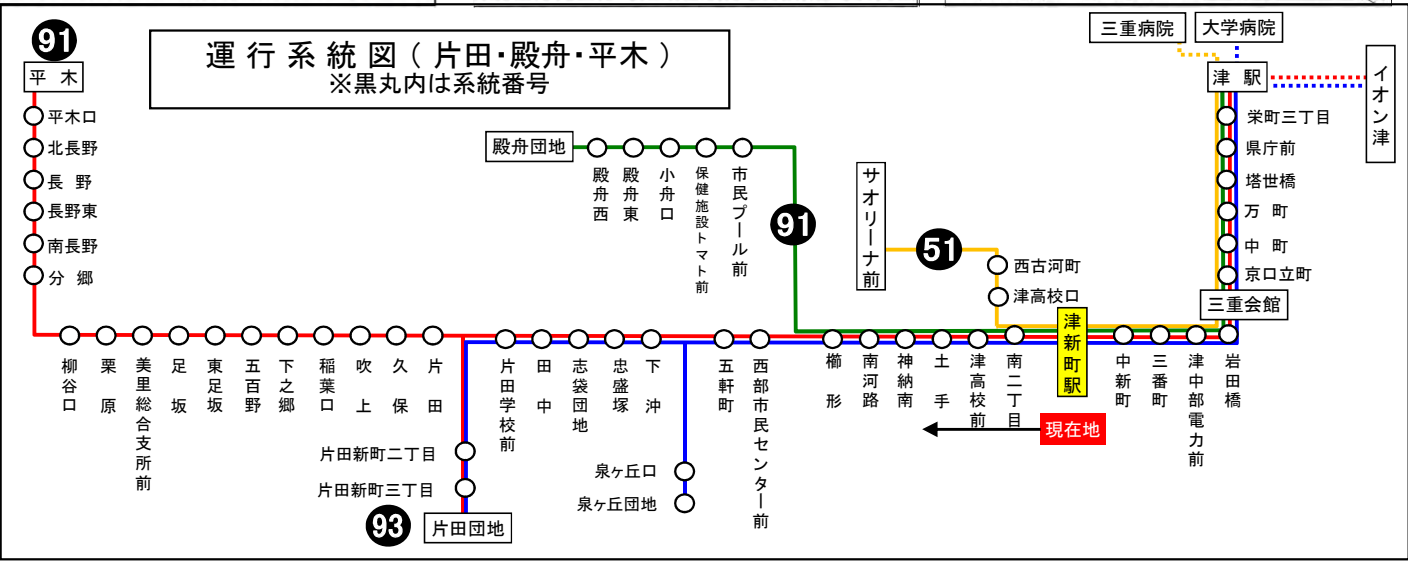

◆：片田団地は経由しません

津新町駅 03のりば

8月13日～8月15日の間、および12月30日～1月4日の間は日祝日ダイヤで運行します。

泉ヶ丘団地へは「2番のりば」からも発車しております

下記期間は日祝日ダイヤで運転します
お盆期間 8月13日から8月15日
年末年始 12月30日から1月4日

 車椅子対応バスのご案内
運行状況により、
車椅子対応車両ではない場合がございます
車椅子でご乗車の際は、電話連絡のご協力をお願いいたします

バスの現在位置が確認できます

鈴鹿・津地区
バスロケーションシステム

「乗車停留所」と「降車停留所」を選択するだけで、
指定した乗車停留所への後回情報が表示されます！

携帯用   スマホ用

時刻・運賃は三重交通HPへ  三重交通 

お客様へご案内
平木行きは、一部の便を除き片田団地を経由いたします

平日時刻表（月～金曜日）

行先	時刻	7	8	9	10	11	12	13	14	15	16	17	18	19	20
【95】今徳經由 穴倉			8		5			5		5		5		5	
【65】安濃総合庁舎前・安西橋經由 市場			立 35	立 35	35		35		立 35	立 35	立 35	立 35	立 35	35	
【66】安濃総合庁舎前・経ヶ峰口經由 立合						35		35							

立：安濃総合庁舎前で立合行きに連絡

津新町駅 04のりば

8月13日～8月15日の間、および12月30日～1月4日の間は日祝日ダイヤで運行します。

土・日祝日時刻表

行先	時刻	7	8	9	10	11	12	13	14	15	16	17	18	19	20
【95】今徳經由 穴倉			8		6			6		6		6		6	
【65】安濃総合庁舎前・安西橋經由 市場			立 33	立 35	35		35		立 35	立 35	立 35	立 35	立 35	35	
【66】安濃総合庁舎前・経ヶ峰口經由 立合						35		35							

立：安濃総合庁舎前で立合行きに連絡

津新町駅 04のりば

8月13日～8月15日の間、および12月30日～1月4日の間は日祝日ダイヤで運行します。

下記期間は日祝日ダイヤで運転します

お盆期間 8月13日から8月15日

年末年始 12月30日から1月4日

車椅子対応バスのご案内

運行状況により、
車椅子対応車両ではない場合がございます
車椅子でご乗車の際は、電話連絡のご協力をお願いいたします