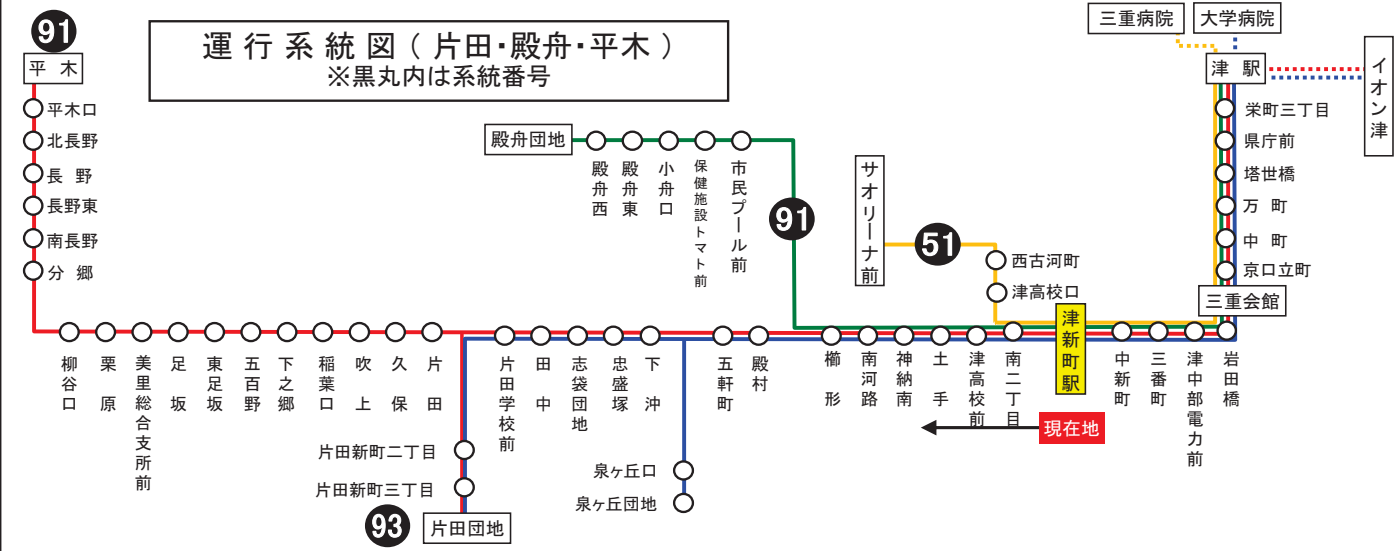

◆：片田団地は經由しません

津新町駅 03のりば

8月13日～8月15日の間、および12月30日～1月4日の間は日祝日ダイヤで運行します。

土・日祝日時刻表

行先	時刻	7	8	9	10	11	12	13	14	15	16	17	18	19	20	21	22
[51] サオリーナ前			24	7 28 54		2 54		2 54		2		2		2			
[91] 片田団地經由 平木		◆ 59	43	43		43		43		43		43	43	43	43		
[91] 殿舟団地		11	49	59		59		59		59		59	45	59			
[93] 泉ヶ丘団地經由 片田団地				10	10	10	10	10	10	10	10	10	14	14	14	14	
[91] 片田団地 (泉ヶ丘団地は經由しません)					43	43		43		43		43					

◆：片田団地は經由しません

津新町駅 03のりば

8月13日～8月15日の間、および12月30日～1月4日の間は日祝日ダイヤで運行します。

泉ヶ丘団地へは「2番のりば」からも発車しております

下記期間は日祝日ダイヤで運転します  
 お盆期間 8月13日から8月15日  
 年末年始 12月30日から1月4日

車椅子対応バスのご案内  
 運行状況により、  
 車椅子対応車両ではない場合がございます  
 車椅子でご乗車の際は、電話連絡のご協力をお願いいたします

バスの現在位置が確認できます  
  
 鈴鹿・津地区  
 バスロケーションシステム  
「乗車停留所」と「降車停留所」を選択するだけで、  
 指定した乗車停留所への接近情報が表示されます。  
 携帯用 ※両画面入力、コミュニティWi-Fi接続 スマホ用  
 時刻・運賃は三重交通HPへ [三重交通](#) [検索](#)

お客様へご案内  
 平木行きは、一部の便を除き片田団地を經由いたします

平日時刻表（月～金曜日）

行先	時刻	7	8	9	10	11	12	13	14	15	16	17	18	19	20
【95】今徳經由 穴倉			8		5			5		5		5		5	
【65】安濃総合庁舎前・安西橋經由 市場			立 35	立 35	35		35		立 35	立 35	立 35	立 35	立 35	35	
【66】安濃総合庁舎前・経ヶ峰口經由 立合						35		35							