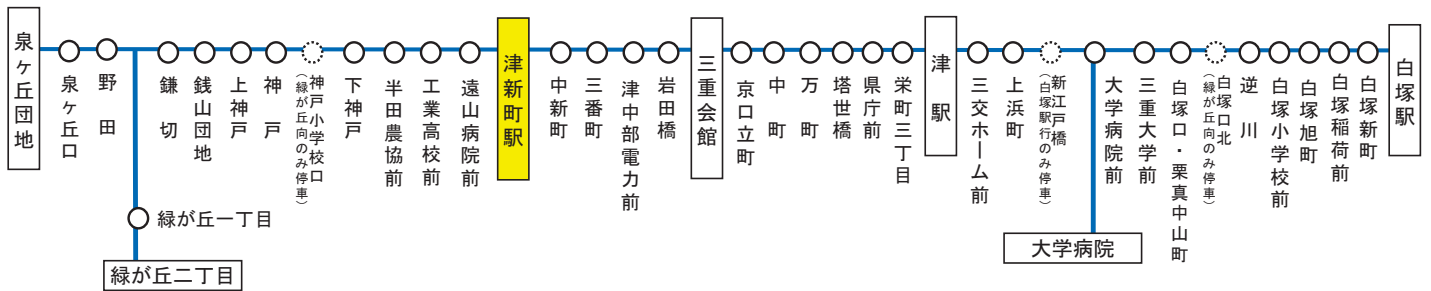

年末年始 12月30日から1月4日

車椅子対応バスのご案内

運行状況により、  
車椅子対応車両ではない場合がございます  
車椅子でご乗車の際は、電話連絡のご協力をお願いいたします

バスの現在位置が確認できます

鈴鹿・津地区  
バスロケーションシステム

「乗車停留所」と「降車停留所」を選択するだけで、  
指定した乗車停留所への接近情報が表示されます！

携帯用

※高速バス、コミュニティバスを除く

スマホ用

時刻・運賃は三重交通HPへ

三重交通

検索

バスが止まるまで、  
席を立たないで  
下さい。

車内  
事故防止に  
ご協力  
下さい。

2人掛けに  
ご協力下さい。

06系統(神戸白塚線)運行系統図