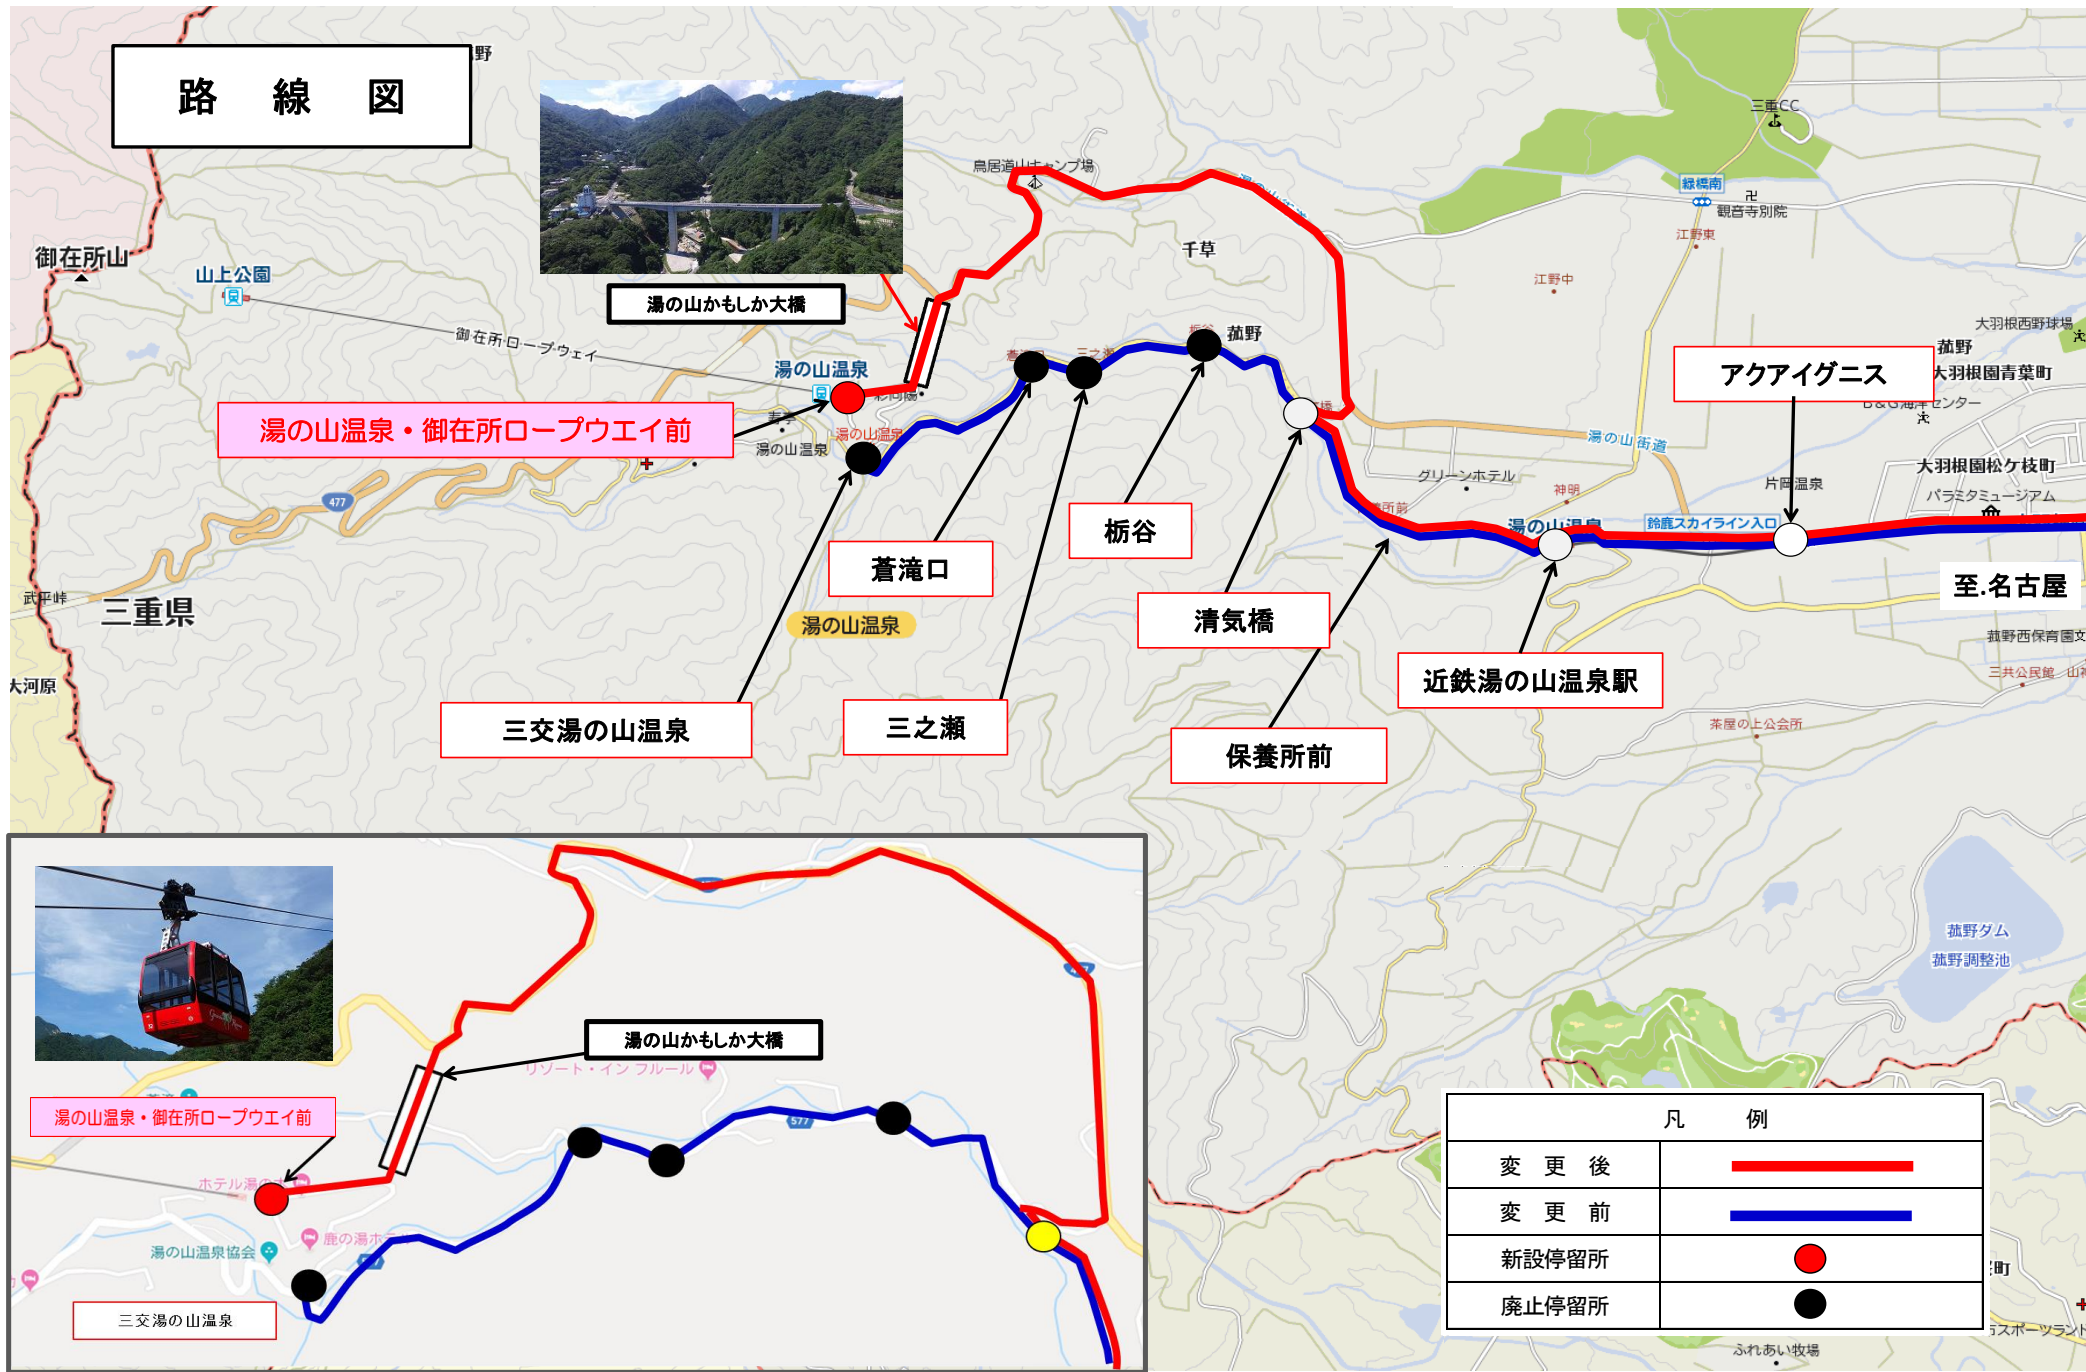

路線図

湯の山温泉・御在所ロープウェイ前

湯の山かもしか大橋

アクアイグニス

至名古屋

蒼滝口

栃谷

清気橋

近鉄湯の山温泉駅

三交湯の山温泉

三之瀬

保養所前