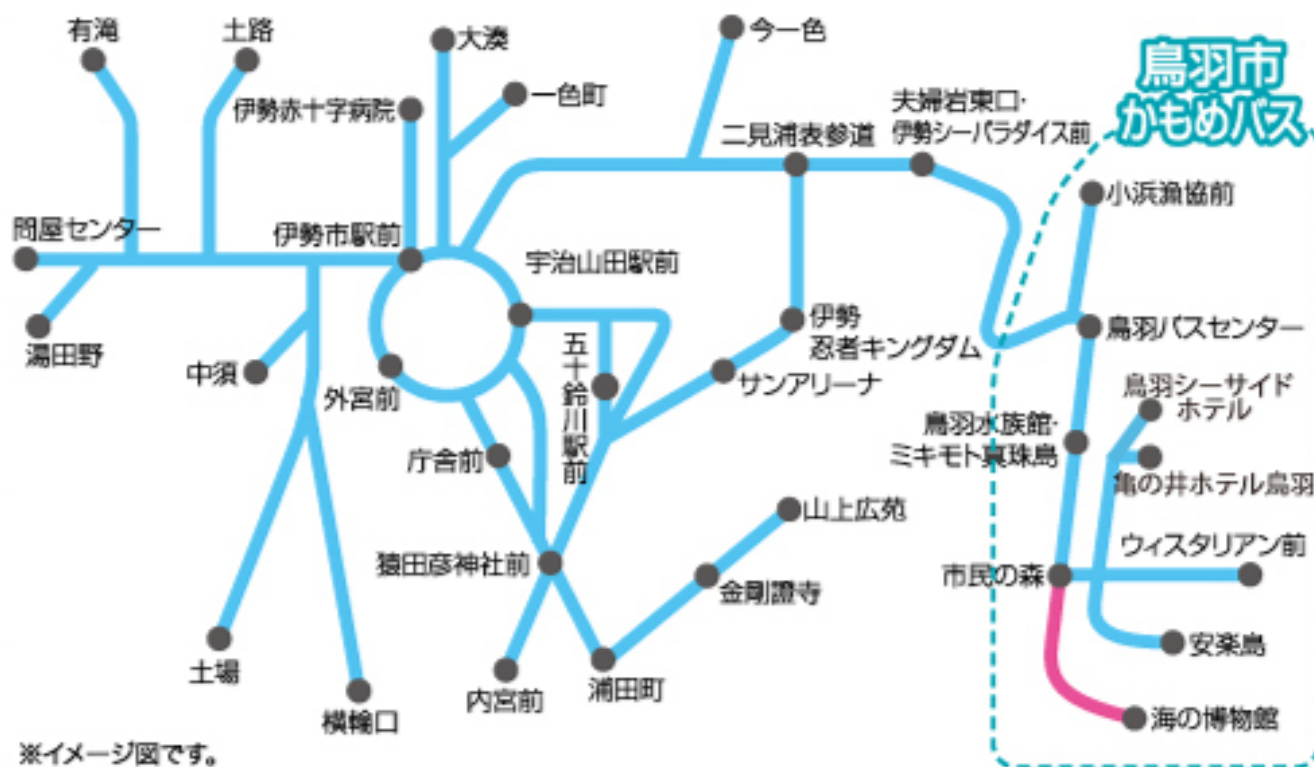

みちくさきっぷ 〈1DAY、2DAYS〉フリー区間

- フリー区間(1DAY・2DAYS)
- フリー区間(2DAYSのみ)

※イメージ図です。