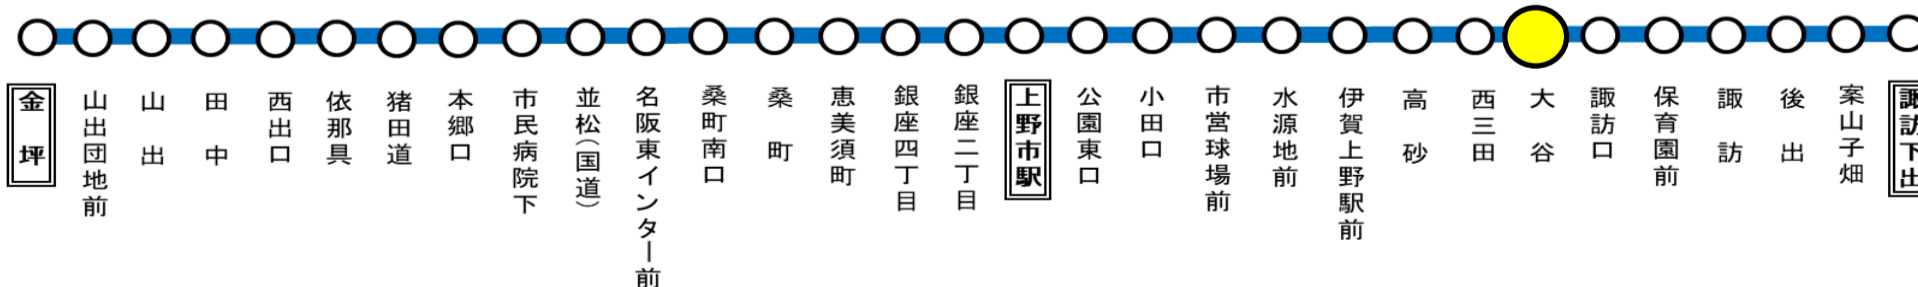

大谷 共用

※ 下記時刻表は道路反対側でお待ちください

平日時刻表

行先	時刻	6	7	8	9	10	11	12	13	14	15	16	17	18	19	20
[32] 上野市駅									28					48		
[32] 上野市駅経由 金坪			53													

土日祝日時刻表

行先	時刻	6	7	8	9	10	11	12	13	14	15	16	17	18	19	20
[32] 上野市駅					土日祝日運休											
[32] 上野市駅経由 金坪					土日祝日運休											

スマートフォンで時刻検索できます!URLはこちら→<http://www.sanco.co.jp/sp/>

【ご案内】

- 台風、積雪により、お客様の安全が確保されないと思われる場合は運休することがございます。
- 道路状況により、大幅に遅延する場合がございますので、あらかじめご了承ください。

【32】諏訪・予野線運行系統図
(諏訪下出～上野市駅～金坪)

下記期間は日祝日ダイヤで運行します

お盆期間 8月13日から8月15日

年末年始 12月30日から1月4日

バスの現在地が確認できます

名張・伊賀地区

バスロケーションシステム

スマートフォン

「乗車停留所」と「降車停留所」を選択するだけで、
指定した乗車停留所への接近情報が表示されます!
※高速バス・コミュニティバス除く

携帯電話