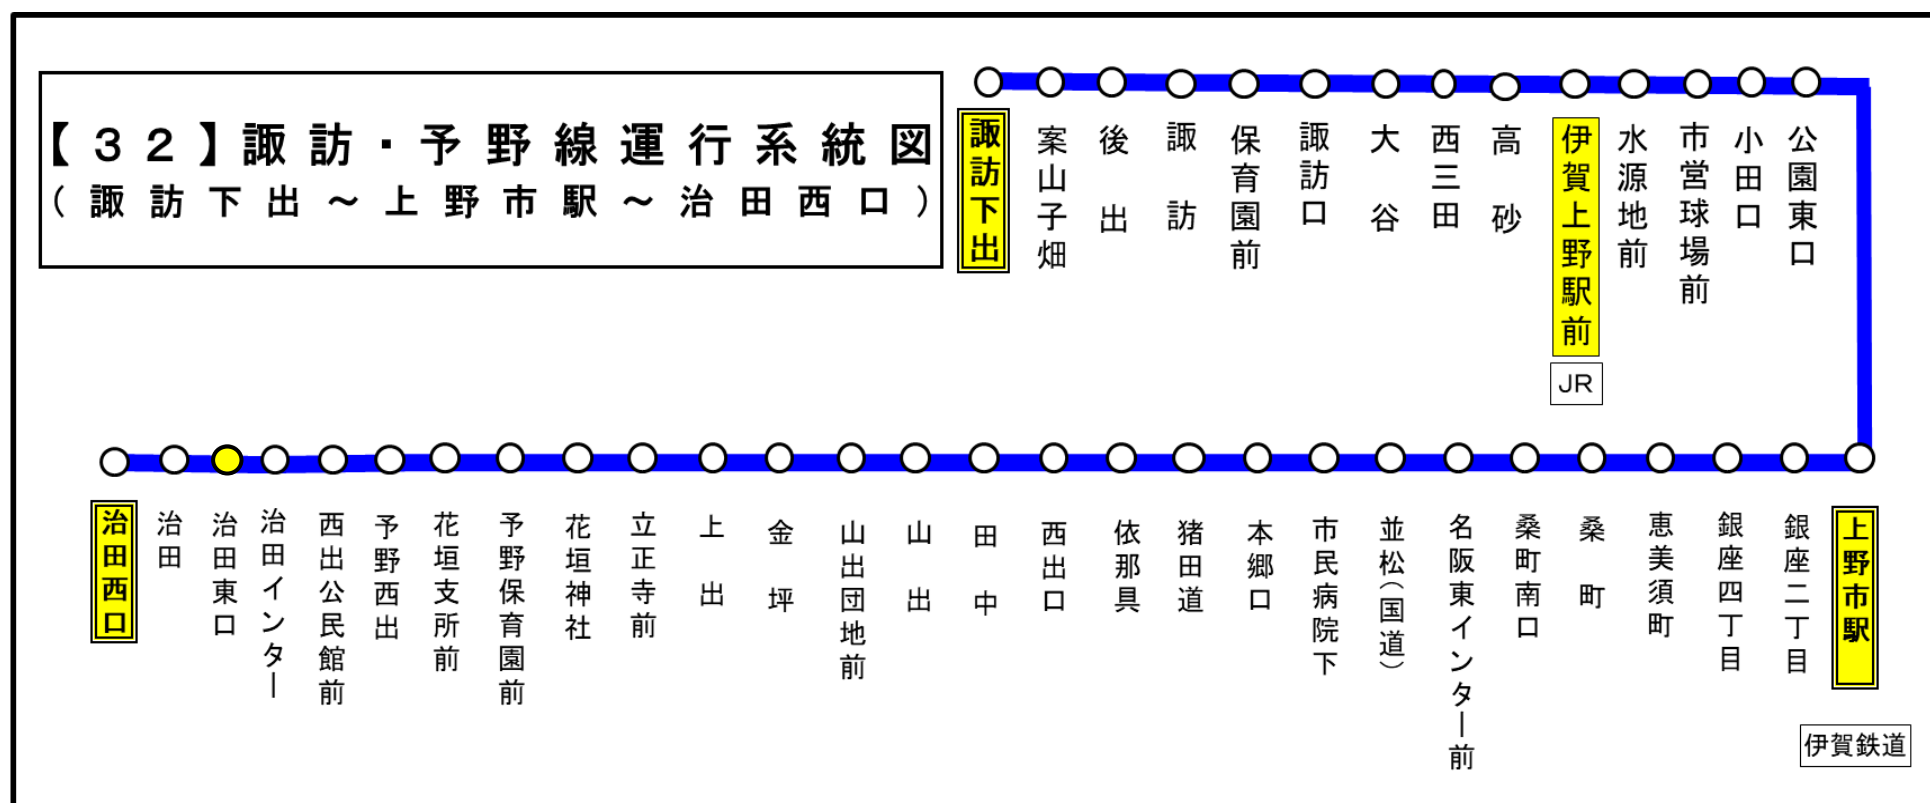

治田東口(はったひがしぐち)														共用	
平日時刻表															
行先	時刻	7	8	9	10	11	12	13	14	15	16	17	18	19	20
【32】予野経由 上野市駅				1											
【32】上野市駅経由 諏訪下出							16					33			

治田東口 01のりば

土曜・日祝日時刻表															
行先	時刻	7	8	9	10	11	12	13	14	15	16	17	18	19	20
【32】予野経由 上野市駅	<h1>運休</h1>														
【32】上野市駅経由 諏訪下出															

治田東口 01のりば

※ 下記時刻表は道路反対側でお待ちください

平日時刻表															
行先	時刻	7	8	9	10	11	12	13	14	15	16	17	18	19	20
【32】 治田西口			43			56						15			

土曜・日祝日時刻表															
行先	時刻	7	8	9	10	11	12	13	14	15	16	17	18	19	20
【32】 治田西口	<h1>運休</h1>														

スマートフォンで時刻検索できます!URLはこちら→<http://www.sanco.co.jp/sp/>

【ご案内】

- 台風、積雪により、お客様の安全が確保されないと思われる場合は運休することがございます。
- 道路状況により、大幅に遅延する場合がございますので、あらかじめご了承ください。

下記期間は日祝日ダイヤで運行します

お盆期間 8月13日から8月15日

年末年始 12月30日から1月4日

バスの現在地が確認できます

名張・伊賀地区

バスロケーションシステム

スマートフォン

「乗車停留所」と「降車停留所」を選択するだけで、指定した乗車停留所への接近情報が表示されます!
※高速バス・コミュニティバス除く

携帯電話