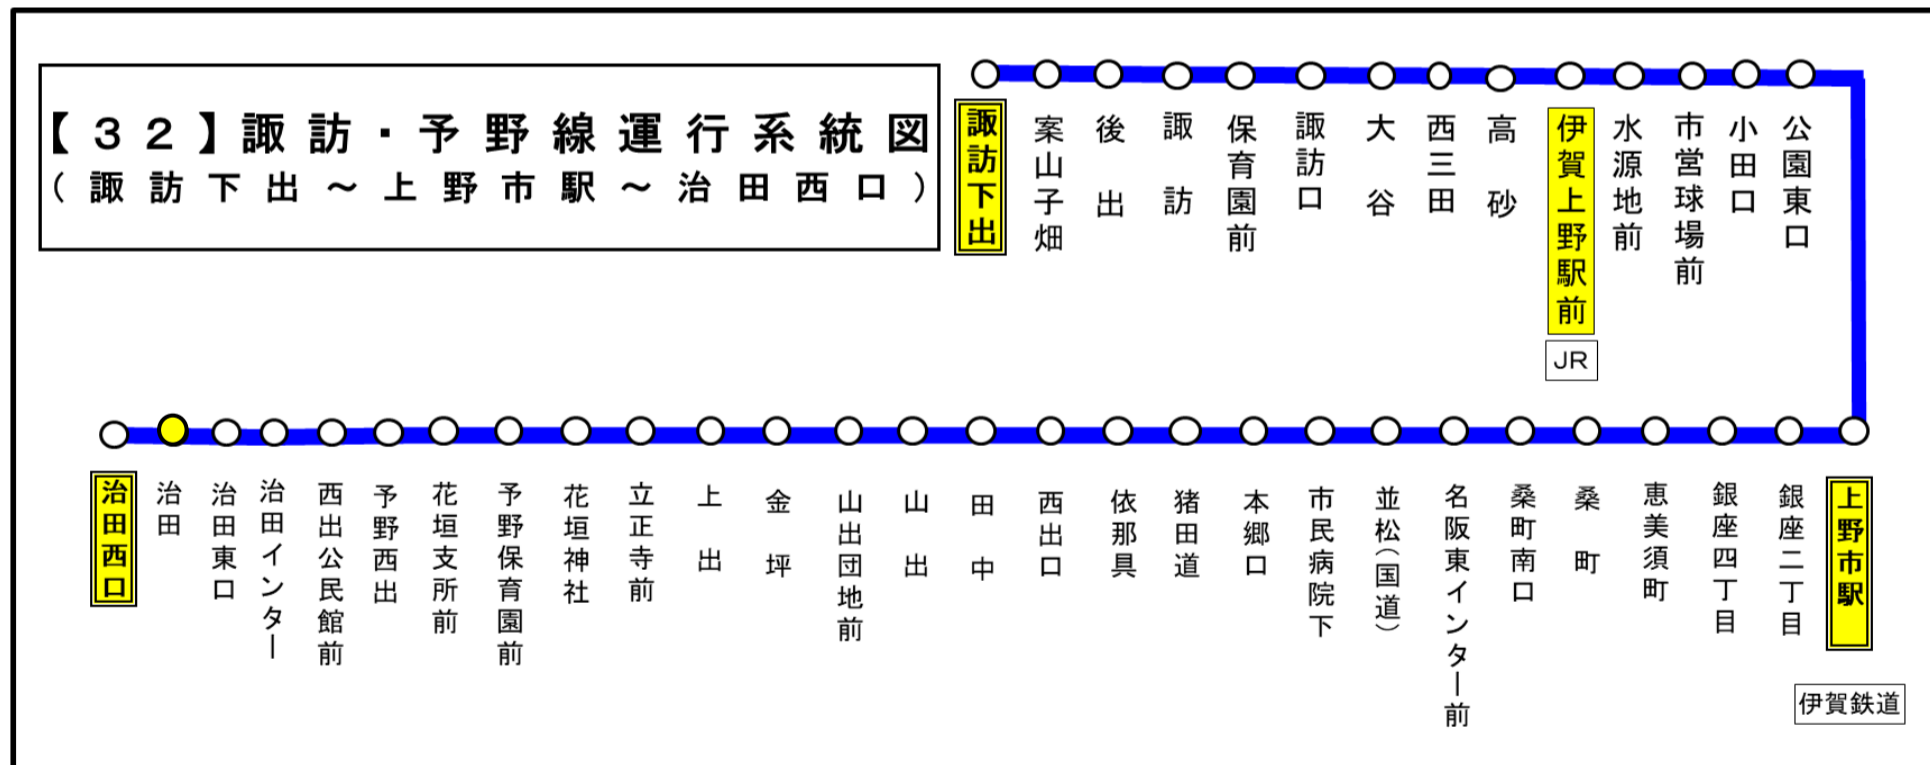

治田 01のりば

※ 下記時刻表は道路反対側でお待ちください

平日時刻表															
行先	時刻	7	8	9	10	11	12	13	14	15	16	17	18	19	20
【32】 治田西口			44			57						16			

土日祝日時刻表															
行先	時刻	7	8	9	10	11	12	13	14	15	16	17	18	19	20
【32】 治田西口	<h1>運休</h1>														

スマートフォンで時刻検索できます!URLはこちら→<http://www.sanco.co.jp/sp/>

【ご案内】

- 台風、積雪により、お客様の安全が確保されないと思われる場合は運休することがございます。
- 道路状況により、大幅に遅延する場合がございますので、あらかじめご了承ください。

下記期間は日祝日ダイヤで運行します

お盆期間 8月13日から8月15日

年末年始 12月30日から1月4日

バスの現在地が確認できます

名張・伊賀地区

スマートフォン

バスロケーションシステム

携帯電話

「乗車停留所」と「降車停留所」を選択するだけで、指定した乗車停留所への接近情報が表示されます!  
※高速バス・コミュニティバス除く