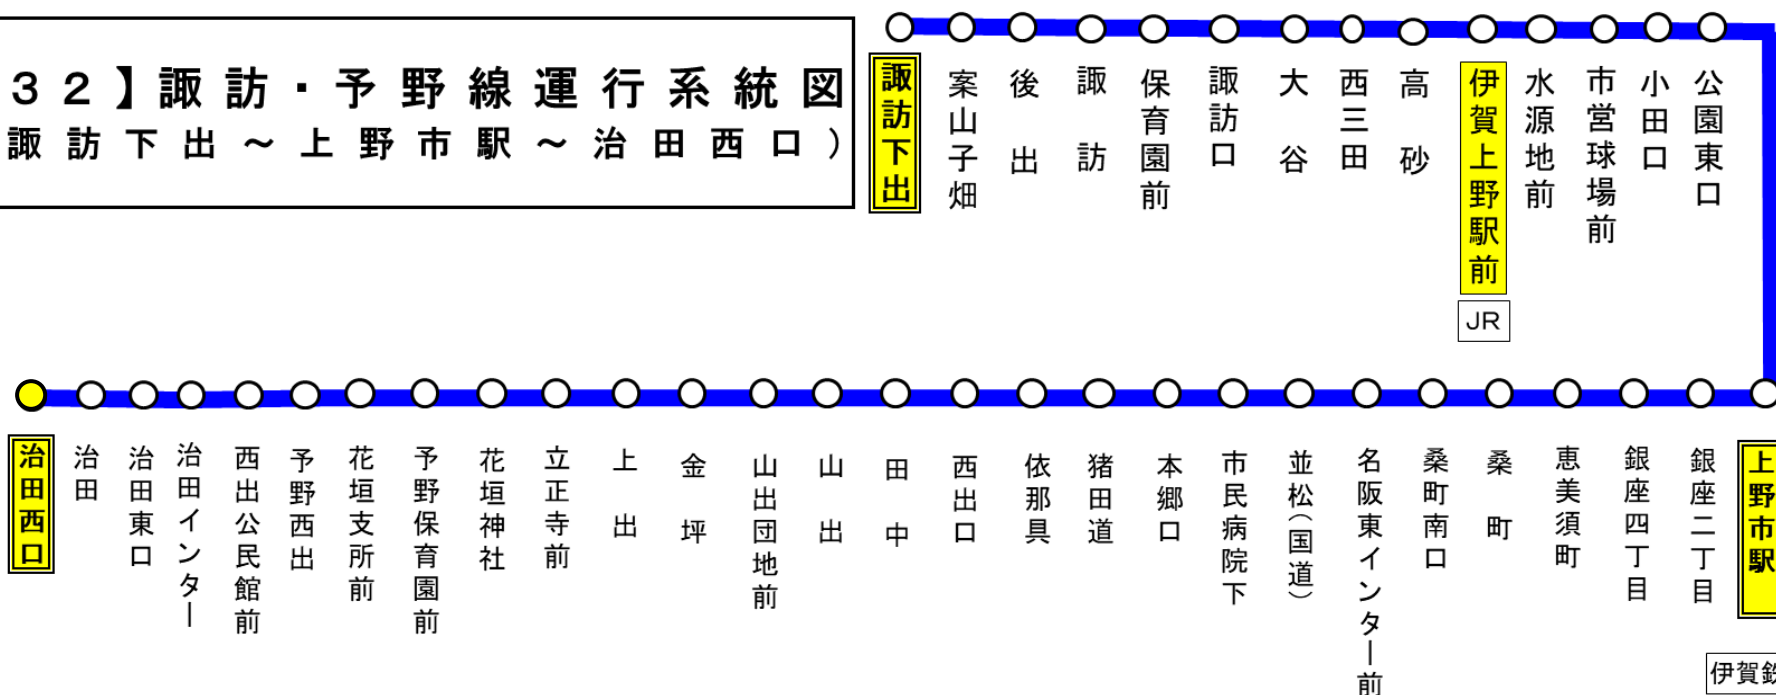

治田西口(はったにしぐち)予野線

共用

平日時刻表

行先	時刻	6	7	8	9	10	11	12	13	14	15	16	17	18	19
【32】花垣支所前・猪田道経由 上野市駅					0										
【32】上野市駅経由 諏訪下出								15					32		

治田西口 予野線

土日祝日時刻表

行先	時刻	6	7	8	9	10	11	12	13	14	15	16	17	18	19
【32】花垣支所前・猪田道経由 上野市駅		<h1>運行なし</h1>													
【32】上野市駅経由 諏訪下出															

スマートフォンで時刻検索できます!URLはこちら→<http://www.sanco.co.jp/sp/>

【ご案内】

- 台風、積雪により、お客様の安全が確保されないと思われる場合は運休することがございます。
- 道路状況により、大幅に遅延する場合がございますので、あらかじめご了承ください。

【32】諏訪・予野線運行系統図 (諏訪下出～上野市駅～治田西口)

下記期間は日祝日ダイヤで運行します

お盆期間 8月13日から8月15日

年末年始 12月30日から1月4日

バスの現在地が確認できます

名張・伊賀地区

バスロケーションシステム

スマートフォン

「乗車停留所」と「降車停留所」を選択するだけで、指定した乗車停留所への接近情報が表示されます!
※高速バス・コミュニティバス除く

携帯電話