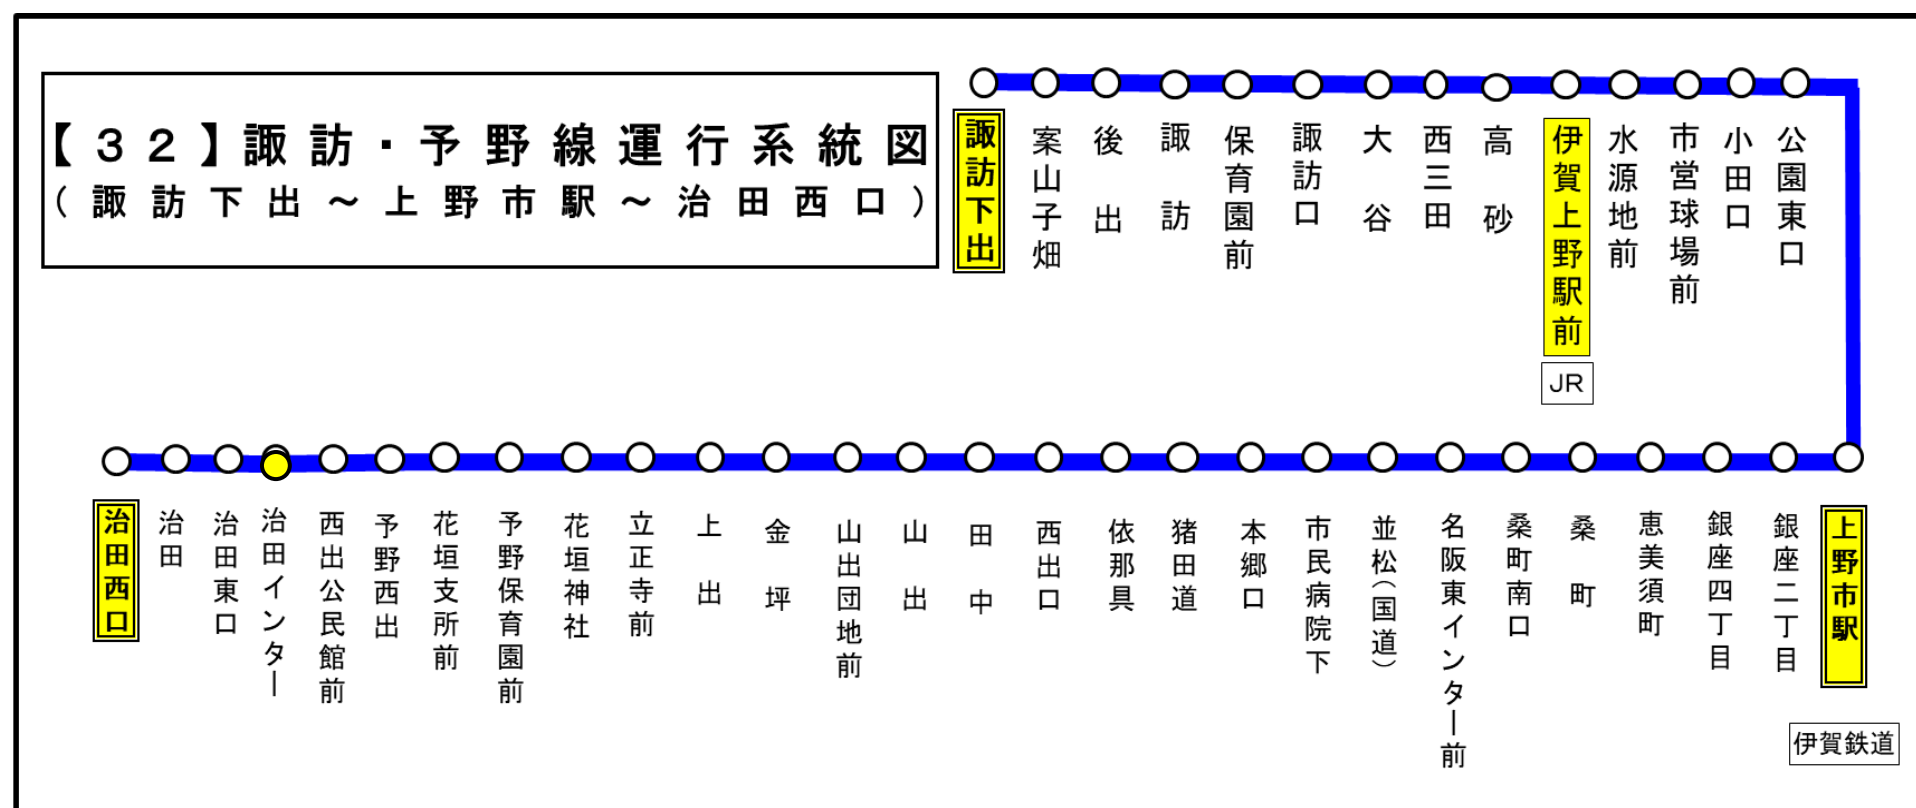

治田インター 01のりば

※ 下記時刻表は道路反対側でお待ちください

平日時刻表															
行先	時刻	7	8	9	10	11	12	13	14	15	16	17	18	19	20
【32】 治田西口			43			56						15			

土日祝日時刻表															
行先	時刻	7	8	9	10	11	12	13	14	15	16	17	18	19	20
【32】 治田西口															

スマートフォンで時刻検索できます!URLはこちら→<http://www.sanco.co.jp/sp/>

【ご案内】

- 台風、積雪により、お客様の安全が確保されないと思われる場合は運休することがございます。
- 道路状況により、大幅に遅延する場合がございますので、あらかじめご了承ください。

下記期間は日祝日ダイヤで運行します

お盆期間 8月13日から8月15日

年末年始 12月30日から1月4日

バスの現在地が確認できます

名張・伊賀地区

バスロケーションシステム

スマートフォン

「乗車停留所」と「降車停留所」を選択するだけで、指定した乗車停留所への接近情報が表示されます!  
※高速バス・コミュニティバス除く

携帯電話