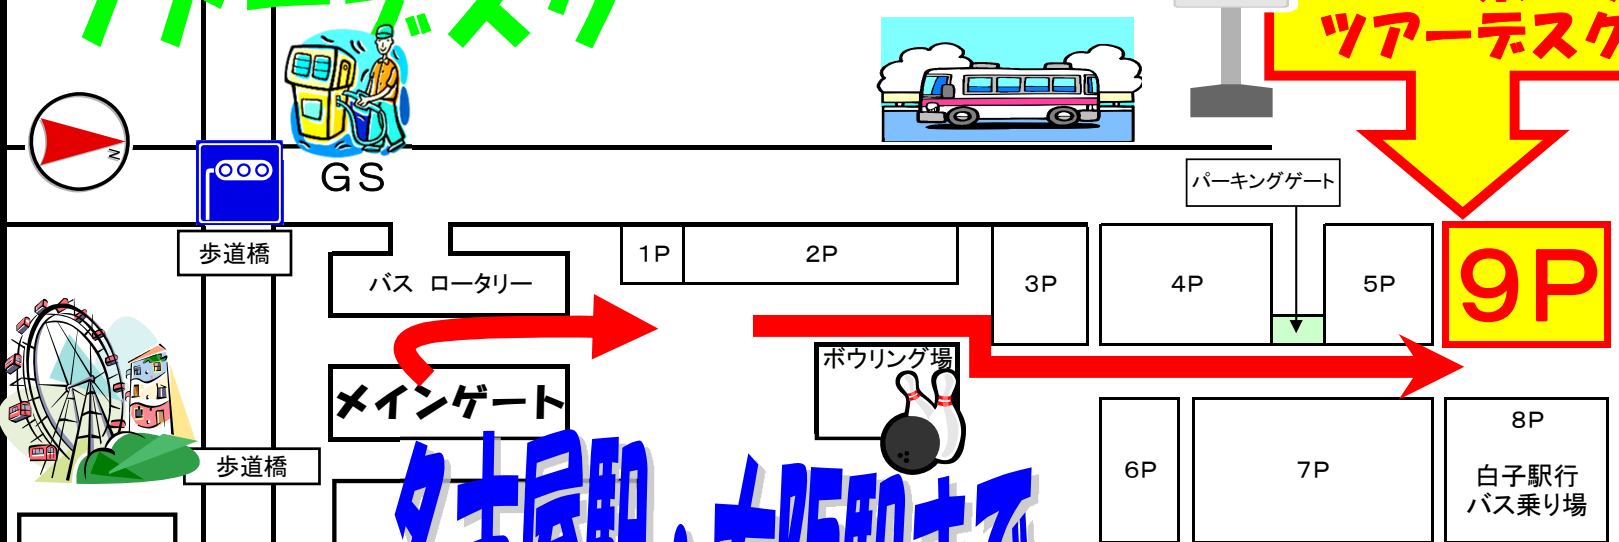

# 名古屋・大阪行きバス乗り場 ツアーデスク ご案内図

**名古屋駅  
大阪駅**  
バス乗り場  
ツアーデスク

**名古屋駅・大阪駅まで  
遊園地 (E-トピア)  
お席確保でゆったりと**

三重交通 ツアーデスク

=お問い合わせ電話番号=

**090-4409-3105**

10/7	7:00 ~ 17:30
10/8	7:00 ~ 19:00
10/9	7:00 ~ 19:00