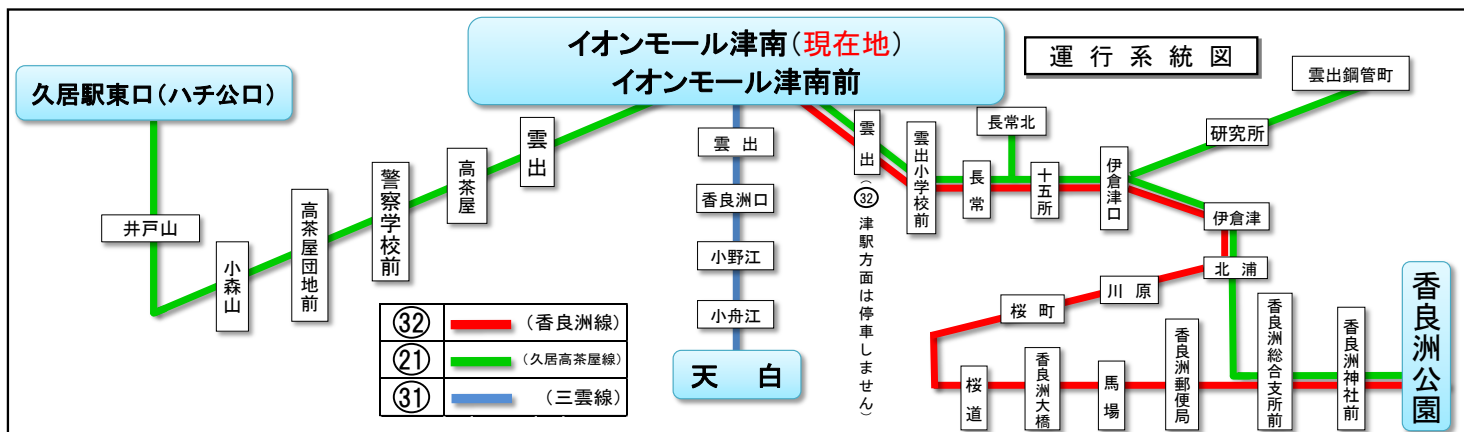

鋼：雲出鋼管町経由 連：天白(回転場)で三雲松阪線に連絡(バスが遅れた場合は連絡できませんのでご了承下さい)

イオンモール津南 02のりば 南進

8月13日～8月15日の間、および12月30日～1月4日の間は日祝日ダイヤで運行します。

土・日祝日時刻表

行先	時刻	6	7	8	9	10	11	12	13	14	15	16	17	18	19	20	21
[31] 天白					3	12	12		3		連 12	12	連 12	12	12		
[32] 桜町経由 香良洲					36	30		0 30		30	30	30	30		0 40	30	
[21] 砂原経由 香良洲					59		19	19	19	59		39					
[21] 久居駅東口						46		6	16	6	0 46	10 40		20	26		

連：天白(回転場)で三雲松阪線に連絡(バスが遅れた場合は連絡できませんのでご了承下さい)

イオンモール津南 02のりば 南進

8月13日～8月15日の間、および12月30日～1月4日の間は日祝日ダイヤで運行します。

車椅子対応バスのご案内

運行状況により、車椅子対応バスではない場合がございます。
車椅子でご乗車の際は、電話連絡のご協力をお願いいたします。
三重交通 中勢営業所 ☎059(233)3501

下記期間は日祝日ダイヤで運転します

お盆期間 8月13日から8月15日
年末年始 12月30日から1月 4日
三重交通 中勢営業所

バスの現在位置が確認できます

鈴鹿・津地区
バスロケーションシステム

「乗車停留所」と「降車停留所」を選択するだけで、指定した乗車停留所への接近情報が表示されます！
※始発停留所では表示されません。
※高速バス、コミュニティバス対象外

時刻・運賃は三重交通HPへ 三重交通 検索

バスに関するお問合せ(忘れ物・チャーターバス等は、三重交通 中勢営業所 (059) 233-3501