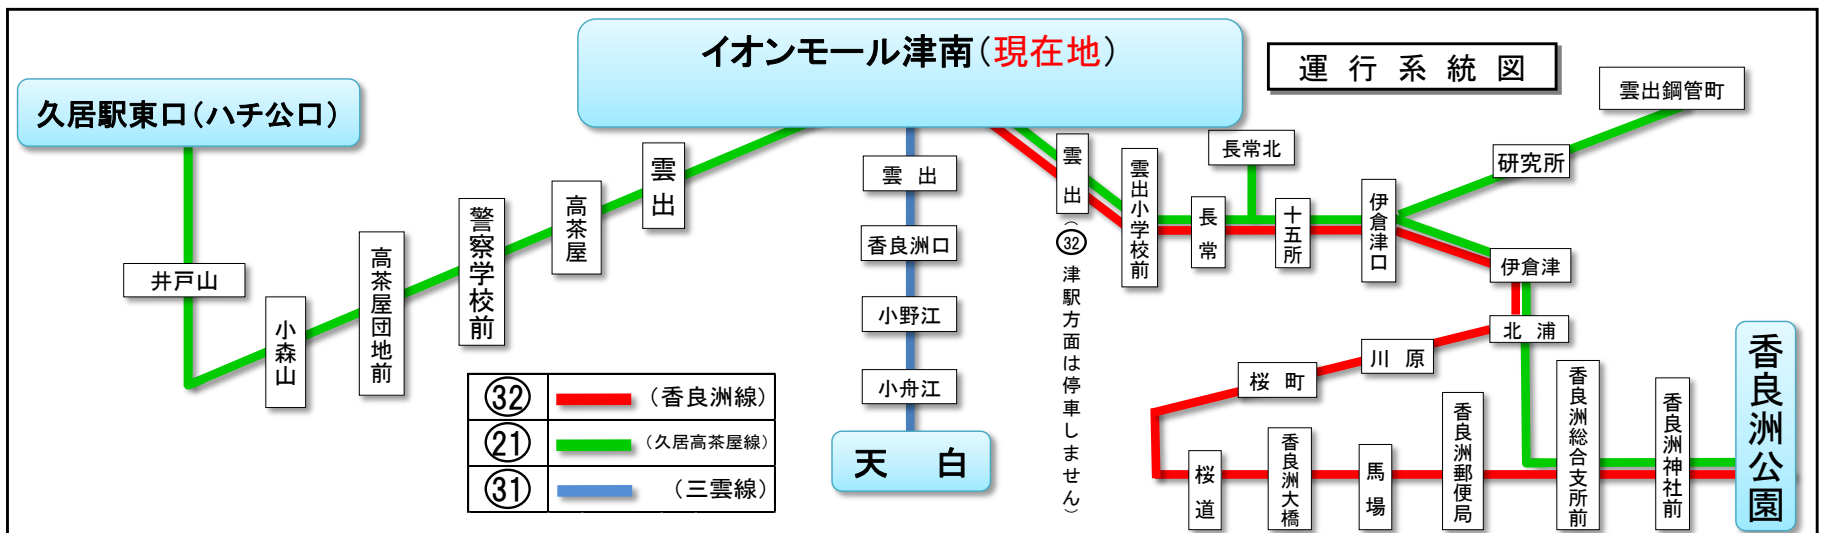

連：天白（回転場）で三雲松阪線に連絡（バスが遅れた場合は連絡できませんのでご了承ください）

イオンモール津南 02のりば 南進

8月13日～8月15日の間、および12月30日～1月4日の間は日祝日ダイヤで運行します。

車椅子対応バスのご案内

運行状況により、車椅子対応バスではない場合がございます。
車椅子でご乗車の際は、電話連絡のご協力をお願いいたします。

三重交通 中勢営業所 ☎059(233)3501

下記期間は**日祝日ダイヤ**で運転します

お盆期間 8月13日から8月15日
年末年始 12月30日から1月 4日

三重交通 中勢営業所

バスの現在位置が確認できます

鈴鹿・津地区
バスロケーションシステム

「乗車停留所」と「降車停留所」を選択するだけで、指定した乗車停留所への接近情報が表示されます！

※始発停留所では表示されません。
※高速バス、コミュニティバスを除く

携帯用 スマホ用

時刻・運賃は三重交通HPへ 三重交通 検索