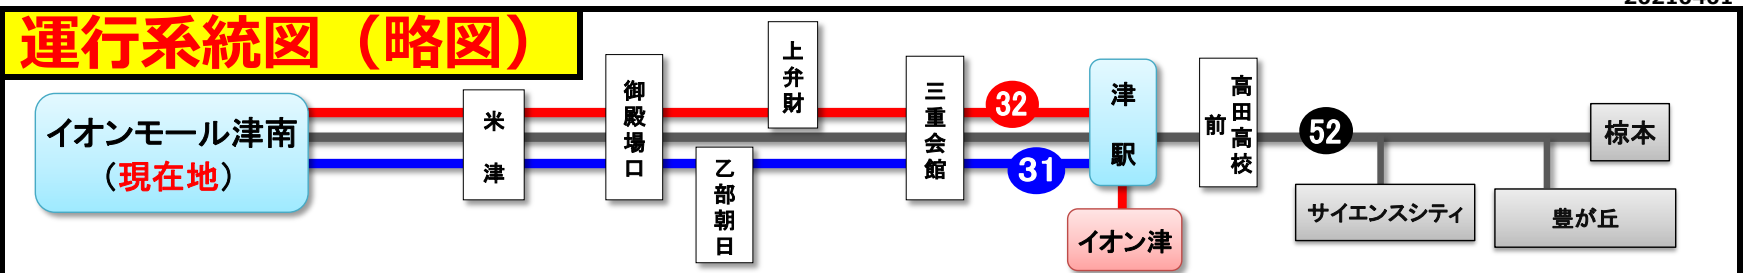

バスの現在位置が確認できます

鈴鹿・津地区
バスロケーションシステム

「乗車停留所」と「降車停留所」を選択するだけで、指定した乗車停留所への接近情報が表示されます！
※始発停留所では表示されません。
※高速バス、コミュニティバスを除く

携帯用 スマホ用

時刻・運賃は三重交通HPへ 三重交通 検索

20210401

バスに関するお問合せ(忘れ物・チャーターバス等は、三重交通 中勢営業所 (059) 233-3501