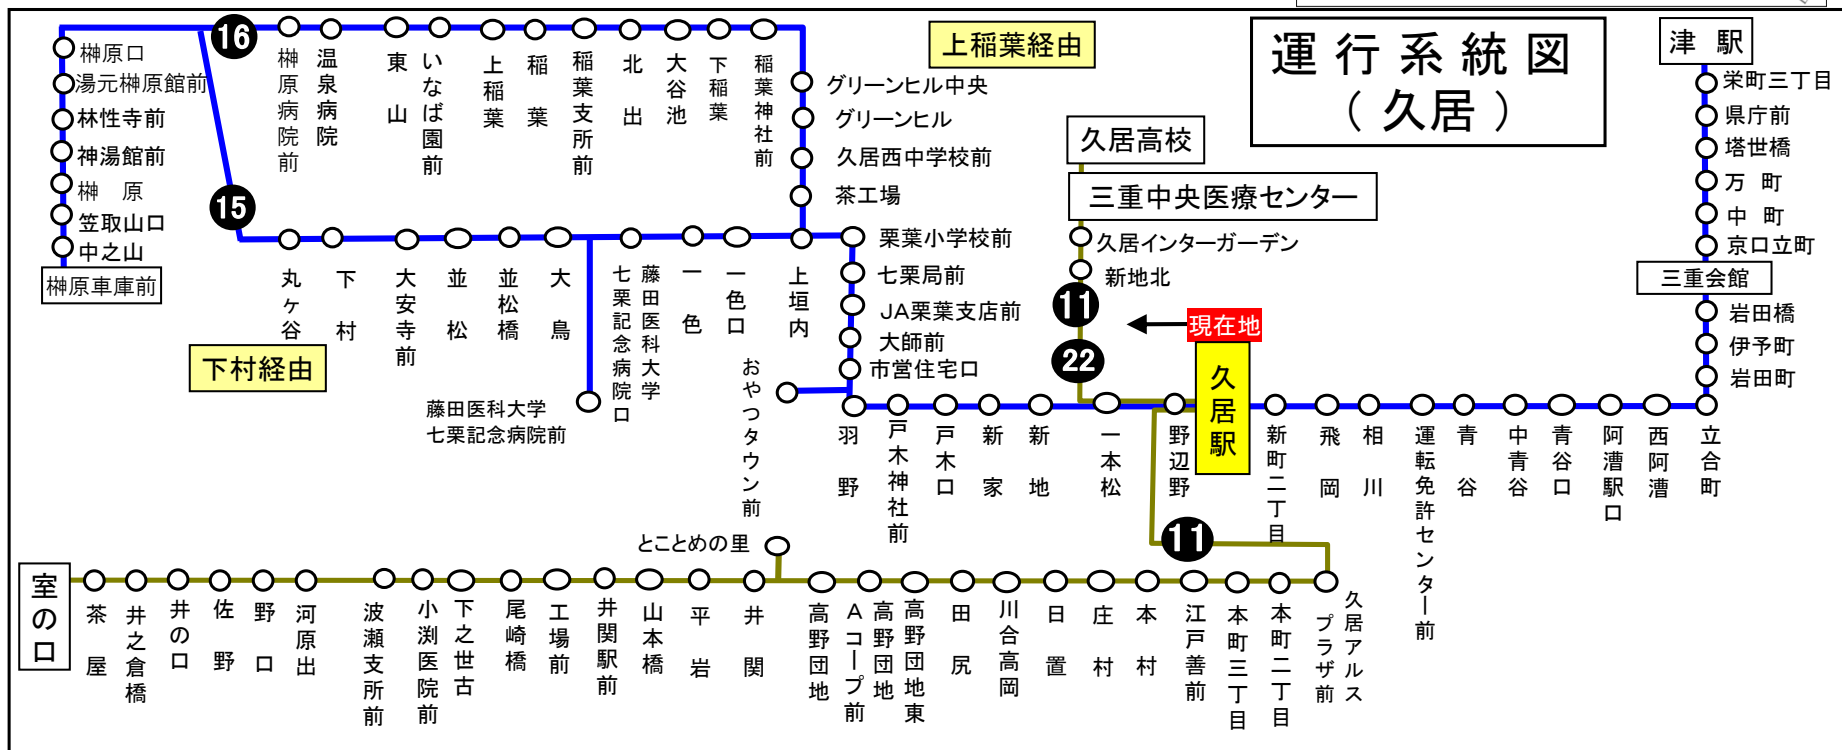

お盆期間 8月13日から8月15日
年末年始 12月30日から1月 4日

三重交通 中勢営業所

バスの現在位置が確認できます

鈴鹿・津地区
バスロケーションシステム

「乗車停留所」と「降車停留所」を選択するだけで、指定した乗車停留所への接近情報が表示されます！

※始発停留所では表示されません。
※高速バス、コミュニティバスを除く

携帯用 スマホ用

時刻・運賃は三重交通HPへ 三重交通 検索