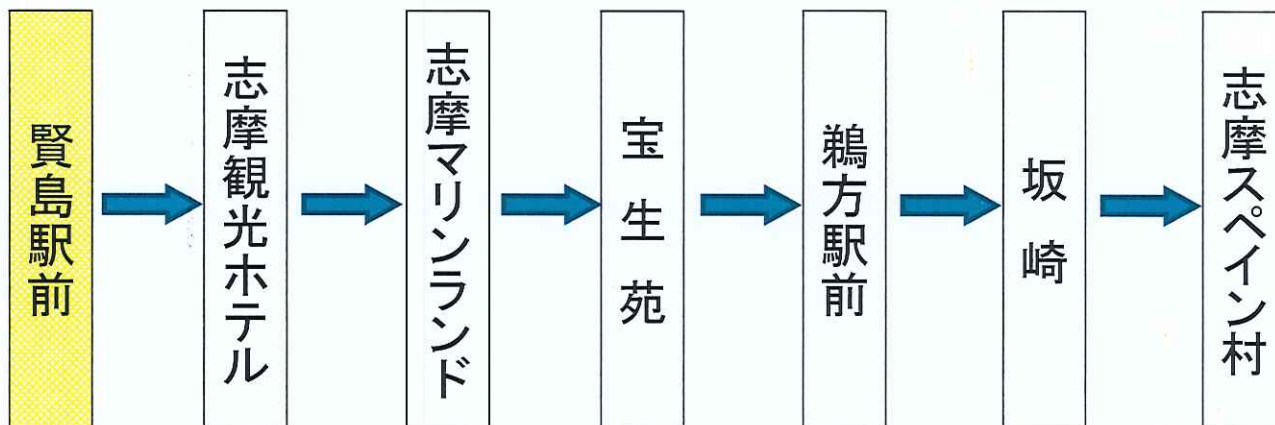

平日時刻表

行先	時刻	7	8	9	10	11	12	13	14	15	16	17	18	19	20
【59】 鵜方駅前経由 志摩スペイン村				全 8	全 8	マ 16	マ 21	マ 16	マ 16	マ 16					
全：宝生苑・志摩観・マリンランド経由 マ：マリンランド経由 ※志摩スペイン村休園時は運休															

賢島駅前 01のりば 鵜方・スペイン村行

三重県立高校の春・夏・冬休み期間中の平日は、下記の学休日ダイヤで運行します。
(各休みの期間は、志摩営業所までお問い合わせ下さい)

12月30日～1月4日の間は日祝日ダイヤで運行します。

土曜日・学休日時刻表

行先	時刻	7	8	9	10	11	12	13	14	15	16	17	18	19	20
【59】 鵜方駅前経由 志摩スペイン村				全 8	全 8	マ 16	マ 21	マ 16	マ 16	マ 16					
全：宝生苑・志摩観・マリンランド経由 マ：マリンランド経由 ※志摩スペイン村休園時は運休															

賢島駅前 01のりば 鵜方・スペイン村行

12月30日～1月4日の間は日祝日ダイヤで運行します。

日祝日時刻表

行先	時刻	7	8	9	10	11	12	13	14	15	16	17	18	19	20
【59】 鵜方駅前経由 志摩スペイン村				全 8	全 8	マ 16	マ 21	マ 16	マ 16	マ 16					
全：宝生苑・志摩観・マリンランド経由 マ：マリンランド経由 ※志摩スペイン村休園時は運休															

賢島駅前 01のりば 鵜方・スペイン村行

12月30日～1月4日の間は日祝日ダイヤで運行します。

道路状況により遅れる場合がございますのでご了承ください。

※ 東海地震に関する「警戒宣言」が発令された場合には、バスの運行は全線その場で運行中止いたしますのでご了承下さい。

志摩スペイン村休園時は運休

スマホ用

携帯用

バスに関するお問い合わせ(忘れ物・チャーターバス等)は
三重交通 志摩営業所
(0599)55-0215