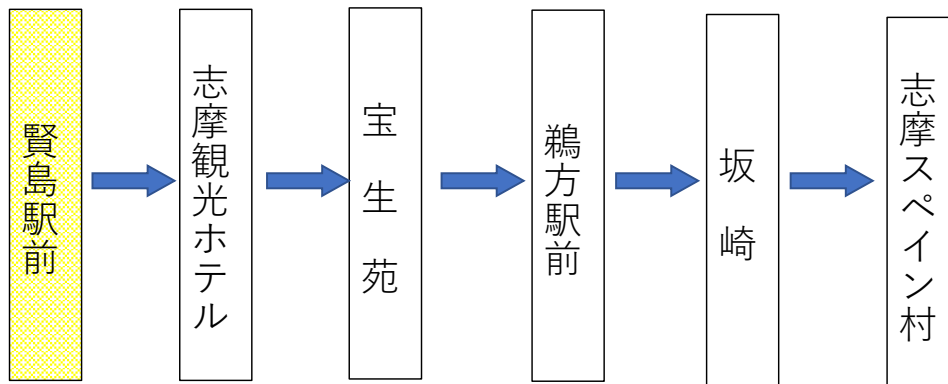

平日時刻表 (Weekdays)																
行先	時刻	6	7	8	9	10	11	12	13	14	15	16	17	18	19	20
【59】 鵜方駅前経由 志摩スペイン村 全:志摩観光ホテル・賢島宝生苑経由					全 09	全 09										

賢島駅前 01のりば

8月13日～8月15日、12月30日～1月4日の間は日祝日ダイヤで運行します。

三重県立高校の春・夏・冬休み期間中の平日は、下記の学休日ダイヤで運行します。
(各休みの期間は、志摩営業所までお問い合わせ下さい)

土曜日・学休日時刻表 (Saturdays)																
行先	時刻	6	7	8	9	10	11	12	13	14	15	16	17	18	19	20
【59】 鵜方駅前経由 志摩スペイン村 全:志摩観光ホテル・賢島宝生苑経由					全 09	全 14										

賢島駅前 01のりば

8月13日～8月15日、12月30日～1月4日の間は日祝日ダイヤで運行します。

日祝日時刻表 (Weekends)																
行先	時刻	6	7	8	9	10	11	12	13	14	15	16	17	18	19	20
【59】 鵜方駅前経由 志摩スペイン村 全:志摩観光ホテル・賢島宝生苑経由					全 09	全 14										

賢島駅前 01のりば

8月13日～8月15日、12月30日～1月4日の間は日祝日ダイヤで運行します。

道路状況により遅れる場合がございますのでご了承ください。

※ 東海地震に関する「警戒宣言」が発令された場合には、バスの運行は全線その場で運行中止いたしますのでご了承下さい。

志摩スペイン村休園日は運休

春休み、夏休み、冬休み等の長期休暇期間中の平日は、県内公立高校の休暇に合わせ、学休日ダイヤで運行している可能性があります。お間違いのないようご注意ください。
※ダイヤの詳細につきましては下記宛先までお問い合わせください

スマホ用

<http://www.sanco.co.jp/sp/>

携帯用

<http://www.sanco.co.jp/i/>

バスに関するお問い合わせ(忘れ物・チャーターバス等)は

三重交通 志摩営業所

(0599)55-0215