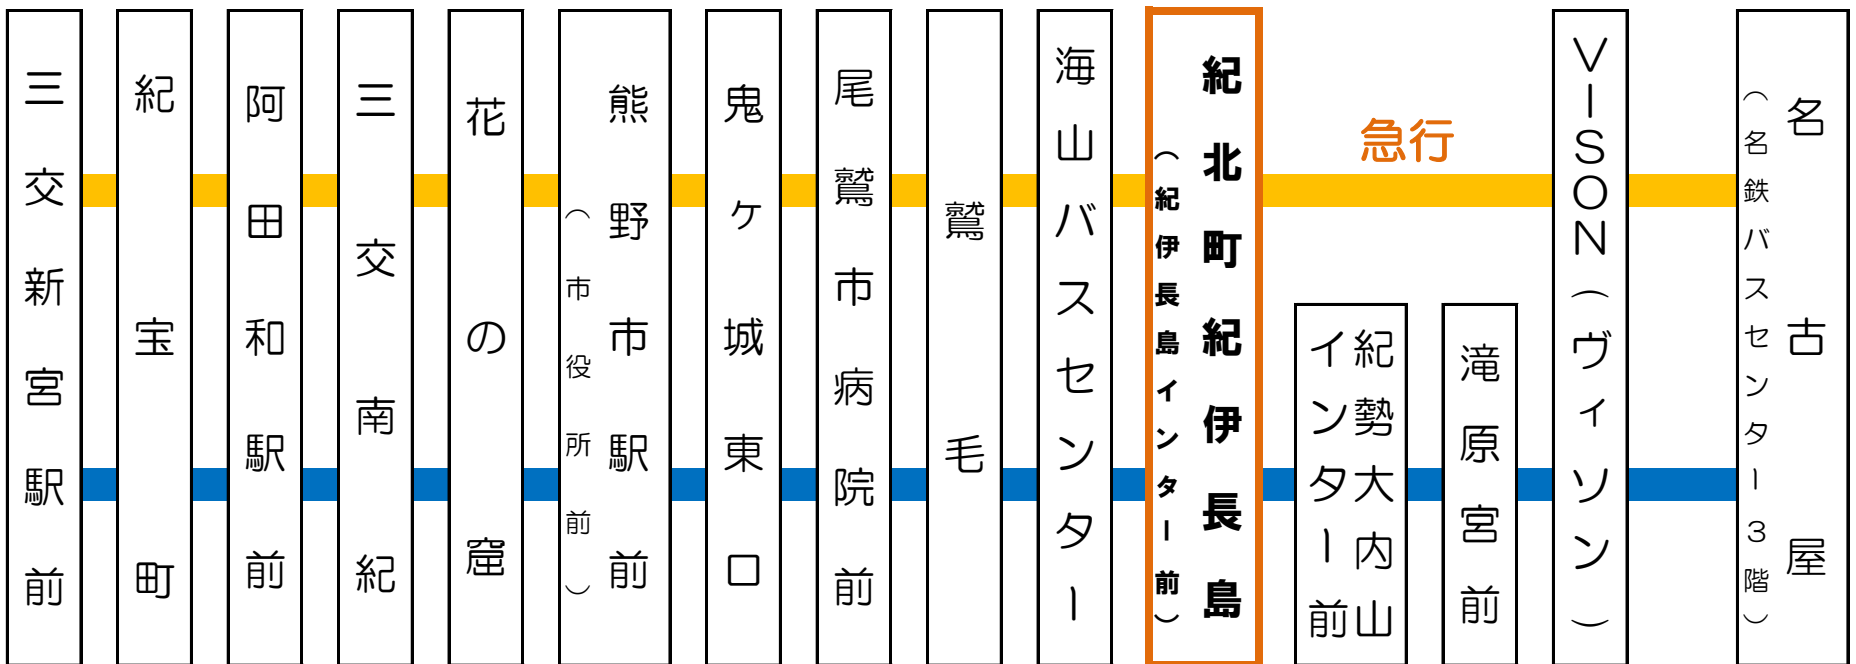

# 時刻表 Time table

Time時刻 行先Destination	5	6	7	8	9	10	11	12	13	14	15	16	17
ヴィソン経由 <b>名古屋</b> (名鉄バスセンター) Nagoya		56		46			16				26		<b>急行 16</b>

紀北町紀伊長島 Kihokucho kii-Nagashima

～ 現金支払いでご乗車のお客様へお願いします ～

お釣りの要らないようご準備をお願いします。  
お持ち合せのないお客様は「奥伊勢PA」停車中に乗務員までお申し付け下さい。  
尚、運賃箱への現金支払いは、1名様ごとのお支払いにご協力をお願いします。

(紀北町紀伊長島から名古屋まで 大人1名2,700円[小人は1,350円]です。)

※名古屋行は、「名古屋」「ヴィソン」以外のバス停での降車は出来ません。

※新宮市・熊野市行は、「名古屋」「ヴィソン」以外のバス停での乗車は出来ません。

※This bus is for Nagoya via VISON. You can't get off at other bus stops.