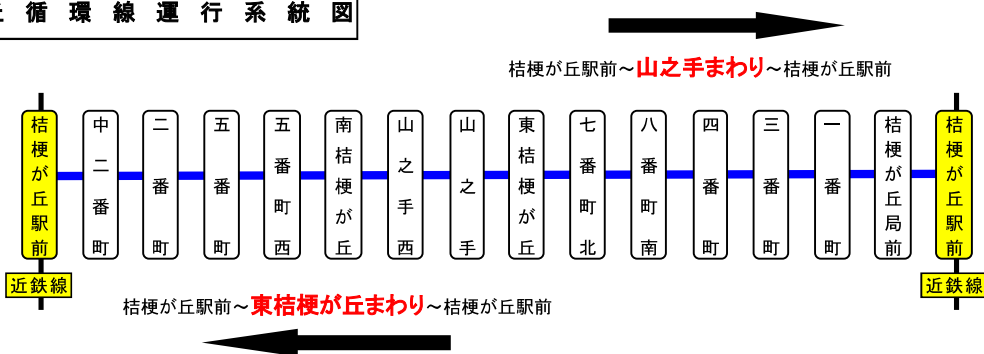

桔梗が丘駅前 01のりば 1番乗り場

8月13日～8月15日及び12月30日～1月4日の間は土日祝日ダイヤで運行します。

土日祝日時刻表 (Weekends)

行先	時刻	6	7	8	9	10	11	12	13	14	15	16	17	18	19	20	21	22
【02】東桔梗経由 桔梗が丘循環			20	20			0	0	0	0	0	0	10	5		25		
				47	50													
【01】山之手経由 桔梗が丘循環					25	25		35		35		25		40	50	30	0	

桔梗が丘駅前 01のりば 1番乗り場

8月13日～8月15日及び12月30日～1月4日の間は土日祝日ダイヤで運行します。

スマートフォンで時刻検索できます!URLはこちら→<http://www.sanco.co.jp/sp/>

【ご案内】

- 台風、積雪により、お客様の安全が確保されないと思われる場合は運休することがございます。
- 道路状況により、大幅に遅延する場合がございますので、あらかじめご了承ください。

桔梗が丘循環線運行系統図

下記期間は土日祝日ダイヤで運行します

お盆期間 8月13日から8月15日

年末年始 12月30日から1月4日

バスの現在地が確認できます

名張・伊賀地区

スマートフォン

バスロケーションシステム