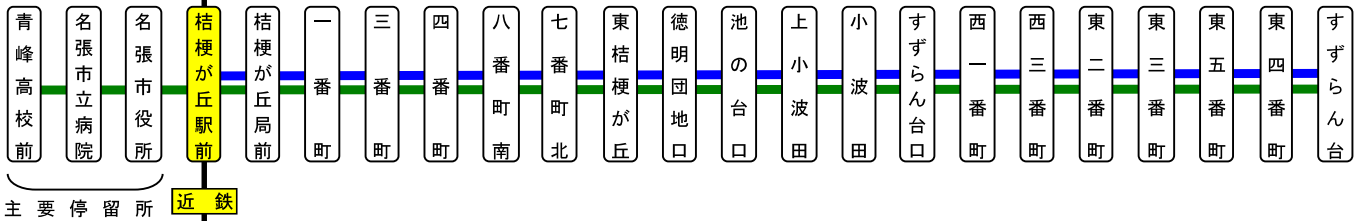

桔梗が丘循環線運行系統図

下記期間は土日祝日ダイヤで運行します

お盆期間 8月13日から8月15日

年末年始 12月30日から1月4日

バスの現在地が確認できます

名張・伊賀地区

スマートフォン

バスロケーションシステム

桔梗が丘駅前 02のりば 2番乗り場

8月13日～8月15日及び12月30日～1月4日の間は土日祝日ダイヤで運行します。

土日祝日時刻表 (Weekends)

行先	時刻	7	8	9	10	11	12	13	14	15	16	17	18	19	20	21	22	23
【04】東桔梗が丘経由 すずらん台		50	36	36	36	36	36	36	36	36	36	40	28	45	40	25	5	
													50					

桔梗が丘駅前 02のりば 2番乗り場

8月13日～8月15日及び12月30日～1月4日の間は土日祝日ダイヤで運行します。

スマートフォンで時刻検索できます!URLはこちら→<http://www.sanco.co.jp/sp/>

すずらん台線 運行系統図

【ご案内】

- 台風、積雪により、お客様の安全が確保されないと思われる場合は運休することがございます。
- 道路状況により、大幅に遅延する場合がございますので、あらかじめご了承ください。

下記期間は土日祝日ダイヤで運行します

お盆期間 8月13日から8月15日

年末年始 12月30日から1月4日

バスの現在地が確認できます

名張・伊賀地区

スマートフォン

バスロケーションシステム

携帯電話