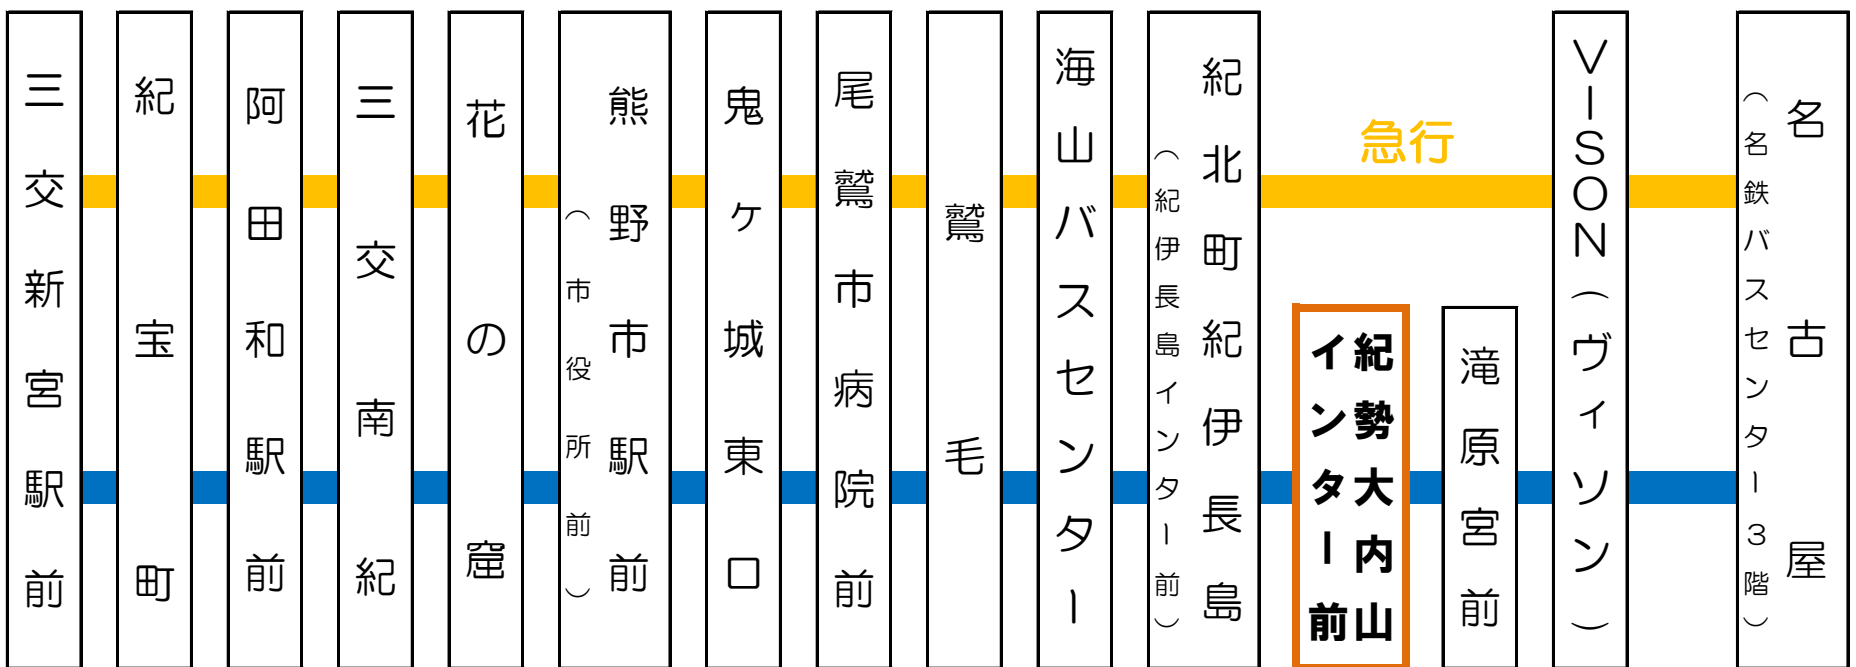

道路状況により遅れる場合がございますのでご了承ください。
The bus schedule may be delayed due to traffic conditions.

改正/Revised 2021.7.1

時刻表 Time table

Time時刻 行先Destination	5	6	7	8	9	10	11	12	13	14	15	16	17
ヴィソン経由 名古屋 (名鉄バスセンター) Nagoya			12		02		32				42		

紀勢大内山IC前 Kisei ouchiyama Interchange-mae

～ 現金支払いでご乗車のお客様へお願いします ～

お釣りの要らないようご準備をお願いします。
お持ち合せのないお客様は「奥伊勢PA」停車中に乗務員までお申し付け下さい。
尚、運賃箱への現金支払いは、1名様ごとのお支払いにご協力をお願いします。

(紀勢大内山インター前から名古屋まで 大人1名2,200円[小人は1,100円]です。)

※名古屋行は、「名古屋」「ヴィソン」以外のバス停での降車は出来ません。

※新宮市・熊野市行は、「名古屋」「ヴィソン」以外のバス停での乗車は出来ません。

※This bus is for Nagoya via VISON. You can't get off at other bus stops.

～ お客様へ ～

- 道路障害等で目的地への到着が予定より遅れる場合がありますが、遅れによる払い戻しは致しかねます。また、お客様が手配された接続交通機関や宿泊施設などの保証も致しかねますのでご了承ください。
- 運行途中における運行不能等の場合は、出発地へ引き返すか、目的地を変更する場合がございます。
- 当路線は予約制ではございません。満席の際はご乗車をお断りさせて頂く場合がございますのでご了承ください。
- 長大荷物（折りたたみ自転車、キャディバッグ等）のお預かり、車内へのお持ち込みはお断りする場合がありますのでご了承ください。
- The bus operation may be cancelled in case of natural disasters or other emergencies.