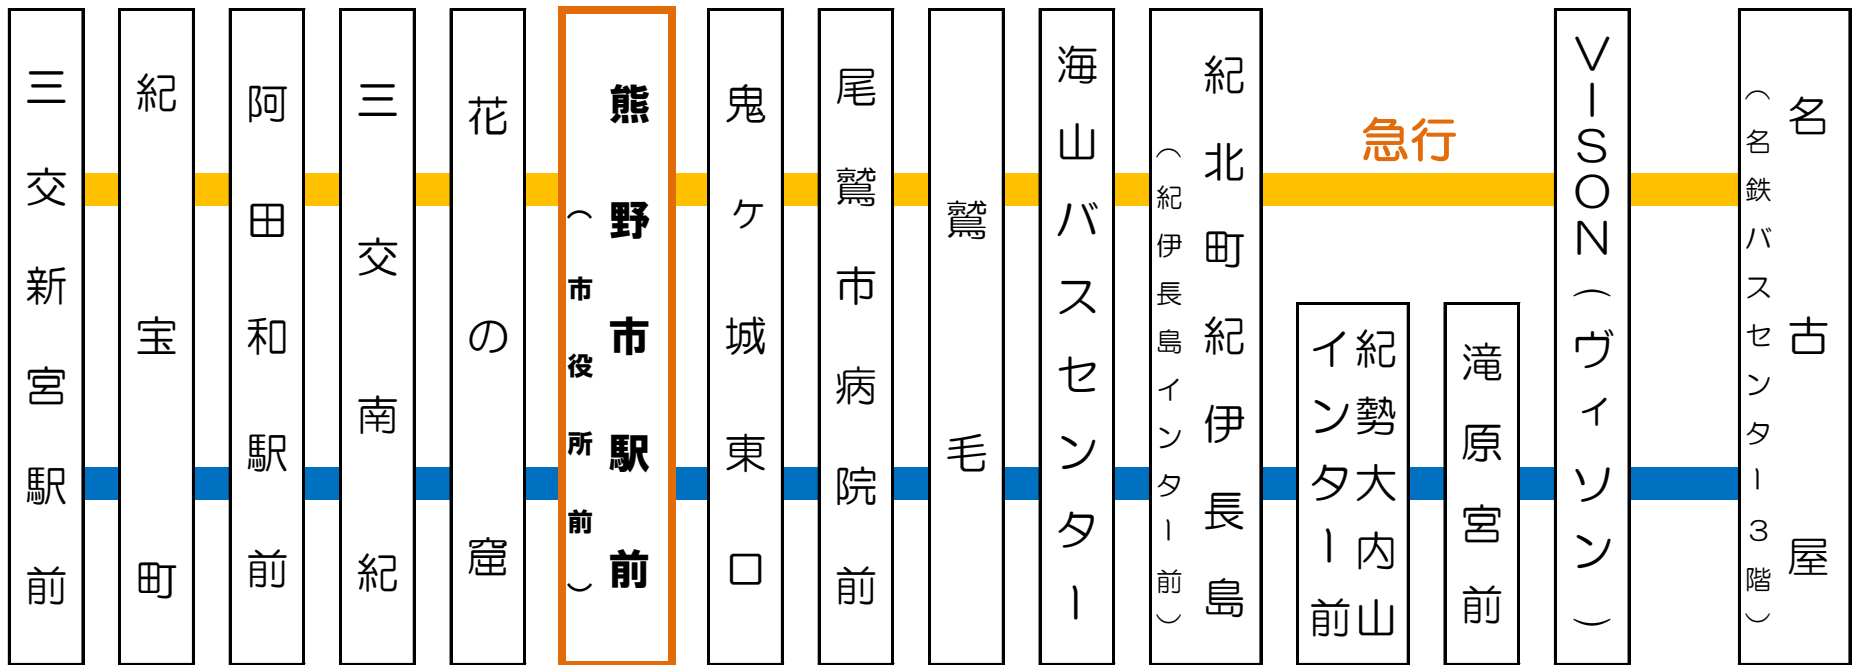

道路状況により遅れる場合がございますのでご了承ください。
The bus schedule may be delayed due to traffic conditions.

改正/Revised 2021.7.1

時刻表 Time table													
Time時刻 行先Destination	5	6	7	8	9	10	11	12	13	14	15	16	17
ヴィソン経由 名古屋 (名鉄バスセンター) Nagoya	54		44			14				14		急行 14	

熊野市駅前 Kumanoshi Sta.

※名古屋行は、「名古屋」「ヴィソン」以外のバス停での降車は出来ません。

※新宮市・熊野市行は、「名古屋」「ヴィソン」以外のバス停での乗車は出来ません。

※This bus is for Nagoya via VISON. You can't get off at other bus stops.

～ お客様へ ～

- 道路障害等で目的地への到着が予定より遅れる場合がありますが、遅れによる払い戻しは致しかねます。また、お客様が手配された接続交通機関や宿泊施設などの保証も致しかねますのでご了承ください。
- 運行途中における運行不能等の場合は、出発地へ引き返すか、目的地を変更する場合がございます。
- 当路線は予約制ではございません。満席の際はご乗車をお断りさせて頂く場合がございますのでご了承ください。
- 長大荷物（折りたたみ自転車、キャディバッグ等）のお預かり、車内へのお持ち込みはお断りする場合がありますのでご了承ください。
- The bus operation may be cancelled in case of natural disasters or other emergencies.

バスに関するお問い合わせ(忘れ物・チャーターバス等)は 三重交通 南紀営業所(0597)85-2196
For inquiries, contact Mie Kotsu Nanki Office : 0597-85-2196