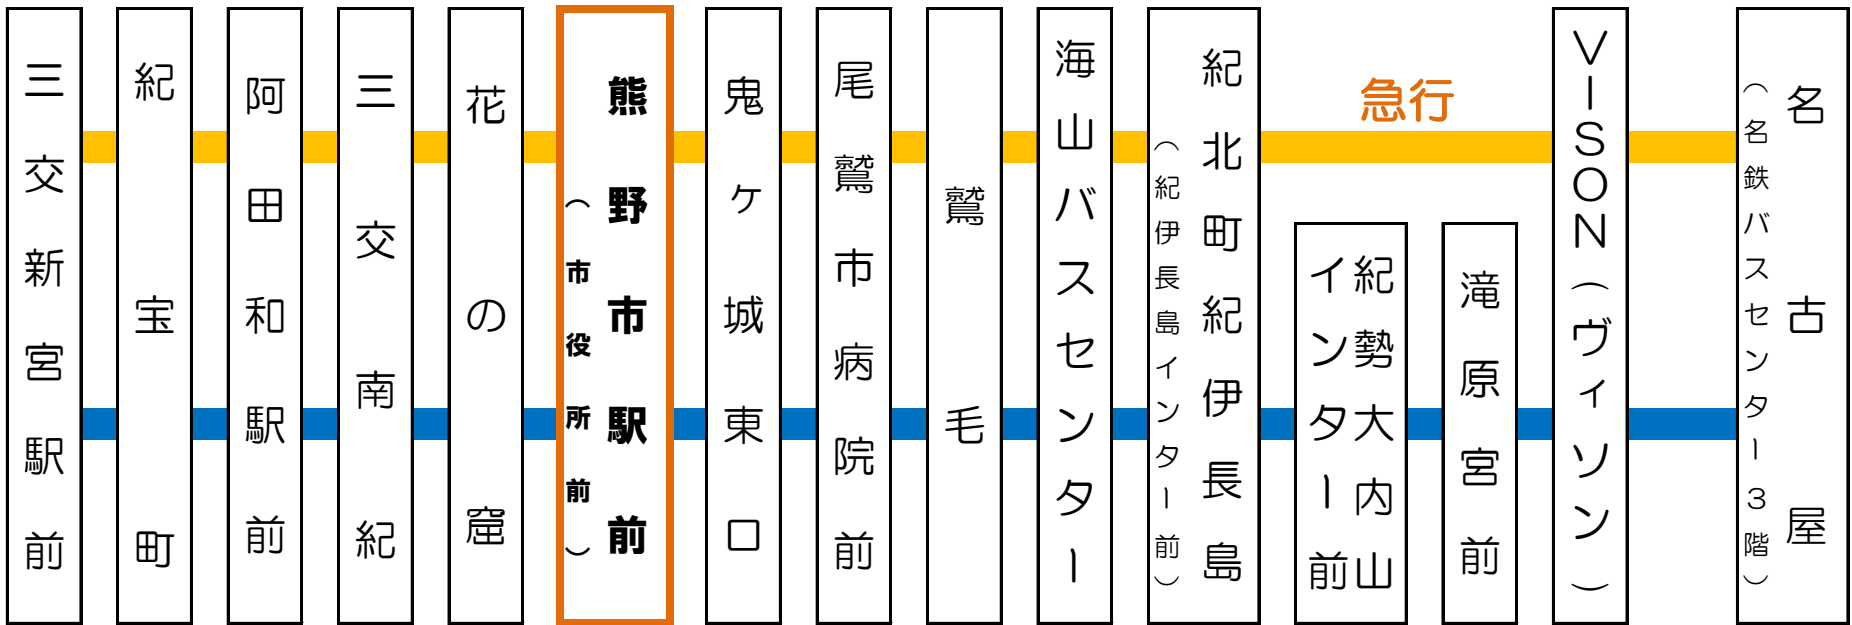

道路状況により遅れる場合がございますのでご了承ください。
The bus schedule may be delayed due to traffic conditions.

改正/Revised 2021.11.1

時刻表 Time table

Time時刻 行先Destination	5	6	7	8	9	10	11	12	13	14	15	16	17
ヴィソン経由 名古屋 (名鉄バスセンター) Nagoya	54 2便		45 4便			15 6便				15 8便		急行 15 10便	

熊野市駅前 Kumanoishi Sta.

- ※名古屋行は、「名古屋」「ヴィソン」以外のバス停での降車は出来ません。
- ※新宮市・熊野市行は、「名古屋」「ヴィソン」以外のバス停での乗車は出来ません。
- ※This bus is for Nagoya via VISON. You can't get off at other bus stops.
- ※海山バスセンター・奥伊勢PAで途中休憩致します。
- ※We will take short break at Miyama Bus center and Oku Ise PA.

～ お客様へ ～

- 道路障害等で目的地への到着が予定より遅れる場合がありますが、遅れによる払い戻しは致しかねます。また、お客様が手配された接続交通機関や宿泊施設などの保証も致しかねますのでご了承ください。
- 運行途中における運行不能等の場合は、出発地へ引き返すか、目的地を変更する場合がございます。
- 長大荷物（折りたたみ自転車、キャディバッグ等）のお預かり、車内へのお持ち込みはお断りする場合がありますのでご了承ください。
- The bus operation may be cancelled in case of natural disasters or other emergencies.

令和3年11月1日より名古屋南紀高速線で

「座席確保サービス」がご利用いただけます

- 従来どおりご予約なしでも、空席があればご乗車いただけます。
- 前日までのご予約とお支払いで座席の確保ができます。最寄りの乗車券発売所で予約し事前に乗車券をご購入ください。
- 座席指定はございませんので空いている座席にお座り下さい。またお連れ様と座席が離れる場合がございます。
- 予約済みの方と未予約の方と別れてお待ちください。
- 原則として予約済みの方からご乗車いただきます。
- **満席時はご乗車をお断りする場合がございます。恐れ入りますがご了承ください。**
- お荷物のトランクへの積み込みを、お客様自身で行っていただく場合がございます。

ご予約は … 三交予約センター TEL 059-229-5555 営業時間 9:00 ~ 18:00

バスに関するお問い合わせ(忘れ物・チャーターバス等)は 三重交通 南紀営業所(0597)85-2196
For inquiries, contact Mie Kotsu Nanki Office : 0597-85-2196