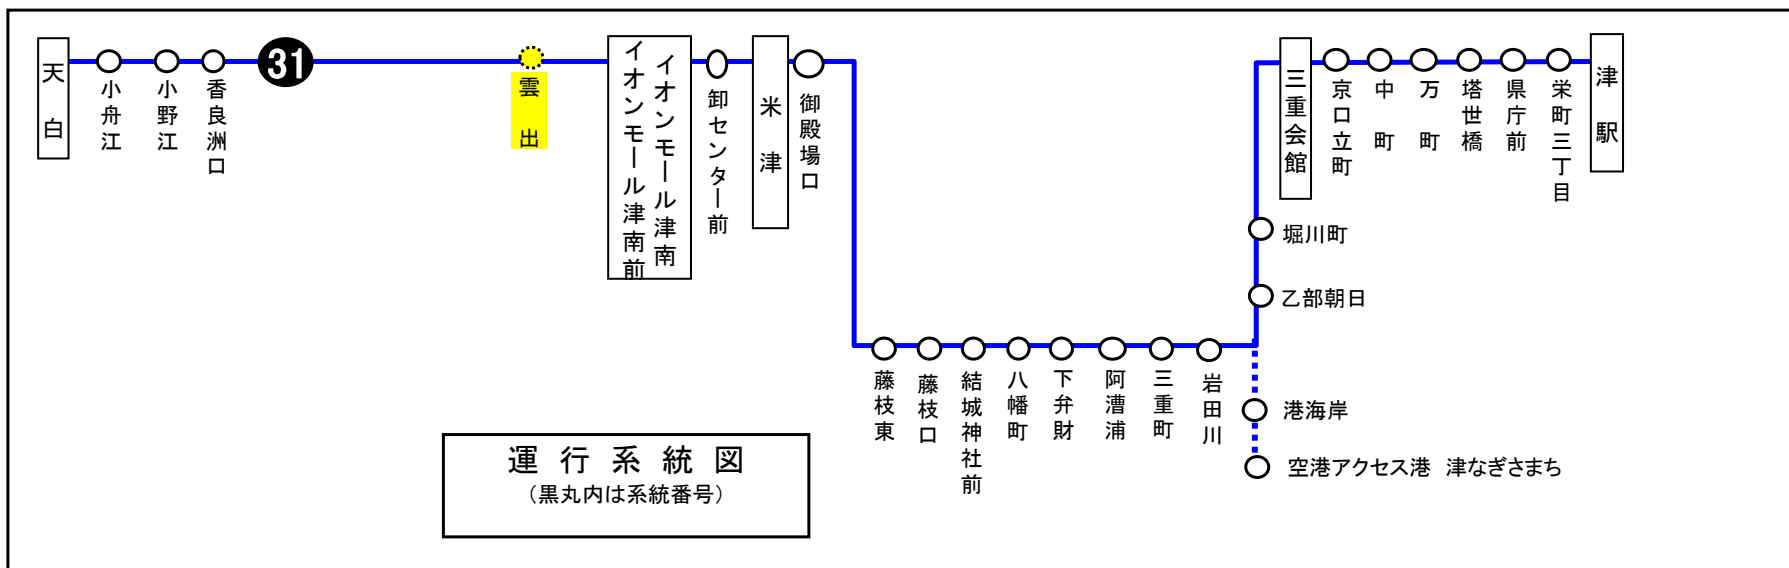

■：イオンモール津南（内）は経由しません

雲出 01のりば 津駅向き

8月13日～8月15日の間、および12月30日～1月4日の間は日祝日ダイヤで運行します。

車椅子対応バスのご案内

運行状況により、車椅子対応バスではない場合がございます。
車椅子でご乗車の際は、電話連絡のご協力をお願いいたします。
三重交通 中勢営業所 ☎059(233)3501

下記期間は日祝日ダイヤで運転します

お盆期間 8月13日から8月15日
年末年始 12月30日から1月 4日
三重交通 中勢営業所

バスの現在位置が確認できます

鈴鹿・津地区
バスロケーションシステム

「乗車停留所」と「降車停留所」を選択するだけで、指定した乗車停留所への接近情報が表示されます！

※高速バス、コミュニティバスを除く

時刻・運賃は三重交通HPへ

くもず 雲出	天白方面
-------------------	-------------

平日時刻表 (月～金曜日)

行先	時刻	7	8	9	10	11	12	13	14	15	16	17	18	19	20
【31】 天 白		56		5	14	14		5		連 14	14	連 14	14	14	

連：天白（回転場）で三雲松阪線に連絡（バスが遅れた場合は連絡できませんのでご了承ください）

雲出 02のりば 天白向き
8月13日～8月15日の間、および12月30日～1月4日の間は日祝日ダイヤで運行します。

土・日祝日時刻表

行先	時刻	7	8	9	10	11	12	13	14	15	16	17	18	19	20
【31】 天 白		56		5	14	14		5		連 14	14	連 14	14	14	

連：天白（回転場）で三雲松阪線に連絡（バスが遅れた場合は連絡できませんのでご了承ください）

雲出 02のりば 天白向き
8月13日～8月15日の間、および12月30日～1月4日の間は日祝日ダイヤで運行します。

車椅子対応バスのご案内

運行状況により、車椅子対応バスではない場合がございます。
車椅子でご乗車の際は、電話連絡のご協力をお願いいたします。
三重交通 中勢営業所 ☎059(233)3501

下記期間は日祝日ダイヤで運転します