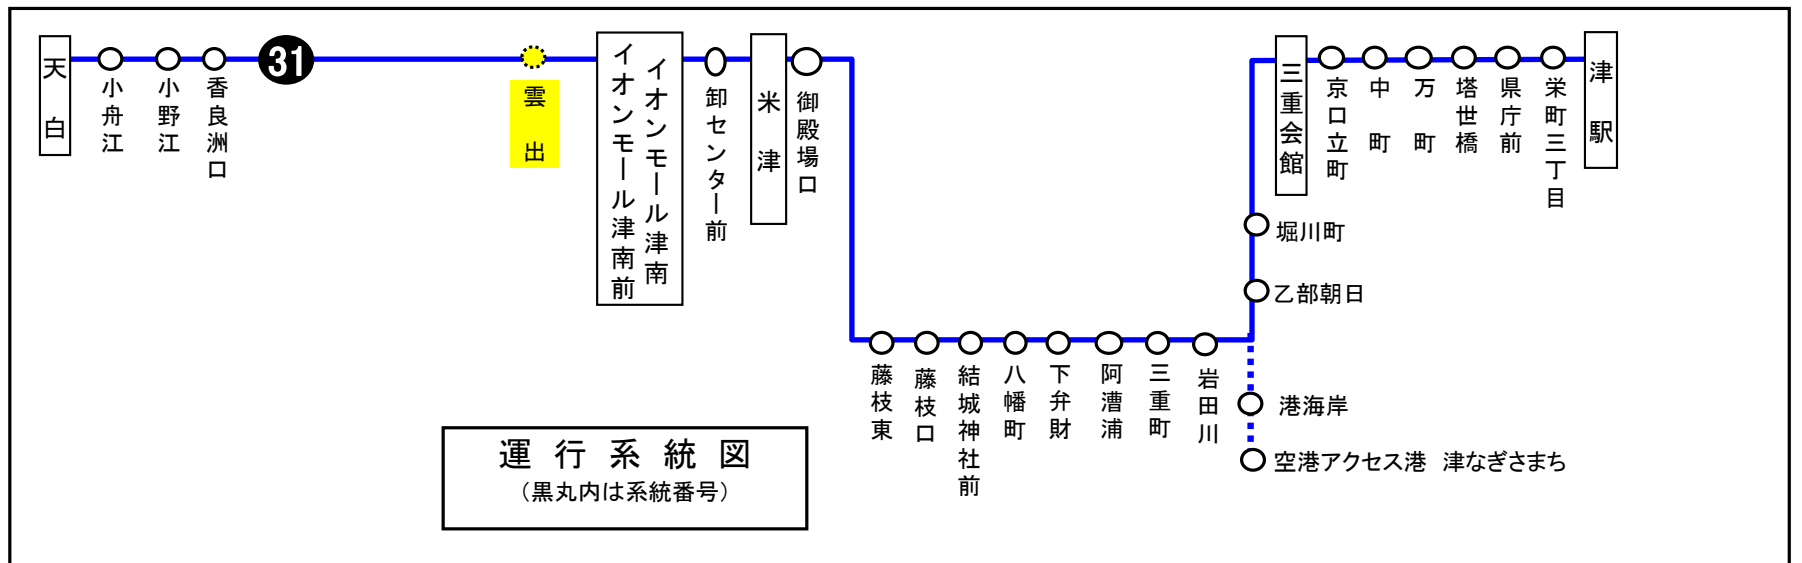

連：天白（回転場）で三雲松阪線に連絡（バスが遅れた場合は連絡できませんのでご了承ください）

雲出 02のりば 天白向き
8月13日～8月15日の間、および12月30日～1月4日の間は日祝日ダイヤで運行します。

土・日祝日時刻表

行先	時刻	7	8	9	10	11	12	13	14	15	16	17	18	19	20
【31】 天 白		56		5	14	14		5		連 14	14	連 14	14	14	

連：天白（回転場）で三雲松阪線に連絡（バスが遅れた場合は連絡できませんのでご了承ください）

雲出 02のりば 天白向き
8月13日～8月15日の間、および12月30日～1月4日の間は日祝日ダイヤで運行します。

車椅子対応バスのご案内

運行状況により、車椅子対応バスではない場合がございます。
車椅子でご乗車の際は、電話連絡のご協力をお願いいたします。
三重交通 中勢営業所 ☎059(233)3501

下記期間は日祝日ダイヤで運転します

お盆期間 8月13日から8月15日
年末年始 12月30日から1月 4日
三重交通 中勢営業所

バスの現在位置が確認できます

鈴鹿・津地区
バスロケーションシステム

「乗車停留所」と「降車停留所」を選択するだけで、
指定した乗車停留所への接近情報が表示されます！

携帯用 スマホ用

※高速バス、コミュニティバスを除く

時刻・運賃は三重交通HPへ 三重交通 検索

くもず 雲出