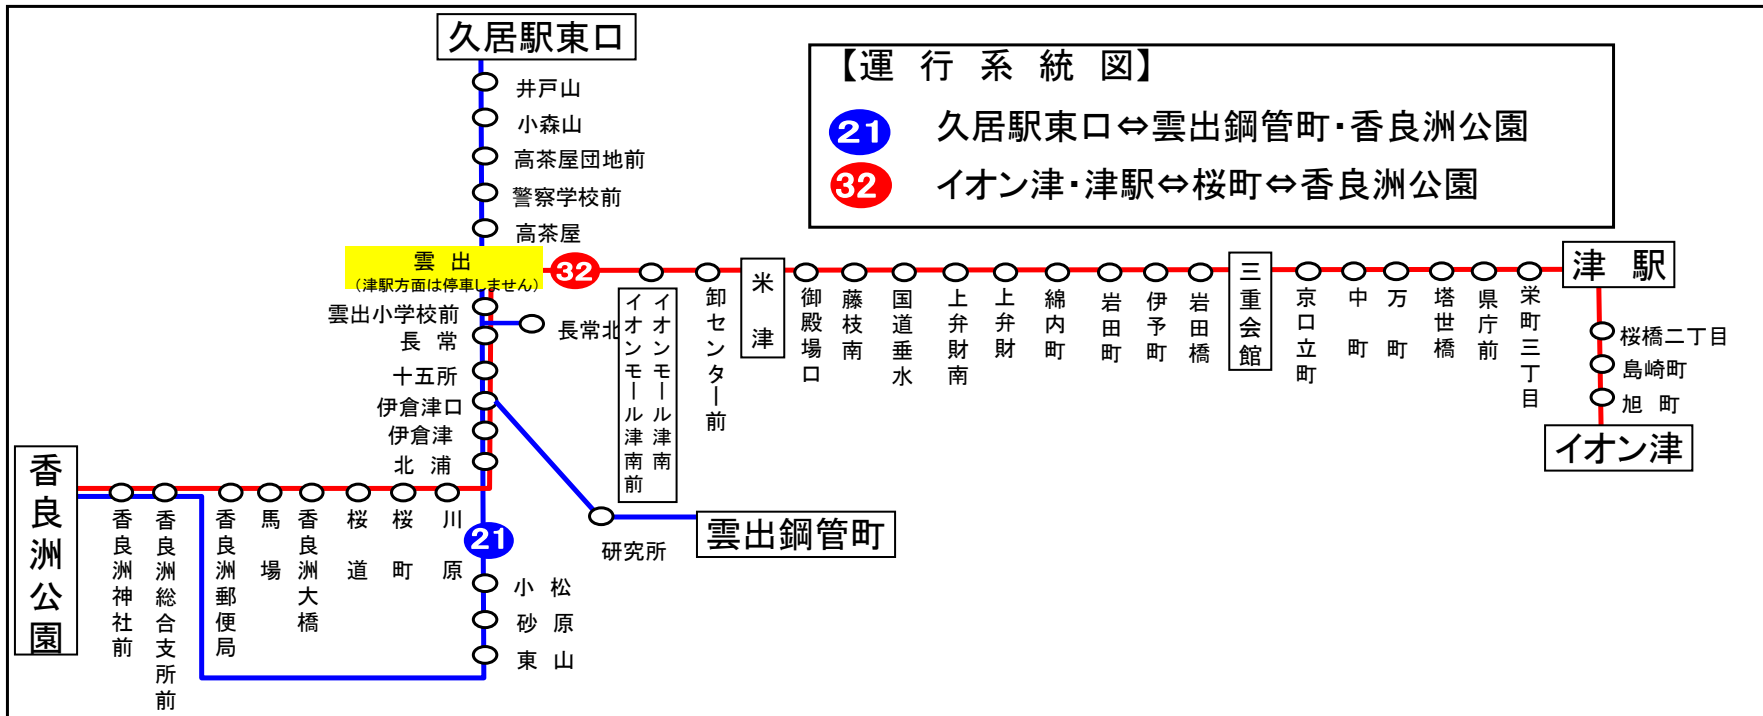

下記期間は**日祝日ダイヤ**で運転します

お盆期間 8月13日から8月15日
年末年始 12月30日から1月4日
三重交通 中勢営業所

バスの現在位置が確認できます

鈴鹿・津地区
バスロケーションシステム

「乗車停留所」と「降車停留所」を選択するだけで、指定した乗車停留所への接近情報が表示されます！

携帯用 スマホ用

時刻・運賃は三重交通HPへ

【運行系統図】

21 久居駅東口⇔雲出鋼管町・香良洲公園

32 イオン津・津駅⇔桜町⇔香良洲公園

くもず 雲出

香良洲公園 方面

平日時刻表（月～金曜日）

行先	時刻	6	7	8	9	10	11	12	13	14	15	16	17	18	19	20	21
【32】桜町経由 香良洲			33	13 57	32	38	45	32	32	32	32	42	32	42	42	42	29
【21】 雲出鋼管町		53	43 ^長	26									20				
【21】砂原経由 香良洲				53		1	21		41		1	41		3 43		8	
【21】雲出鋼管町・砂原経由 香良洲			21 ^長	1				21									

長：長常北経由

雲出 04のりば 香良洲向き

8月13日～8月15日の間、および12月30日～1月4日の間は日祝日ダイヤで運行します。

土・日祝日時刻表

行先	時刻	6	7	8	9	10	11	12	13	14	15	16	17	18	19	20	21
【32】桜町経由 香良洲				23	38	32		2 32		32	32	32	32		2 42	32	
【21】砂原経由 香良洲						1	21	21	21		1	41	28		8	13	
【21】雲出鋼管町・砂原経由 香良洲			29	40													

雲出 04のりば 香良洲向き

8月13日～8月15日の間、および12月30日～1月4日の間は日祝日ダイヤで運行します。

車椅子対応バスのご案内

運行状況により、車椅子対応バスではない場合がございます。
車椅子でご乗車の際は、電話連絡のご協力をお願いいたします。
三重交通 中勢営業所 ☎059(233)3501

下記期間は**日祝日ダイヤ**で運転します

お盆期間 8月13日から8月15日
年末年始 12月30日から1月 4日
三重交通 中勢営業所