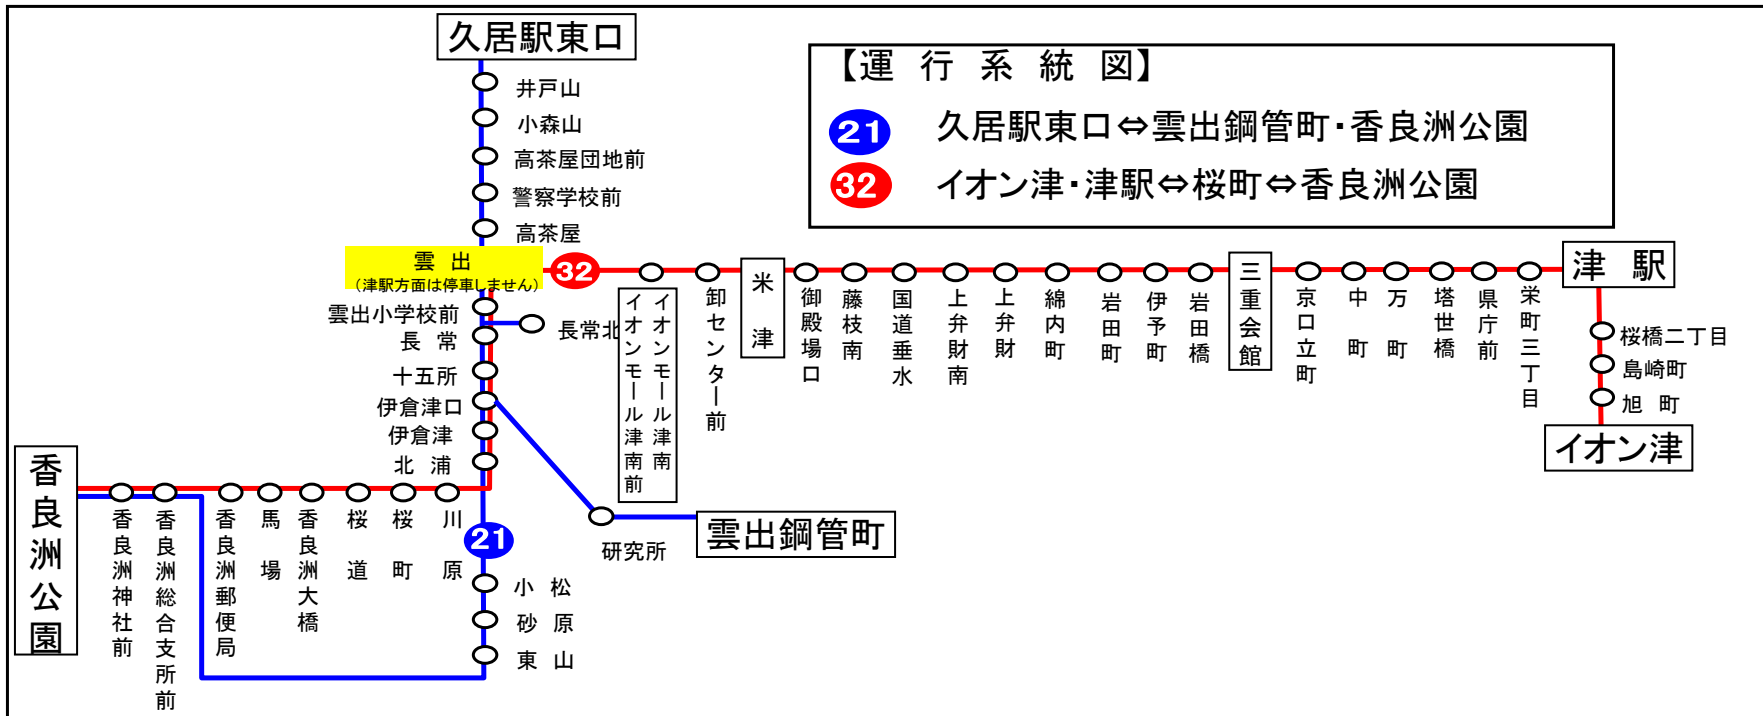

車椅子対応バスのご案内

運行状況により、車椅子対応バスではない場合がございます。
車椅子でご乗車の際は、電話連絡のご協力をお願いいたします。
三重交通 中勢営業所 ☎059(233)3501

下記期間は**日祝日ダイヤ**で運転します

お盆期間 8月13日から8月15日
年末年始 12月30日から1月4日
三重交通 中勢営業所

バスの現在位置が確認できます

鈴鹿・津地区
バスロケーションシステム

「乗車停留所」と「降車停留所」を選択するだけで、指定した乗車停留所への接近情報が表示されます！

携帯用 スマホ用

時刻・運賃は三重交通HPへ

くもず 雲出

香良洲公園 方面

平日時刻表（月～金曜日）

行先	時刻	6	7	8	9	10	11	12	13	14	15	16	17	18	19	20	21
【32】桜町経由 香良洲			33	13 57	32	38	45	32	32	32	32	42	32	42	42	42	29
【21】 雲出鋼管町		53	43 ^長	26									20				
【21】砂原経由 香良洲				53		1	21		41		1	41		3 43		8	
【21】雲出鋼管町・砂原経由 香良洲			21 ^長	1				21									

長：長常北経由

雲出 04のりば 香良洲向き

8月13日～8月15日の間、および12月30日～1月4日の間は日祝日ダイヤで運行します。

土・日祝日時刻表

行先	時刻	6	7	8	9	10	11	12	13	14	15	16	17	18	19	20	21
【32】桜町経由 香良洲				23	38	32		2 32		32	32	32	32		2 42	32	
【21】砂原経由 香良洲						1	21	21	21		1	41	28		8	13	
【21】雲出鋼管町・砂原経由 香良洲			29	40													

雲出 04のりば 香良洲向き

8月13日～8月15日の間、および12月30日～1月4日の間は日祝日ダイヤで運行します。

車椅子対応バスのご案内

運行状況により、車椅子対応バスではない場合がございます。
車椅子でご乗車の際は、電話連絡のご協力をお願いいたします。
三重交通 中勢営業所 ☎059(233)3501

下記期間は**日祝日ダイヤ**で運転します

お盆期間 8月13日から8月15日
年末年始 12月30日から1月 4日
三重交通 中勢営業所