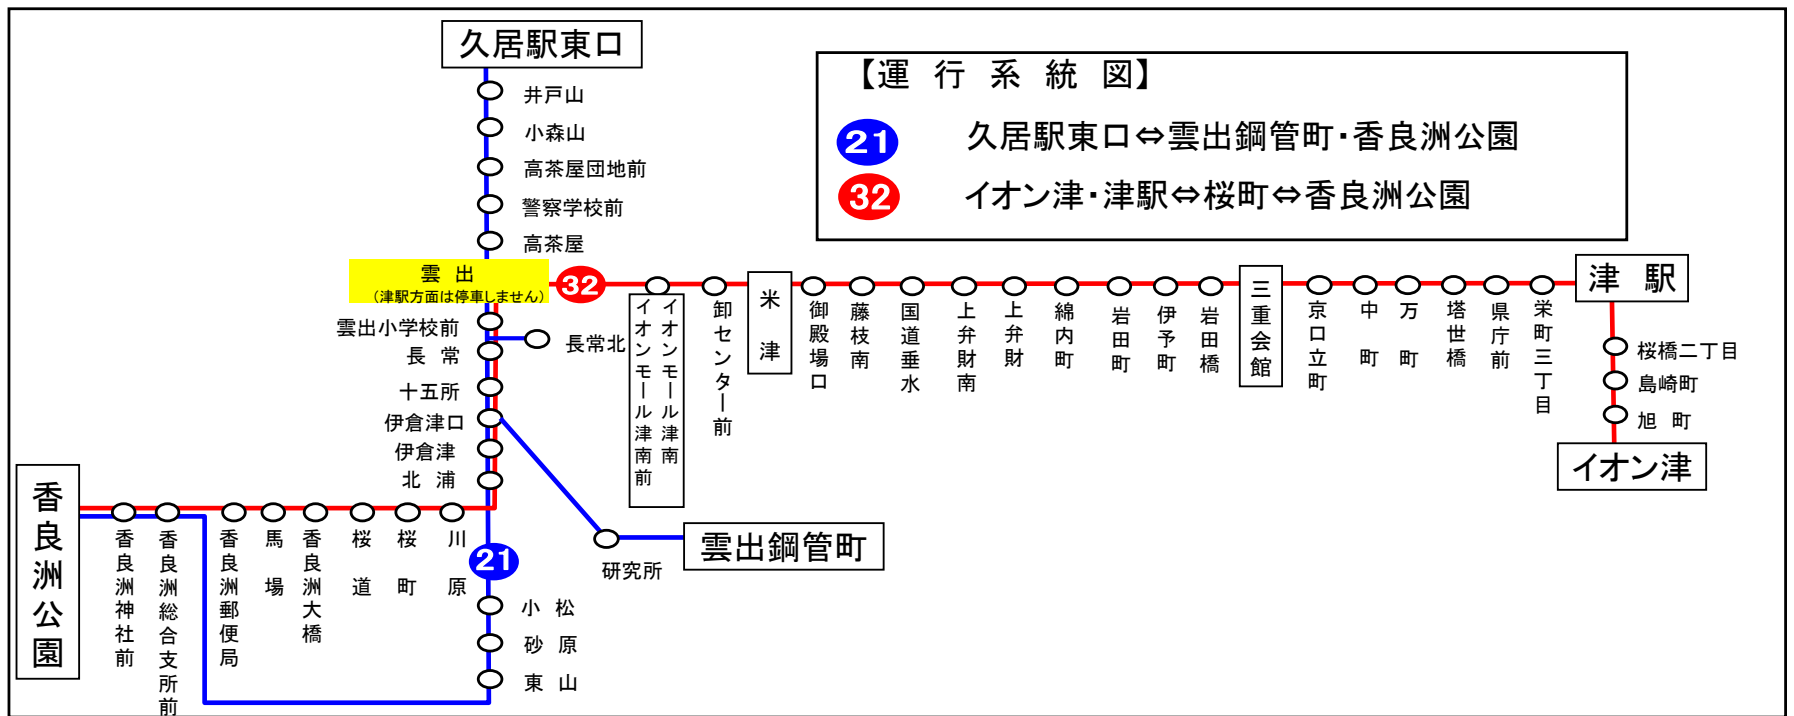

くもず 雲出

香良洲公園 方面

平日時刻表（月～金曜日）

行先	時刻	6	7	8	9	10	11	12	13	14	15	16	17	18	19	20	21
【32】桜町経由 香良洲			33	13 57	32	38	45	32	32	32	32	42	32	42	42	42	29
【21】 雲出鋼管町		53	43^長	26									20				
【21】砂原経由 香良洲				53		1	21		41		1	41		3 43		8	
【21】雲出鋼管町・砂原経由 香良洲			21^長	1				21									

長：長常北経由

雲出 04のりば 香良洲向き

8月13日～8月15日の間、および12月30日～1月4日の間は日祝日ダイヤで運行します。

土・日祝日時刻表

行先	時刻	6	7	8	9	10	11	12	13	14	15	16	17	18	19	20	21
【32】桜町経由 香良洲				23	38	32		2 32		32	32	32	32		2 42	32	
【21】砂原経由 香良洲						1	21	21	21		1	41	28		8	13	
【21】雲出鋼管町・砂原経由 香良洲			29	40													

雲出 04のりば 香良洲向き

8月13日～8月15日の間、および12月30日～1月4日の間は日祝日ダイヤで運行します。

車椅子対応バスのご案内

運行状況により、車椅子対応バスではない場合がございます。
車椅子でご乗車の際は、電話連絡のご協力をお願いいたします。
三重交通 中勢営業所 ☎059(233)3501

下記期間は**日祝日ダイヤ**で運転します

お盆期間 8月13日から8月15日
年末年始 12月30日から1月 4日
三重交通 中勢営業所

バスの現在位置が確認できます

鈴鹿・津地区
バスロケーションシステム

「乗車停留所」と「降車停留所」を選択するだけで、
指定した乗車停留所への接近情報が表示されます！

携帯用 ※高速バス、コミュニティバスを除く スマホ用

時刻・運賃は三重交通HPへ 三重交通 検索

天候・曜日・その他道路事情により遅れる場合があります
あらかじめ、ご了承ください