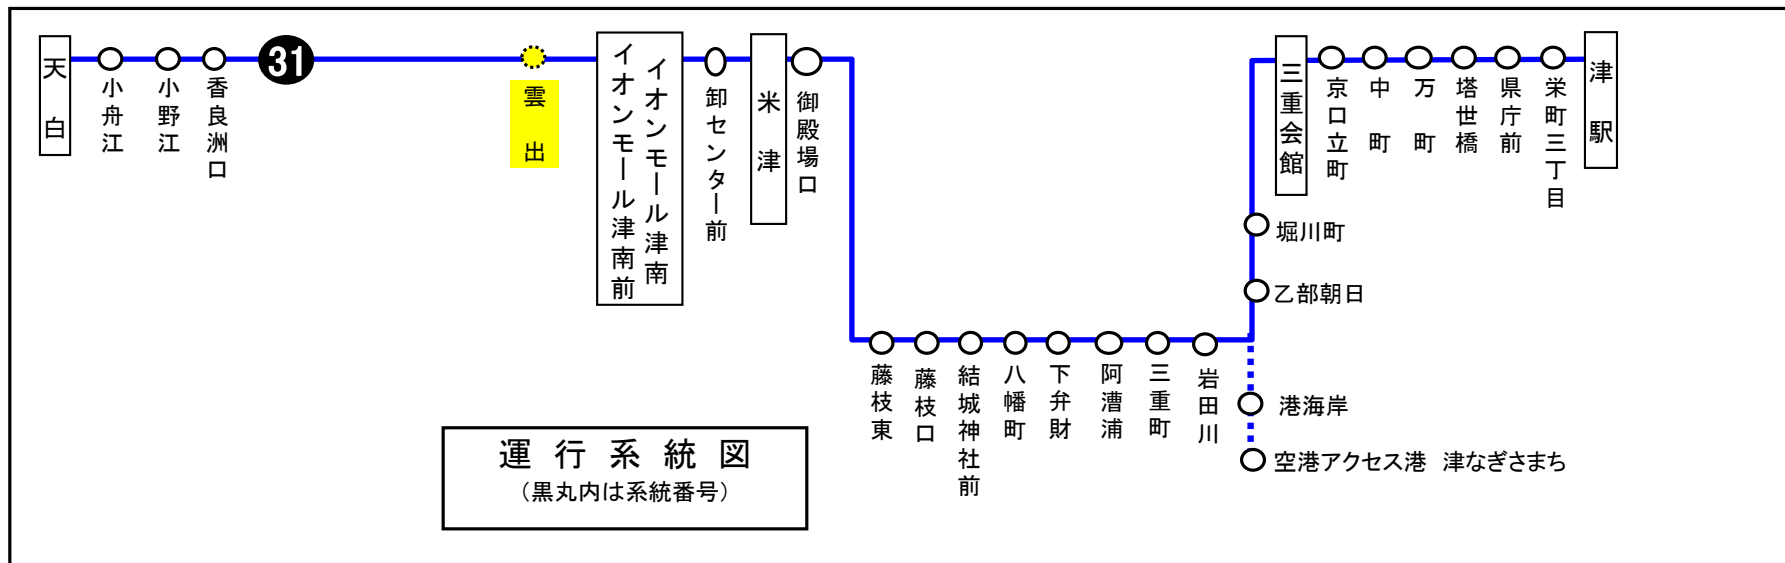

くもず 雲出	天白方面

平日時刻表 (月～金曜日)

行先	時刻	7	8	9	10	11	12	13	14	15	16	17	18	19	20
[31] 天白		56		1	14	14		1		連 14	14	連 14	14	14	

連：天白（回転場）で三雲松阪線に連絡（バスが遅れた場合は連絡できませんのでご了承ください）

雲出 02のりば 天白向き
8月13日～8月15日の間、および12月30日～1月4日の間は日祝日ダイヤで運行します。

土・日祝日時刻表

行先	時刻	7	8	9	10	11	12	13	14	15	16	17	18	19	20
[31] 天白		56		1	14	14		1		連 14	14	連 14	14	14	

連：天白（回転場）で三雲松阪線に連絡（バスが遅れた場合は連絡できませんのでご了承ください）

雲出 02のりば 天白向き
8月13日～8月15日の間、および12月30日～1月4日の間は日祝日ダイヤで運行します。

車椅子対応バスのご案内

運行状況により、車椅子対応バスではない場合がございます。
車椅子でご乗車の際は、電話連絡のご協力をお願いいたします。
三重交通 中勢営業所 ☎059(233)3501

下記期間は日祝日ダイヤで運転します

お盆期間 8月13日から8月15日
年末年始 12月30日から1月 4日
三重交通 中勢営業所

バスの現在位置が確認できます

鈴鹿・津地区
バスロケーションシステム

「乗車停留所」と「降車停留所」を選択するだけで、指定した乗車停留所への接近情報が表示されます！

携帯用 スマホ用

※高速バス、コミュニティバスを除く

時刻・運賃は三重交通HPへ 三重交通 検索