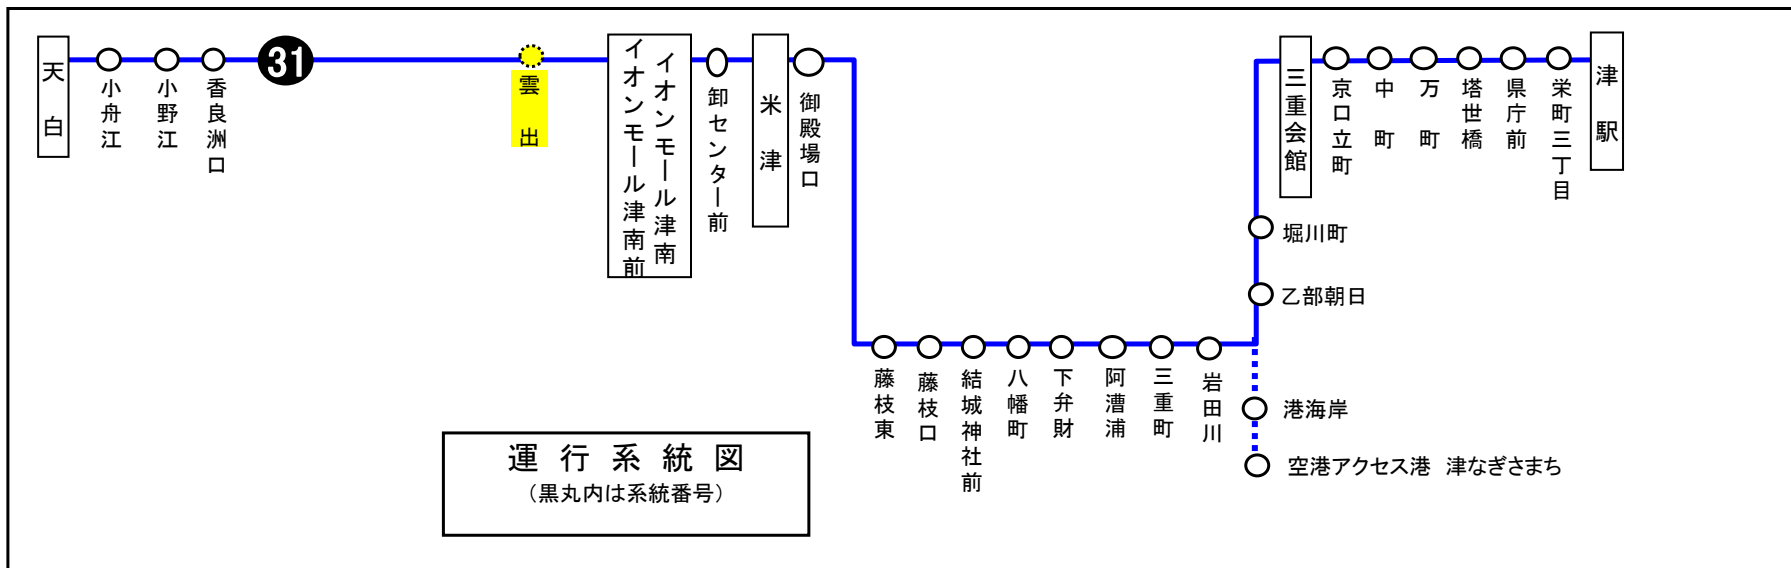

■：イオンモール津南（内）は経由しません

雲出 01のりば 津駅向き
8月13日～8月15日の間、および12月30日～1月4日の間は日祝日ダイヤで運行します。

車椅子対応バスのご案内

運行状況により、車椅子対応バスではない場合がございます。
車椅子でご乗車の際は、電話連絡のご協力をお願いいたします。
三重交通 中勢営業所 ☎059(233)3501

下記期間は日祝日ダイヤで運転します

お盆期間 8月13日から8月15日
年末年始 12月30日から1月 4日
三重交通 中勢営業所

バスの現在位置が確認できます

鈴鹿・津地区
バスロケーションシステム

「乗車停留所」と「降車停留所」を選択するだけで、指定した乗車停留所への接近情報が表示されます！

携帯用 スマホ用

※高速バス、コミュニティバスを除く

時刻・運賃は三重交通HPへ 三重交通

くもず 雲出	天白方面
------------------	------

平日時刻表 (月～金曜日)

行先	時刻	7	8	9	10	11	12	13	14	15	16	17	18	19	20
[31] 天白		56		1	14	14		1		連 14	14	連 14	14	14	

連：天白（回転場）で三雲松阪線に連絡（バスが遅れた場合は連絡できませんのでご了承ください）

雲出 02のりば 天白向き
8月13日～8月15日の間、および12月30日～1月4日の間は日祝日ダイヤで運行します。

土・日祝日時刻表

行先	時刻	7	8	9	10	11	12	13	14	15	16	17	18	19	20
[31] 天白		56		1	14	14		1		連 14	14	連 14	14	14	

連：天白（回転場）で三雲松阪線に連絡（バスが遅れた場合は連絡できませんのでご了承ください）

雲出 02のりば 天白向き
8月13日～8月15日の間、および12月30日～1月4日の間は日祝日ダイヤで運行します。

車椅子対応バスのご案内