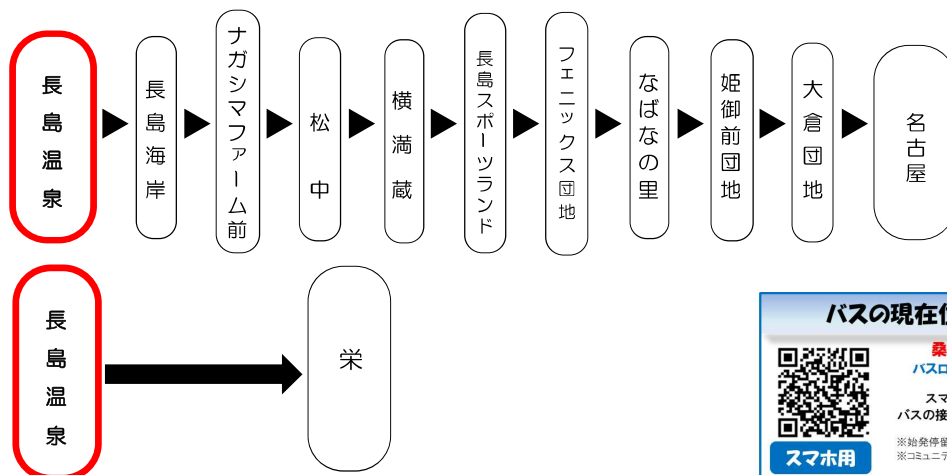

長島温泉 02のりば 高速名古屋・栄

8月13日～8月15日、12月30日～1月4日の間は日祝日ダイヤで運行します。

バスの現在位置を確認できます

桑名・北勢地区
バスロケーションシステム

スマホから携帯から、
バスの接近情報を入手できます

スマホ用

携帯用

※始発停留所では表示されません。
※コミュニティバスを除く