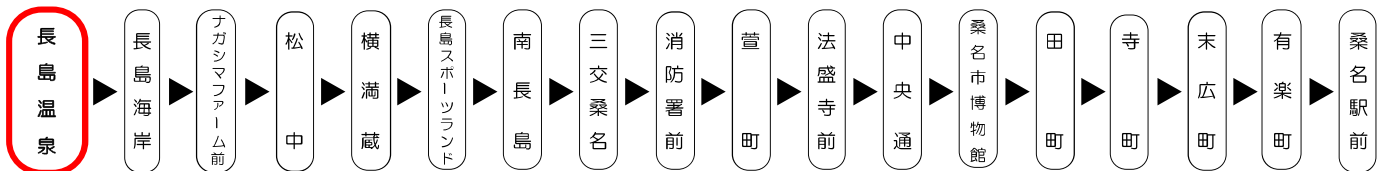

ハ：八風バス運行

ア・・・アンパンマンバスで運行（点検・整備等で予告なく変更する場合がございますのでご了承下さい）

| 土・日祝日時刻表 | | | | | | | | | | | | | | | | |
|--------------------|----|-----|----|-----|----|-----|----|----|----|-----|-----|----|-----|----|----|----|
| 行先 | 時刻 | 7 | 8 | 9 | 10 | 11 | 12 | 13 | 14 | 15 | 16 | 17 | 18 | 19 | 20 | 21 |
| 【53】三交桑名経由 桑名駅前 | | 07 | 15 | ア10 | 10 | ア10 | 10 | 10 | 10 | ア10 | 10 | 10 | ア10 | 10 | 10 | 05 |
| | | ア37 | 45 | 30 | 30 | 30 | 30 | 30 | 30 | 30 | ア30 | 30 | 30 | 30 | 30 | 25 |
| | | | | 50 | 50 | 50 | 50 | 50 | 50 | 50 | 50 | 50 | 50 | 50 | 50 | 45 |

ア・・・アンパンマンバスで運行（点検・整備等で予告なく変更する場合がございますのでご了承下さい）

長島温泉 03のりば 桑名駅前

8月13日～8月15日、12月30日～1月4日の間は日祝日ダイヤで運行します。

アンパンマンバス 運行中!

Please pay the fare when you get off. 運賃後払い

出口 EXIT 入口 ENTRANCE

emicaのみチャージできます

交通系ICカード使えます