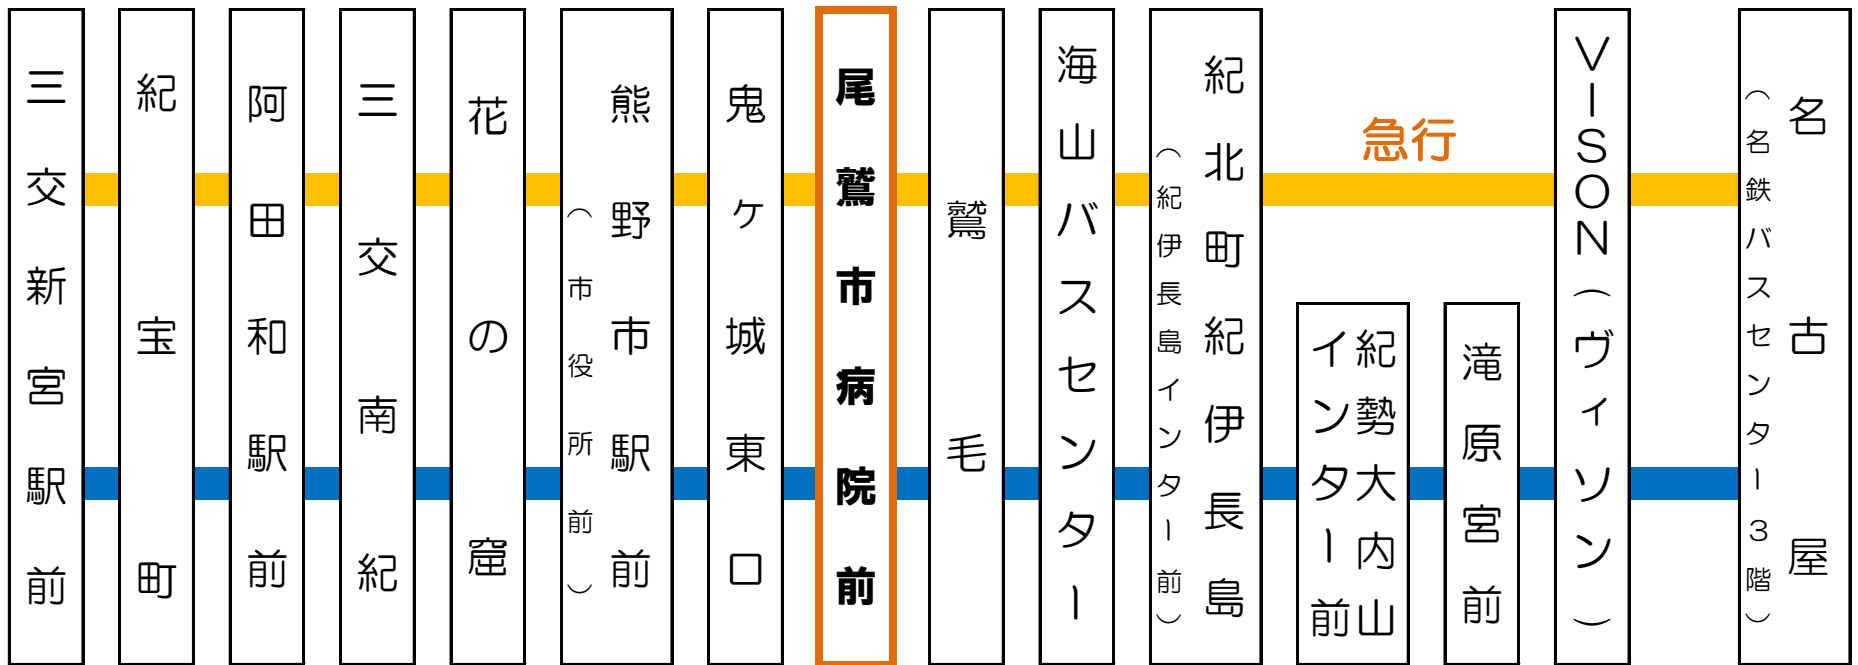

道路状況により遅れる場合がございますのでご了承ください。
The bus schedule may be delayed due to traffic conditions.

改正/Revised 2021.7.1

時刻表 Time table													
Time時刻 行先Destination	5	6	7	8	9	10	11	12	13	14	15	16	17
ヴィソン経由 名古屋 (名鉄バスセンター) Nagoya		24		14		44				44		急行 44	

尾鷲市総合病院前 Owaseshi byoin-mae

※名古屋行は、「名古屋」「ヴィソン」以外のバス停での降車は出来ません。

※新宮市・熊野市行は、「名古屋」「ヴィソン」以外のバス停での乗車は出来ません。

※This bus is for Nagoya via VISON. You can't get off at other bus stops.

～ お客様へ ～

- 道路障害等で目的地への到着が予定より遅れる場合がありますが、遅れによる払い戻しは致しかねます。また、お客様が手配された接続交通機関や宿泊施設などの保証も致しかねますのでご了承ください。
- 運行途中における運行不能等の場合は、出発地へ引き返すか、目的地を変更する場合がございます。
- 当路線は予約制ではございません。満席の際はご乗車をお断りさせて頂く場合がございますのでご了承ください。
- 長大荷物（折りたたみ自転車、キャディバッグ等）のお預かり、車内へのお持ち込みはお断りする場合がありますのでご了承ください。
- The bus operation may be cancelled in case of natural disasters or other emergencies.

バスに関するお問い合わせ(忘れ物・チャーターバス等)は 三重交通 南紀営業所(0597)85-2196
For inquiries, contact Mie Kotsu Nanki Office : 0597-85-2196