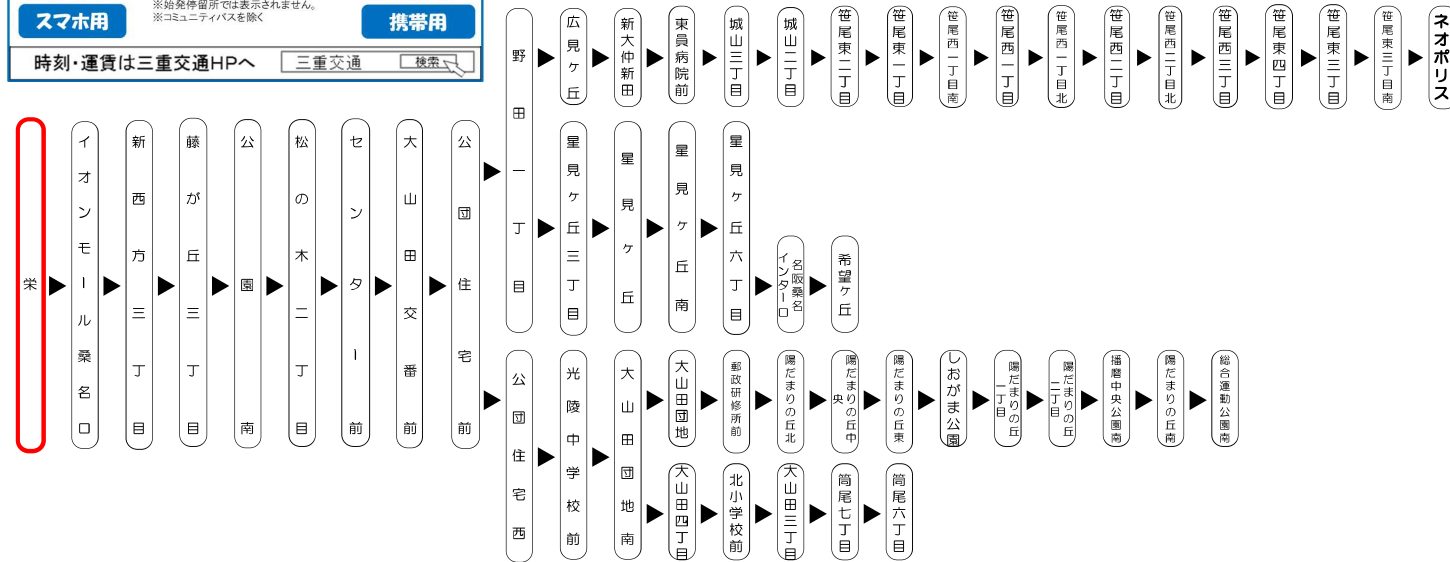

栄(オアシス21) 10のりば

8月13日～8月15日、12月30日～1月4日の間は日祝日ダイヤで運行します。

バスの現在位置を確認できます

桑名・北勢地区
バスロケーションシステム

スマホから携帯から、
バスの接近情報を入手できます

※始発停留所では表示されません。
※コミュニティバスを除く

スマホ用 携帯用

時刻・運賃は三重交通HPへ 三重交通 検索