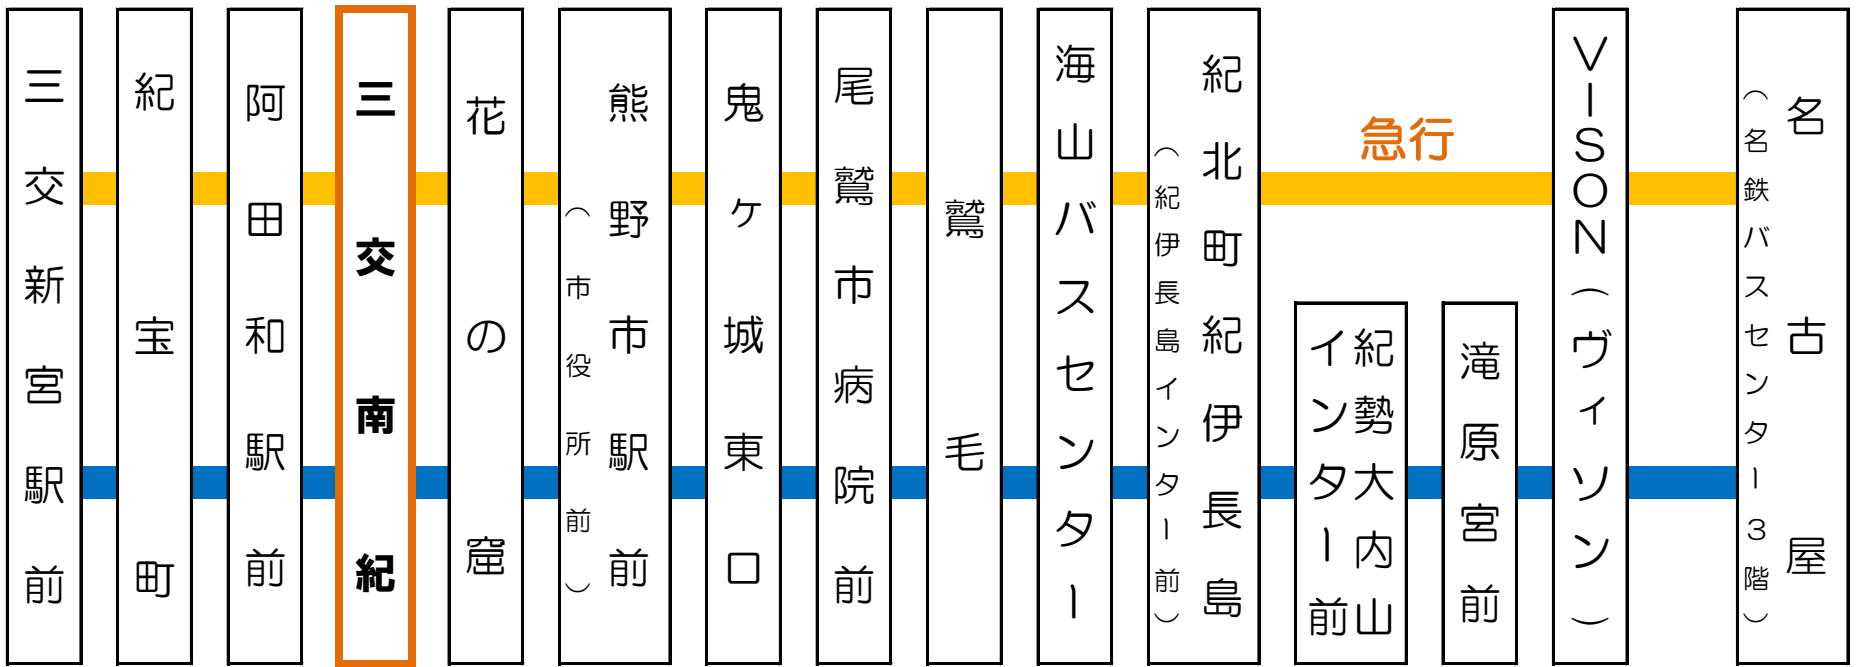

道路状況により遅れる場合がございますのでご了承ください。
The bus schedule may be delayed due to traffic conditions.

改正/Revised 2021.7.1

時刻表 Time table													
Time時刻 行先Destination	5	6	7	8	9	10	11	12	13	14	15	16	17
ヴィソン経由 名古屋 (名鉄バスセンター) Nagoya	45		35			05				05		急行 05	

三交南紀 Sanko Nanki

☆乗車券をお持ちでない方は、
営業所出札にて購入して下さい。

※名古屋行は、「名古屋」「ヴィソン」以外のバス停での降車は出来ません。
※新宮市・熊野市行は、「名古屋」「ヴィソン」以外のバス停での乗車は出来ません。
※This bus is for Nagoya via VISON. You can't get off at other bus stops.

～ お客様へ ～

- 道路障害等で目的地への到着が予定より遅れる場合がありますが、遅れによる払い戻しは致しかねます。また、お客様が手配された接続交通機関や宿泊施設などの保証も致しかねますのでご了承ください。
- 運行途中における運行不能等の場合は、出発地へ引き返すか、目的地を変更する場合がございます。
- 当路線は予約制ではございません。満席の際はご乗車をお断りさせて頂く場合がございますのでご了承ください。
- 長大荷物（折りたたみ自転車、キャディバッグ等）のお預かり、車内へのお持ち込みはお断りする場合がありますのでご了承ください。
- The bus operation may be cancelled in case of natural disasters or other emergencies.

バスに関するお問い合わせ(忘れ物・チャーターバス等)は 三重交通 南紀営業所(0597)85-2196
For inquiries, contact Mie Kotsu Nanki Office : 0597-85-2196