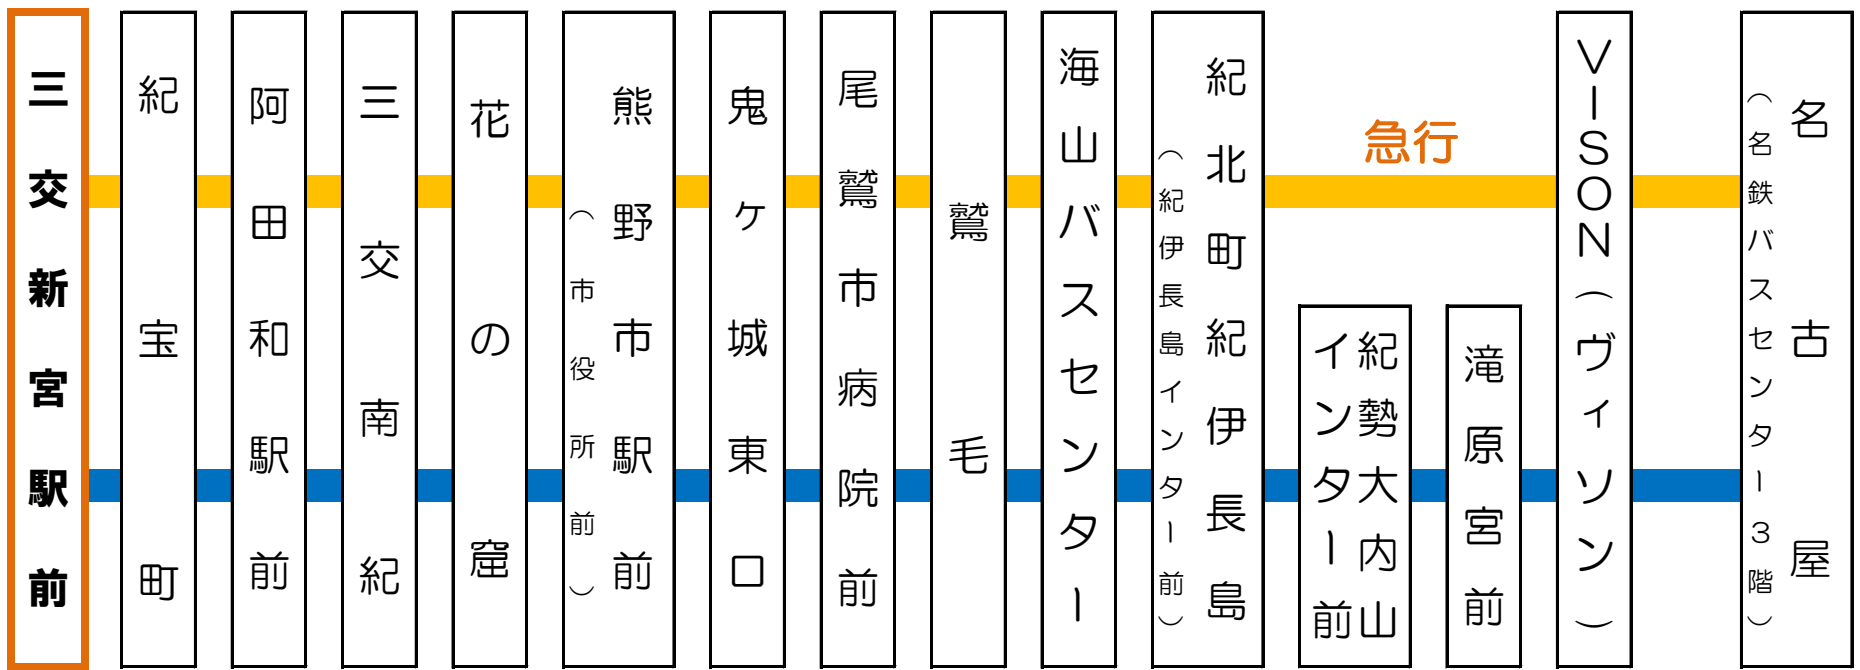

道路状況により遅れる場合がございますのでご了承ください。
The bus schedule may be delayed due to traffic conditions.

改正/Revised 2021.7.1

時刻表 Time table													
Time時刻 行先Destination	5	6	7	8	9	10	11	12	13	14	15	16	17
ヴィソン経由 名古屋 (名鉄バスセンター) Nagoya			00		30				30		急行 30		

三交新宮駅前 Sanko Shingu Sta.

☆7：00発の便をご利用の方で乗車券をお求めの方は、
ご乗車の際、乗務員にお申し出ください。
「三交南紀」にてご用意させていただきます。

- ※名古屋行は、「名古屋」「ヴィソン」以外のバス停での降車は出来ません。
- ※新宮市・熊野市行は、「名古屋」「ヴィソン」以外のバス停での乗車は出来ません。
- ※This bus is for Nagoya via VISON. You can't get off at other bus stops.