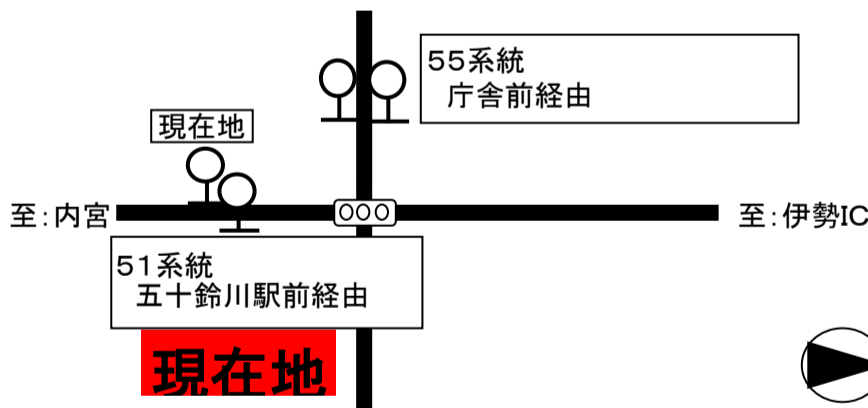

電 : 電気バスでの運行。車両点検等により一般車両で運行する場合があります。

神 : 神都バスでの運行。車両点検等により一般車両で運行する場合があります。

猿田彦神社前 04のりば 内宮向き

8月13日~8月15日の間、および12月30日~1月4日の間は日祝日ダイヤで運行します。

東海地震に関する『警戒宣言』が発令された場合にはバスの運行は、全線その場で運行中止いたしますのでご了承ください。

内宮周辺道路の渋滞により、遅れる場合がございますのであらかじめご了承ください。