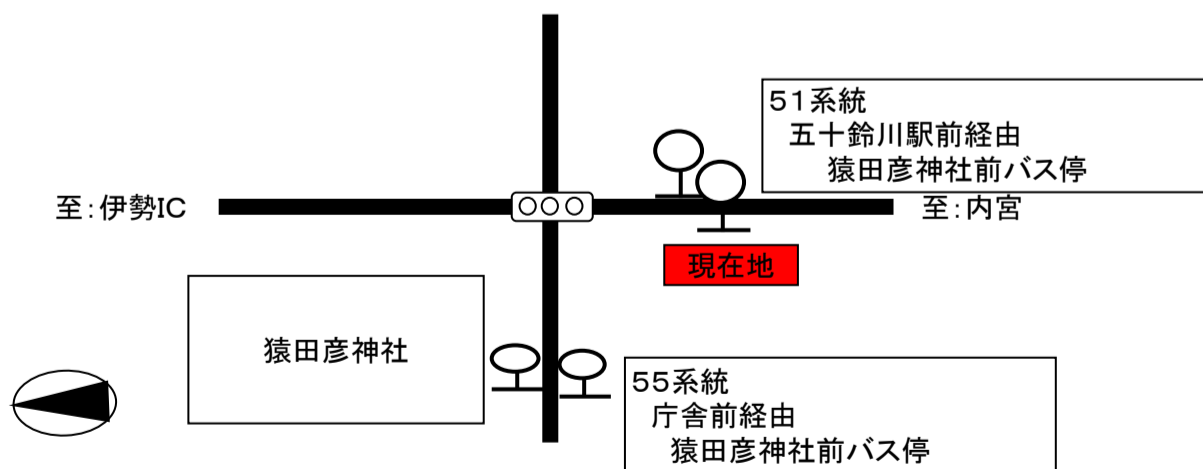

平日時刻表 (Weekdays)

行先	時刻	6	7	8	9	10	11	12	13	14	15	16	17	18	19	20
【51】五十鈴川駅前・徴古館前 宇治山田駅前・伊勢市駅前経由 外宮前 Geku Mae		46	電 17	電 17	神 17	12	電 12	電 12	12	神 12	神 12	神 17	17			
			47	47	47	22	22	22	22	22	22	47	47			
						神 42	神 42	42	42	42	42					
						52	52	52	52	52	52					
【51】五十鈴川駅前・徴古館前経由 宇治山田駅前 Ujiyamada Eki (Sta.)														22	12	
														42		

電 : 電気バスでの運行。車両点検等により一般車両で運行する場合があります。
神 : 神都バスでの運行。車両点検等により一般車両で運行する場合があります。

猿田彦神社前 01のりば 外宮向き

8月13日~8月15日の間、および12月30日~1月4日の間は日祝日ダイヤで運行します。

土・日祝日時刻表 (Weekends)

行先	時刻	6	7	8	9	10	11	12	13	14	15	16	17	18	19	20
【51】五十鈴川駅前・徴古館前 宇治山田駅前・伊勢市駅前経由 外宮前 Geku Mae			電 17	電 17	12	12	電 12	電 12	12	神 12	12	12	17			
			47	神 32	22	22	22	22	22	22	神 22	神 22	32			
				47	神 32	32	32	32	32	32	32	32	42	47		
					42	神 42	神 42	42	42	42	42					
					52	52	52	52	52	52	52					
【51】五十鈴川駅前・徴古館前 宇治山田駅前経由 伊勢市駅前 Iseshi Eki (Sta.)												32		22		
												52		42		

電 : 電気バスでの運行。車両点検等により一般車両で運行する場合があります。
神 : 神都バスでの運行。車両点検等により一般車両で運行する場合があります。

猿田彦神社前 01のりば 外宮向き

8月13日~8月15日の間、および12月30日~1月4日の間は日祝日ダイヤで運行します。

東海地震に関する『警戒宣言』が発令された場合にはバスの運行は、全線その場で運行中止いたしますのでご了承ください。

内宮周辺道路の渋滞により、遅れる場合がございますのであらかじめご了承ください。

- ●「近鉄宇治山田駅」へは【51】系統の「外宮前」「宇治山田駅前」行きをご利用ください。
- ●「JR伊勢市駅」「近鉄伊勢市駅」へは【51】系統の「外宮前」「伊勢市駅前」行きをご利用ください。
- ●「近鉄五十鈴川駅」へは【51】系統の「外宮前」「宇治山田駅前」行きをご利用ください。

当バス停発着のバスは庁舎前を経由いたしませんのでご注意ください。

下記の期間は日祝日ダイヤで運行します
お盆期間 8月13日から8月15日
年末年始 12月30日から1月 4日
三重交通(株)伊勢営業所

※「55系統庁舎前経由外宮前」「三重交通」「臨時」の行き先表示のバス及びCANばすは当バス停には停車致しませんのでご了承ください。