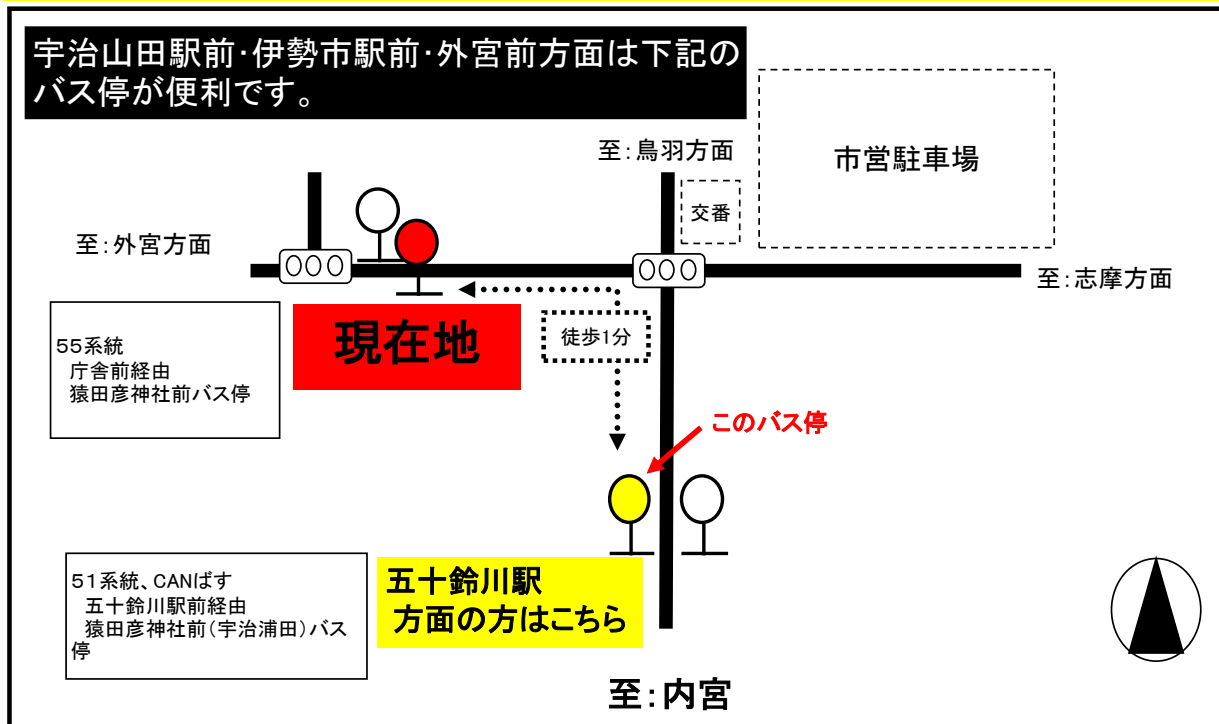

伊：伊勢市駅前行きで運行
う：学休日は大倉うぐいす台止め

猿田彦神社前 02のりば 外宮向き

8月13日～8月15日の間、および12月30日～1月4日の間は日祝日ダイヤで運行します。

土・日祝日時刻表 (Weekends)

行先	時刻	5	6	7	8	9	10	11	12	13	14	15	16	17	18	19	20
【55】 <small>庁舎前 宇治山田駅前・伊勢市駅前経由</small> 外宮前 Geku Mae				2	2 42	42	42	42	42	42	42	42	42		2		
【55】 伊勢市駅前	直 45	直:こちらをしますと外宮・伊勢市駅前の二カ所にのみ停車															
【01】 <small>宇治山田駅前・伊勢市駅前経由</small> 伊勢赤十字病院					36	36	36	36	36	36	36	36	36				
【02】 <small>宇治山田駅前・伊勢市駅前 宮川中学校前 経由</small> 大倉うぐいす台			23	26										52	伊 16	31	20

伊：伊勢市駅前行きで運行

猿田彦神社前 02のりば 外宮向き

8月13日～8月15日の間、および12月30日～1月4日の間は日祝日ダイヤで運行します。

東海地震に関する『警戒宣言』が発令された場合にはバスの運行は、全線その場で運行中止いたしますのでご了承ください。

内宮周辺道路の渋滞により、遅れる場合がございますのであらかじめご了承ください。

当バス停発着のバスは五十鈴川駅前を経由いたしませんのでご注意ください。