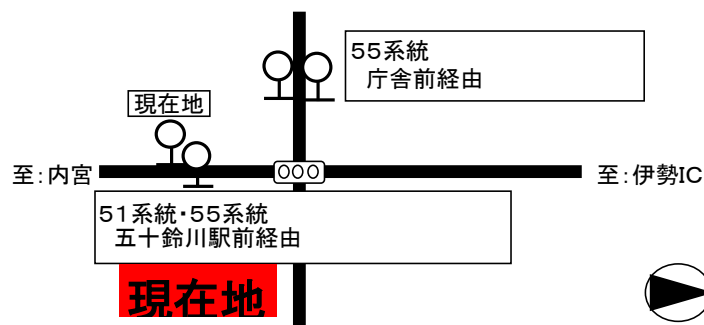

猿田彦神社前（宇治浦田）04のりば 内宮向き
8月13日～8月15日の間、および12月30日～1月4日の間は日祝日ダイヤで運行します。

土・日祝日時刻表 (Weekends)

行先	時刻	5	6	7	8	9	10	11	12	13	14	15	16	17	18	19	20
CAN ばす 内宮前経由 鳥羽水族館					20	27	9	9	9	9	9	9	○9	9			
【01】				13	5	5	12	12	12	12	12	12	12	12	9		
【07】内宮前				29	29	9	29	29	29	29	29	29	29	29	32		
【51】Naiku Mae				50	50	36	36	36	36	36	36	36	36	36			
【55】						49	49	49	49	49	49	49	49				
CAN ばす 内宮前・五十鈴川駅前・ 宇治山田駅前・伊勢市駅前経由 外宮前 Geku Mae						6	6	6	6	6	6	6	6	13	18		

○：鳥羽シーサイドホテル行き

猿田彦神社前（宇治浦田）04のりば 内宮向き
8月13日～8月15日の間、および12月30日～1月4日の間は日祝日ダイヤで運行します。

内宮周辺道路の渋滞により、遅れる場合がございますのであらかじめご了承ください。

東海地震に関する『警戒宣言』が発令された場合にはバスの運行は、全線その場で運行中止いたしますのでご了承ください。

下記の期間は日祝日ダイヤで運行します

お盆期間 8月13日から8月15日