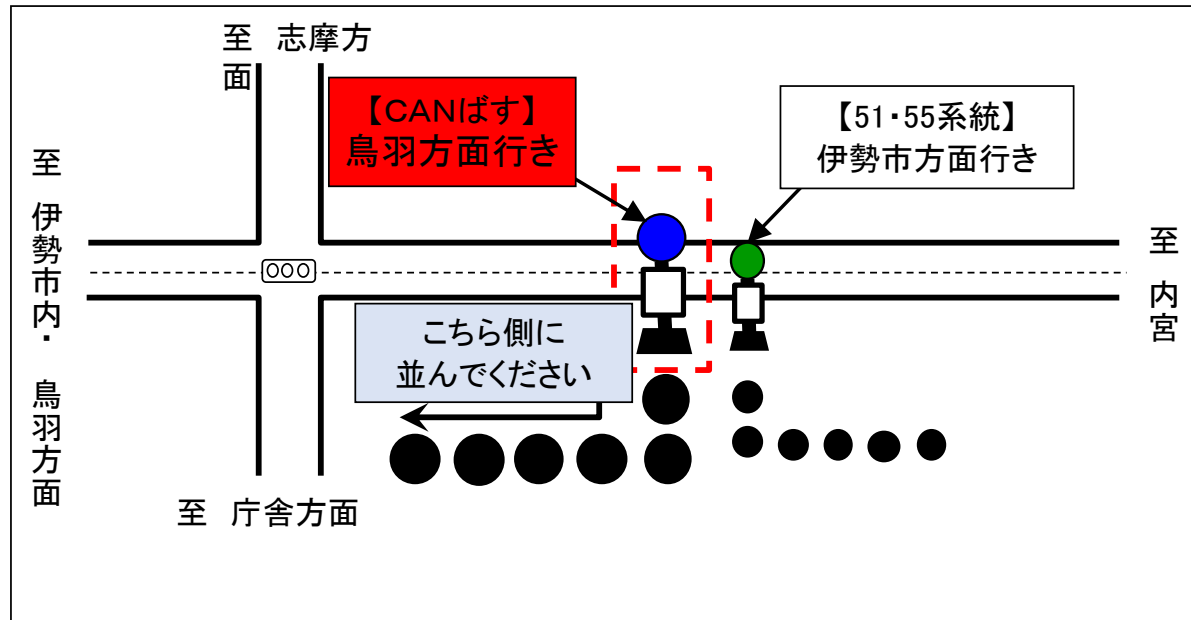

平日時刻表 (Weekdays)

行先	時刻	7	8	9	10	11	12	13	14	15	16	17	18	19	20
CAN ばす 鳥羽水族館				9	16	21	21	21	21	21	19 58				

猿田彦神社前（宇治浦田）01のりば 外宮向き（鳥羽）

8月13日～8月15日の間、および12月30日～1月4日の間は日祝日ダイヤで運行します。

土・日祝日時刻表 (Weekends)

行先	時刻	7	8	9	10	11	12	13	14	15	16	17	18	19	20
CAN ばす 鳥羽水族館			24	33	15 45	15 45	15 45	15 45	15 45	15 45	15 45	13			

○：鳥羽シーサイドホテル行き

猿田彦神社前（宇治浦田）01のりば 外宮向き（鳥羽）

8月13日～8月15日の間、および12月30日～1月4日の間は日祝日ダイヤで運行します。

東海地震に関する『警戒宣言』が発令された場合にはバスの運行は、全線その場で運行中止いたしますのでご了承ください。

内宮周辺道路の渋滞により、遅れる場合がございますのであらかじめご了承ください。

下記の期間は日祝日ダイヤで運行します
 お盆期間 8月13日から8月15日
 年末年始 12月30日から1月4日
 三重交通(株)伊勢営業所

新型コロナウイルスの感染拡大等の社会情勢を踏まえ、
2021年9月4日～当面の間、赤色の時間帯を休止いたします。
 ご迷惑をお掛けいたしますが、何卒ご理解賜りますようお願い申し上げます。

※「三重交通」「臨時」の行き先表示のバスは当バス停には停車致しませんのでご了承ください。

※「鳥羽水族館」行きのバスは、伊勢市内方面にはまいりません。行き先表示に十分ご注意ください。

平日時刻表 (Weekdays)

行先	時刻	6	7	8	9	10	11	12	13	14	15	16	17	18	19	20
CAN ばす 五十鈴川駅前・宇治山田駅前・伊勢市駅前経由 外宮前 Geku Mae					2	2	2	2	2	2	2	2	2	2		
【51】 五十鈴川駅前・宇治山田駅前・伊勢市駅前経由 外宮前 Geku Mae		46	17 47	17		14	14	14	14	14	14		22			
【51】 五十鈴川駅前・宇治山田駅前経由 伊勢市駅前 Iseshi Eki (Sta.)				32	32	38	38	38	38	38	38	17		22	12	
【55】 庁舎前・宇治山田駅前・伊勢市駅前経由 外宮前 Geku Mae		31	2 32	2 47	47	50	50	50	50	50	50	47	42			
特急 伊勢市駅前・外宮前 Iseshi Eki (Sta.)・Geku Mae					特 17	特 26	特 26	特 26		特 26	特 26	特 32				
五十鈴川駅前・宇治山田駅前には停車しません																
電：電気バスでの運行。車両点検等により一般車両で運行する場合があります。猿田彦神社前（宇治浦田）01のりば 外宮向き 神：神都バスでの運行。車両点検等により一般車両で運行する場合があります。 特：神都ライナーでの運行。車両点検等により一般車両で運行する場合があります。伊勢市駅前・外宮前の2カ所のみ停車いたします。																