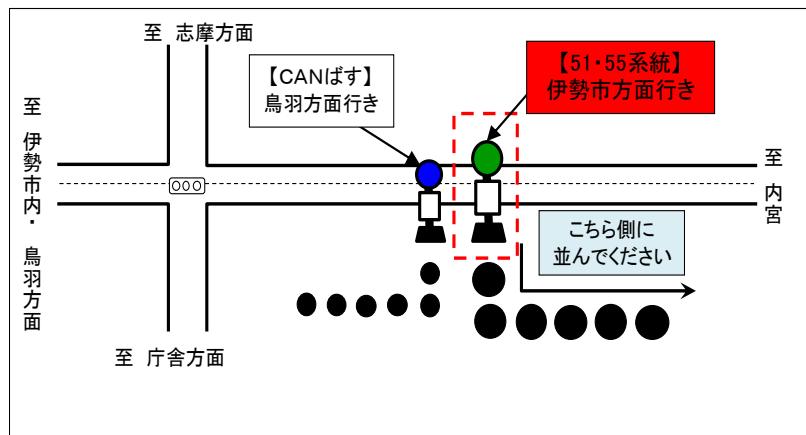

8月13日～8月15日の間、および12月30日～1月4日の間は日祝日ダイヤで運行します。

土・日祝日時刻表 (Weekends)

行先	時刻	6	7	8	9	10	11	12	13	14	15	16	17	18	19	20
CAN ばす 五十鈴川駅前・宇治山田駅前・伊勢市駅前経由 外宮前 Geku Mae					12	12	12	12	12	12	12	12	17	22		
【51】 五十鈴川駅前・宇治山田駅前・伊勢市駅前経由 外宮前 Geku Mae		41	17 32	17 32	52	52	52	52	52	52	52	52	32			
【51】 五十鈴川駅前・宇治山田駅前経由 伊勢市駅前 Iseshi Eki (Sta.)			47	52	32	32	32	32	32	32	32	32	2 47	42		
【55】 庁舎前・宇治山田駅前・伊勢市駅前経由 外宮前 Geku Mae			2	2	42	42	42	42	42	42	42	42		2		
特急 伊勢市駅前・外宮前 Iseshi Eki (Sta.)・Geku Mae					特 2	特 2	特 2	特 2	特 2	特 2	特 2	特 2				
五十鈴川駅前・宇治山田駅前には停車しません																
特：神都ライナーでの運行。車両点検等により一般車両で運行する場合があります。猿田彦神社前（宇治浦田）01のりば 外宮向き 伊勢市駅前・外宮前の2カ所のみ停車いたします。																

8月13日～8月15日の間、および12月30日～1月4日の間は日祝日ダイヤで運行します。

内宮周辺道路の渋滞により、遅れる場合がございますのであらかじめご了承ください。

- 「近鉄宇治山田駅」へは【CANばす】【51】【55】系統の「外宮前」「伊勢市駅前」行きをご利用ください。
- 「JR伊勢市駅」「近鉄伊勢市駅」へは【CANばす】【51】【55】【特急】系統の「外宮前」「伊勢市駅前」行きをご利用ください。
- 「近鉄五十鈴川駅」へは【CANばす】【51】系統の「外宮前」「伊勢市駅前」行きをご利用ください。

東海地震に関する『警戒宣言』が発令された場合にはバスの運行は、全線その場で運行中止いたしますのでご了承ください。

下記の期間は日祝日ダイヤで運行します
お盆期間 8月13日から8月15日
年末年始 12月30日から1月4日
 三重交通(株)伊勢営業所

※「三重交通」「臨時」の行き先表示のバスは停車致しませんのでご了承ください。

平日時刻表 (Weekdays)

行先	時刻	5	6	7	8	9	10	11	12	13	14	15	16	17	18	19	20
CAN ばす 内宮前経由 鳥羽水族館						5	12	15	15	15	15	15	15				
													15 54				
【01】			57	18	20	14	17	20	20	20	3	20	20	17	12	24	
【07】内宮前				29	29	39	39	39	39	39	20	39	39	59	54		
【51】Naiku Mae				50	50		51	51	51	51	39	51					
【55】				59							51						
CAN ばす 五十鈴川駅前・ 宇治山田駅前・伊勢市駅前経由 外宮前 Geku Mae					58	56	56	56	56	56	56	56	58	58	38		