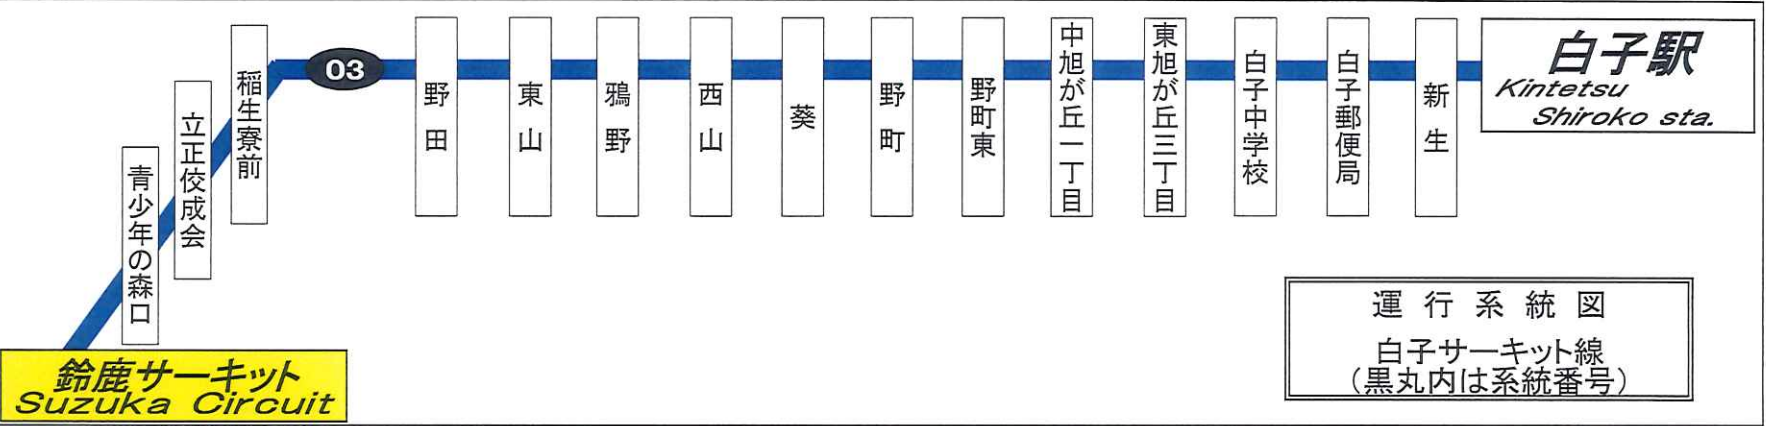

すずかさーきつと 鈴鹿サーキット Suzuka Circuit Bus stop
白子駅方面 for Shiroko Sta

平日時刻表 (月～金曜日) (Weekdays)

行先	時刻	7	8	9	10	11	12	13	14	15	16	17	18	19	20
東旭が丘経由 【03】 近鉄白子駅 KINTETSU SHIROKO Sta. (白子駅)				55	55				30		30	35			

鈴鹿サーキット 01のりば 白子向き
8月13日～8月15日の間、および12月30日～1月4日の間は日祝日ダイヤで運行します。
Holiday's Timetable during 8/13 - 15, & 12/30 - 1/4.

3月25日～4月5日 (春休み) および7月21日～8月31日 (夏休み) の平日は、下記時刻も運行いたします。
The following times will also be operated on weekdays from 3/25 to 4/5 and from 7/21 to 8/31.

行先	時刻	7	8	9	10	11	12	13	14	15	16	17	18	19	20
東旭が丘経由 【03】 近鉄白子駅 KINTETSU SHIROKO Sta. (白子駅)				5	30	30	30	30		30		15	30		

土・日祝日時刻表 (Timetable on Saturday and Holiday of day)

行先	時刻	7	8	9	10	11	12	13	14	15	16	17	18	19	20
東旭が丘経由 【03】 近鉄白子駅 KINTETSU SHIROKO Sta. (白子駅)				0	0	0	0	0	0	0	0	0	0		
				30	30	30	30	30	30	30	30	30	30		

鈴鹿サーキット 01のりば 白子向き
8月13日～8月15日の間、および12月30日～1月4日の間は日祝日ダイヤで運行します。
Holiday's Timetable during 8/13 - 15, & 12/30 - 1/4.

下記期間は**日祝日ダイヤ**で運転します
お盆期間 8月13日から8月15日
年末年始 12月30日から1月 4日
三重交通 中勢営業所

車椅子対応バスのご案内
運行状況により、車椅子対応バスではない場合がございます。
車椅子でご乗車の際は、電話連絡のご協力をお願いいたします。
三重交通 中勢営業所 ☎059(233)3501

バスの現在位置が確認できます
鈴鹿・津地区
バスロケーションシステム
「乗車停留所」と「降車停留所」を選択するだけで、指定した乗車停留所への接近情報が表示されます！
※始発停留所では表示されません。
※高速バス、コミュニティバスを除く
携帯用 スマホ用
時刻・運賃は三重交通HPへ ☐ 三重交通 ☐ 検索

近鉄白子駅までの運賃
大人：410円
小児：210円
現金でお支払いの際はおつりは出ませんので、あらかじめ、両替の上お支払い下さい。

バスが止まるまで、席を立たないで下さい。
 車内事故防止にご協力下さい。
2人掛けにご協力下さい。

道路状況などにより遅れる場合がございます。あらかじめご了承ください。