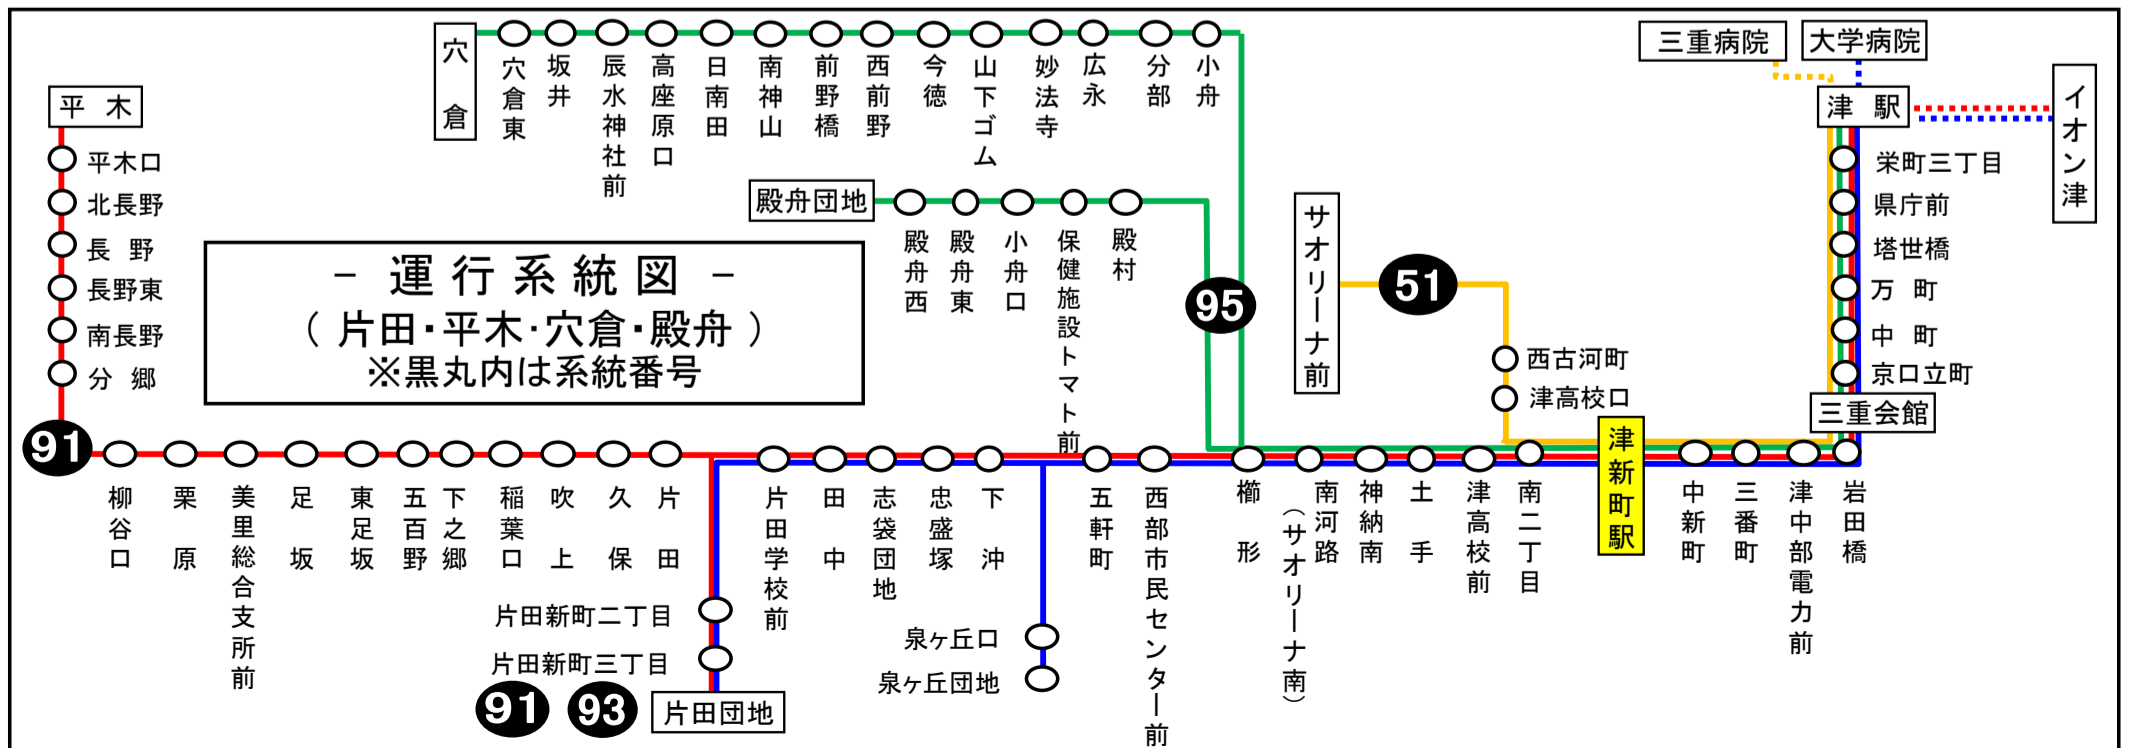

殿：殿舟団地止め

土：土曜運転 日祝日運休

直：サオリーナ前まで直通で運行(途中の停留所には停車いたしません)
津新町駅⇒サオリーナ前 大人：220円 小児：110円

津新町駅 03のりば

8月13日～8月15日の間、および12月30日～1月4日の間は日祝日ダイヤで運行します。

下記期間は日祝日ダイヤで運転します

お盆期間 8月13日から8月15日
年末年始 12月30日から1月4日
三重交通 中勢営業所

車椅子対応バスのご案内

運行状況により、車椅子対応バスではない場合がございます。
車椅子でご乗車の際は、電話連絡のご協力をお願いいたします。
三重交通 中勢営業所 ☎059(233)3501

バスの現在位置が確認できます

鈴鹿・津地区
バスロケーションシステム

「乗車停留所」と「降車停留所」を選択するだけで、指定した乗車停留所への接近情報が表示されます！

携帯用 スマホ用

※高速バス、コミュニティバスを除く

時刻・運賃は三重交通HPへ 三重交通 検索

平日時刻表（月～金曜日）

行先	時刻	7	8	9	10	11	12	13	14	15	16	17	18	19	20
【65】安濃総合庁舎前・安西橋経由			35	35	35		35		35	35	35	35	35	35	
市場															

津新町駅 04のりば

8月13日～8月15日の間、および12月30日～1月4日の間は日祝日ダイヤで運行します。

土・日祝日時刻表

行先	時刻	7	8	9	10	11	12	13	14	15	16	17	18	19	20
【65】安濃総合庁舎前・安西橋経由			34	36			36		36	36	36	36	36	36	
市場															

津新町駅 04のりば

8月13日～8月15日の間、および12月30日～1月4日の間は日祝日ダイヤで運行します。

下記期間は日祝日ダイヤで運転します

お盆期間 8月13日から8月15日
 年末年始 12月30日から1月 4日
 三重交通 中勢営業所

車椅子対応バスのご案内

運行状況により、車椅子対応バスではない場合がございます。
 車椅子でご乗車の際は、電話連絡のご協力をお願いいたします。
 三重交通 中勢営業所 ☎059(233)3501