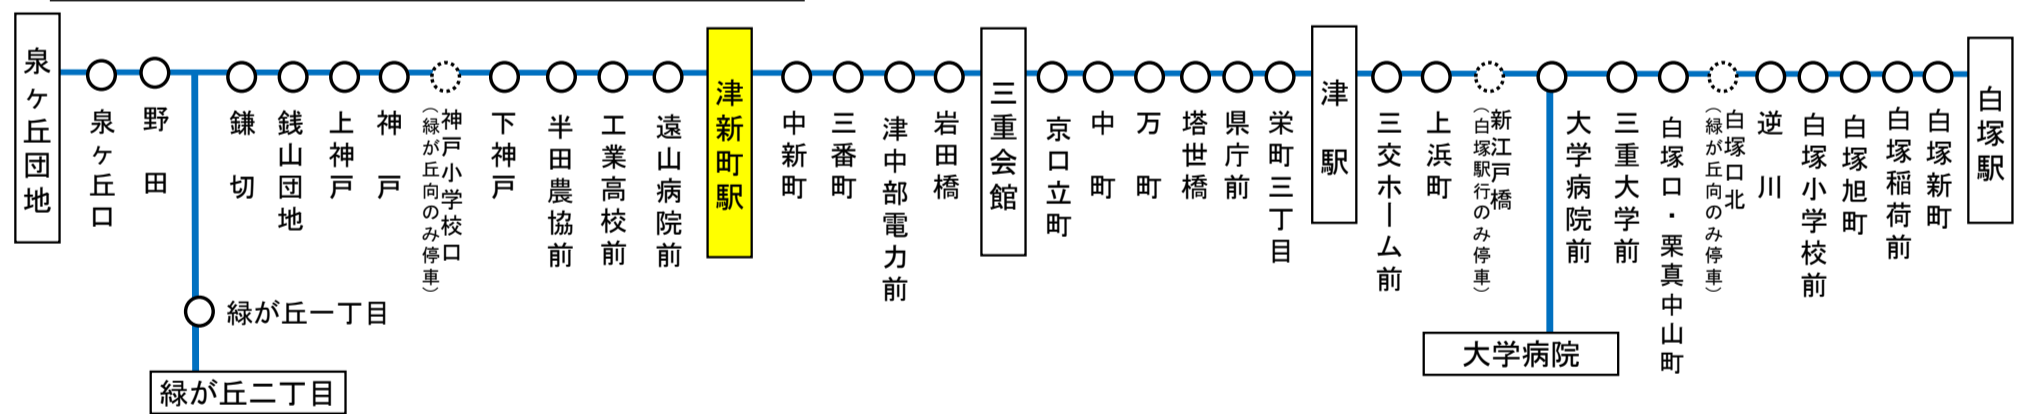

携帯用

※高速バス、コミュニティバスを除く

スマホ用

時刻・運賃は三重交通HPへ

三重交通

検索

バスが止まるまで、
席を立たないで
下さい。

車内
事故防止に
ご協力
下さい。

2人掛けに
ご協力下さい。

06系統(神戸白塚線)運行系統図

泉ヶ丘団地へは「3番のりば」からも発車しております

平日時刻表 (月～金曜日)

行先	時刻	7	8	9	10	11	12	13	14	15	16	17	18	19	20	21	22
[51] サオリーナ前			29	16		4		4		4		4		4		4	
[91] 片田団地経由 平木			1	45	45	45		45	45	45	45	45	45	45	45		
[93] 片田団地 (泉ヶ丘団地は経由しません)	10																
[93] 泉ヶ丘団地経由 片田団地				12	12	12	12	12	12	12	12	12	16	16	16	16	16
[95] 殿舟団地・今徳経由 穴倉	殿 40	0			23		51			6		32		殿 51			