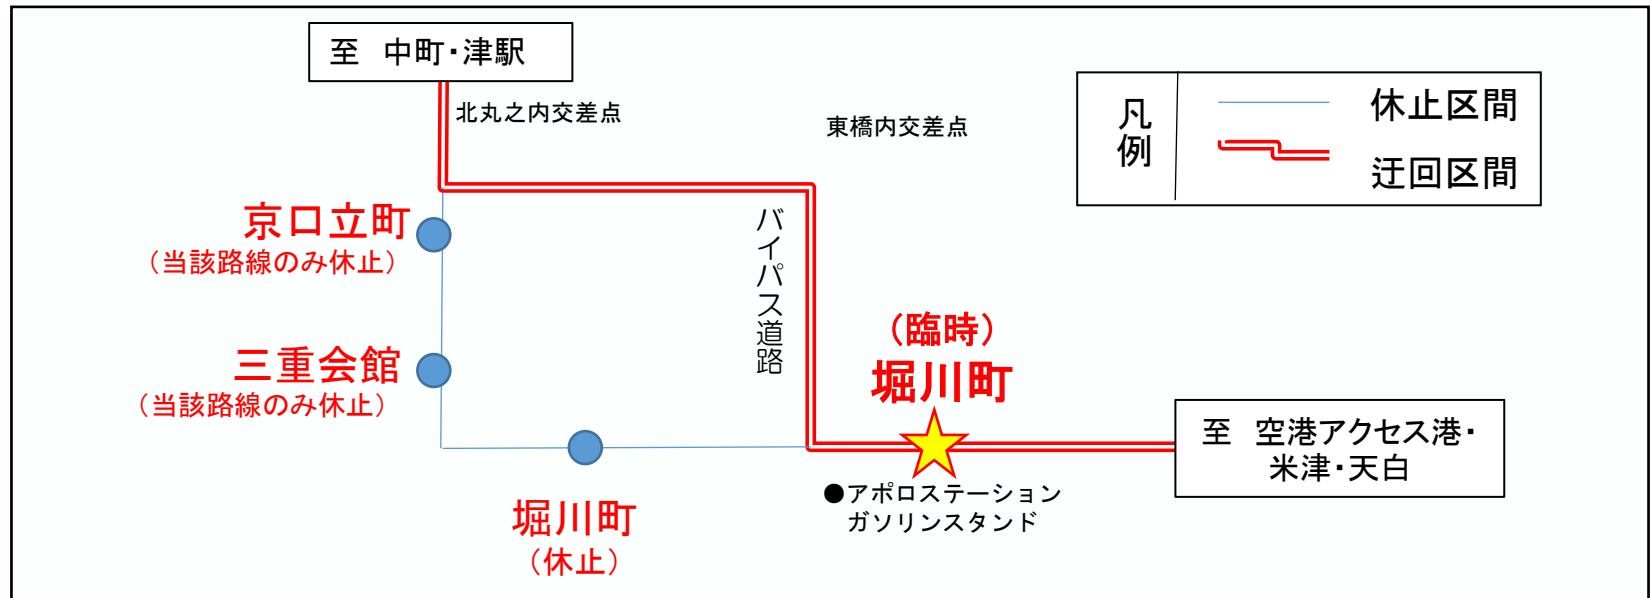

津三雲線・津なぎさまち線 迂回運行のお知らせ

2026年5月16日(土) 終日

(荒天時等、高虎楽座が中止の際は通常運行します)

高虎楽座開催のため、津三雲線31系統(津駅～天白)・

津なぎさまち線35系統(津駅～空港アクセス港)を迂回運行いたします

※5月16日、上記路線は京口立町・三重会館に止まりませんのでご注意ください

※堀川町は休止のうえ、臨時のバス停を設置いたします。

お客様にはご不便をおかけしますが、何卒ご了承ください。