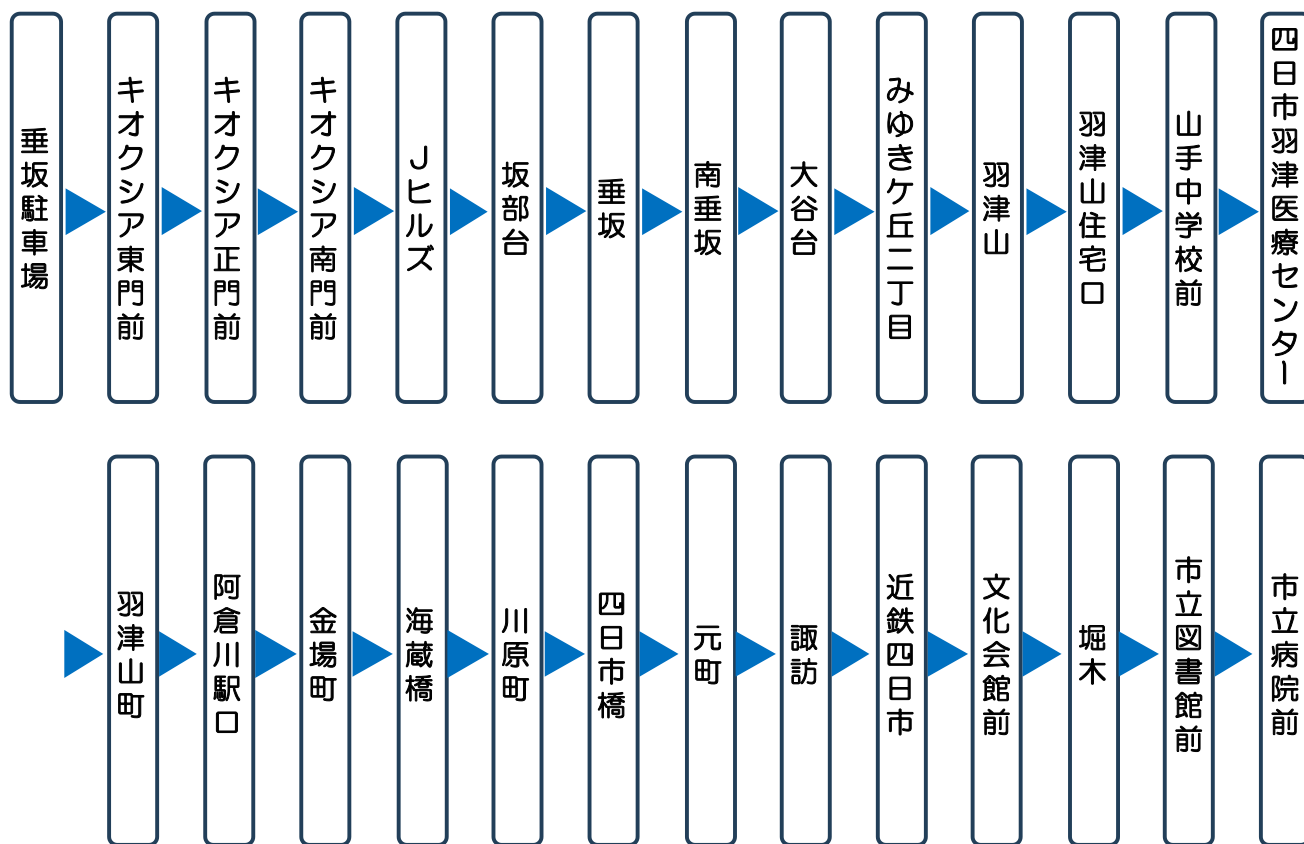

道路工事に伴う羽津山線ダイヤ遅れについて

キオクシア四日市工場周辺での土砂崩れによる道路工事の影響により、

周辺道路では渋滞が発生しており、特に午前中の便を中心に、

羽津山線のダイヤに大幅な遅れが生じる場合がございます。

ご利用の際は、お時間に余裕をもってご利用いただきますようお願い申し上げます。

ダイヤ遅れの可能性のある区間：

羽津山線全区間(近鉄四日市方面)

お問い合わせ：三重交通(株) 四日市営業所 TEL059-323-0808