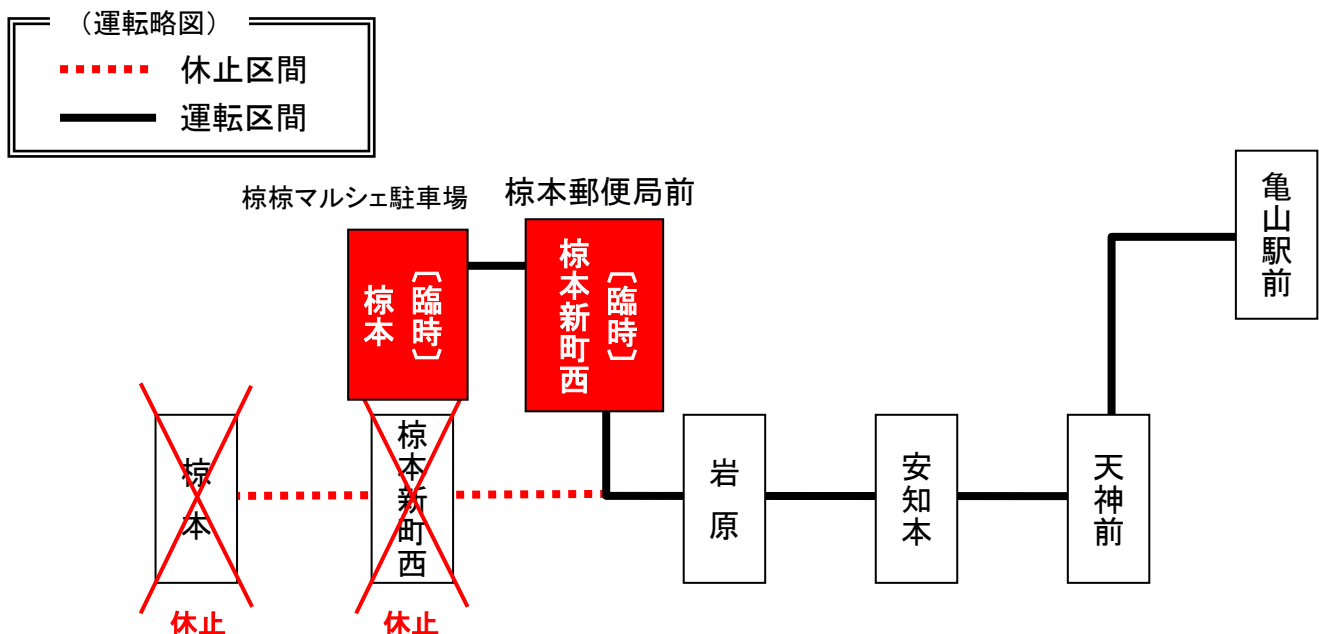

「亀山椋本線」一部区間運休・迂回(椋本新町西～椋本)のお知らせ

いつも三重交通バスをご利用くださりましてありがとうございます。

2026年7月19日(日)、椋本神社祇園祭開催に伴う交通規制により、
椋本新町西～椋本間は迂回運転させていただきます。

規制時間帯は、臨時バス停をご利用ください。

ご迷惑をおかけいたしますが、何卒ご了承ください。

記

期 日・・・**2026年7月19日(日)**

迂回時刻・・・椋本16:14発・17:12発 亀山駅ゆきの2便

亀山駅15:46発・16:44発 椋本ゆきの2便

(上記時刻より前後に発車するバスは通常運行いたします)

休止停留所・・・椋本新町西・椋本

臨時停留所・・・臨時(椋本郵便局前付近と椋椋マルシェ駐車場)

臨時(椋本新町西)の椋本行きは臨時バス停の反対側でお待ちください

お問い合わせ: 三重交通(株) 中勢営業所 TEL⇒059-233-3501