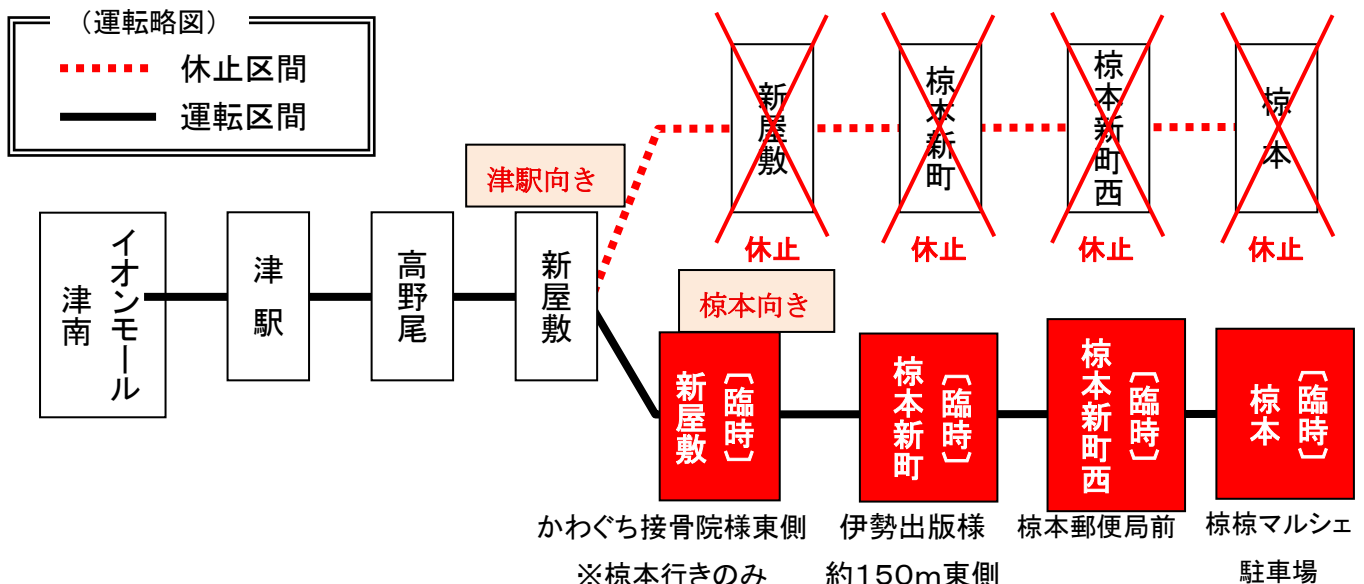

「椋本線」一部区間運休・迂回(新屋敷～椋本)のお知らせ

いつも三重交通バスをご利用いただきましてありがとうございます。

2026年7月19日(日)、椋本神社祇園祭開催に伴う交通規制により、
新屋敷～椋本間は迂回運転させていただきます。

規制時間帯は、臨時バス停をご利用ください。

ご迷惑をおかけいたしますが、何卒ご了承ください。

記

期 日・・・**2026年7月19日(日)**

迂回時刻・・・椋本15:10発・16:10発・17:10発イオンモール津南ゆき

イオンモール津南 13:46発・14:46発・15:46発 椋本ゆき

(上記時刻より前後に発車するバスは通常運行いたします)

休止停留所・・・新屋敷(椋本行き)・椋本新町・椋本新町西・椋本

臨時バス停の椋本新町・椋本新町西の椋本行きは反対側でお待ちください

臨時停留所・・・新屋敷(椋本行き)・椋本新町・椋本新町西・椋椋マルシェ駐車場

お問い合わせ: 三重交通(株) 中勢営業所 TEL⇒059-233-3501