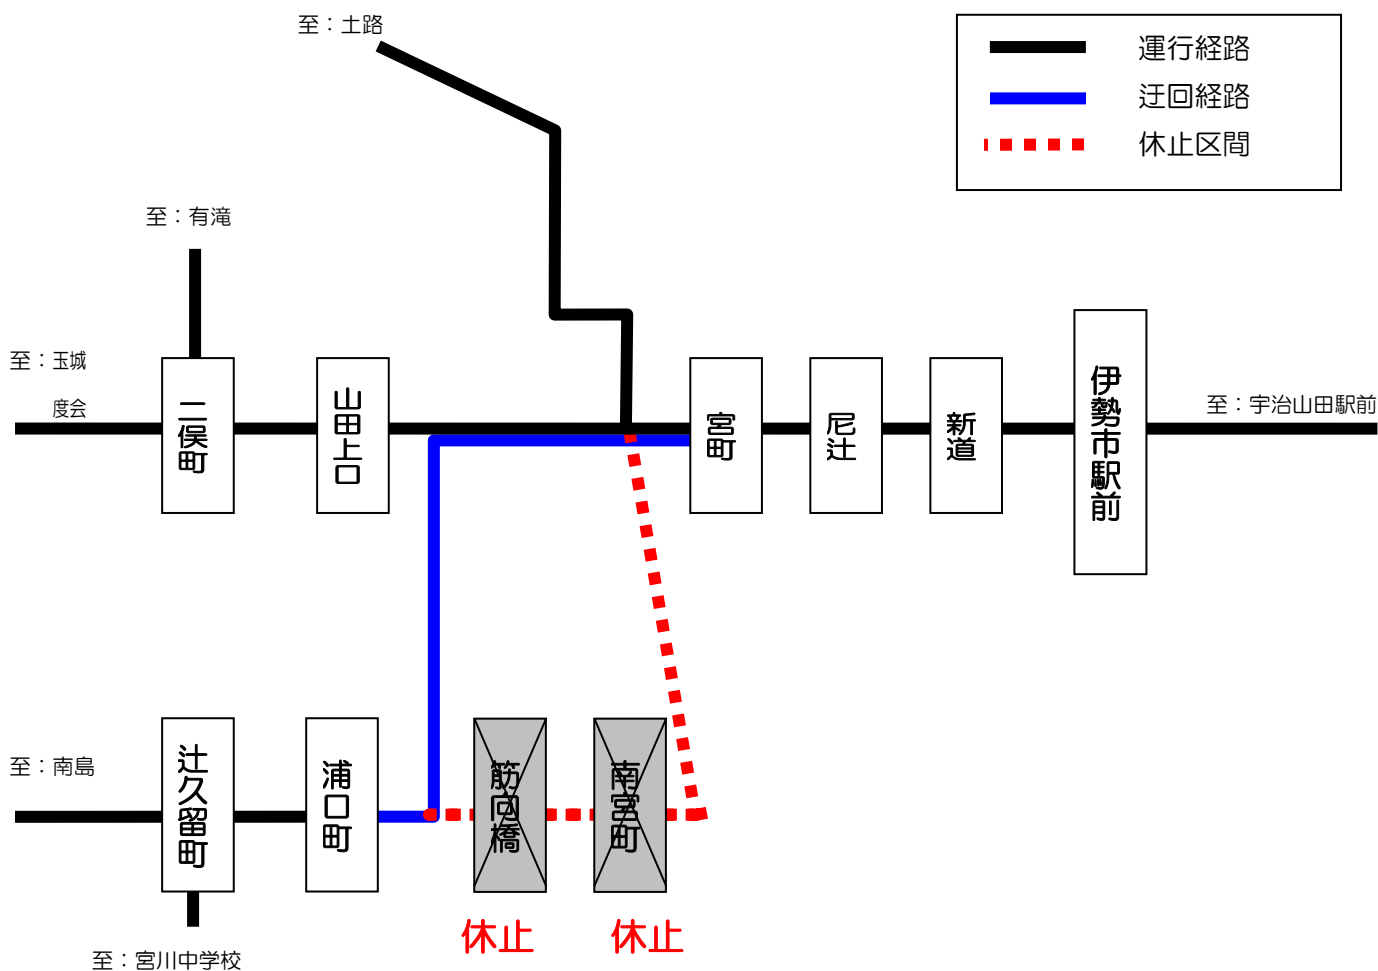

神嘗奉祝祭初穂曳外宮領に伴うバス迂回運行のお知らせ

いつも三重交通バスをご利用いただきありがとうございます。

令和7年 10月15日、神嘗奉祝祭初穂曳外宮領開催による道路規制のため、下記の通り迂回運転させていただきます。ご迷惑をおかけいたしますが、ご了承ください。※迂回等によりバスが遅れる場合がありますのでご了承ください。

日 時 令和7年10月15日(水)

時 間 帯 7:00~12:30(現地時間)【状況により前後する場合がございます】

該 当 路 線 伊勢市内 AB 線、南島線

休止停留所 南宮町、筋向橋 には停まりません
(宮町・浦口町バス停をご利用下さい)

迂 回 略 図

お問い合わせ 三重交通(株) 伊勢営業所 TEL 0596(25)7131

令和7年度 初穂曳外宮領 迂回運転路線時刻表

10月15日(水)

迂回該当路線

伊勢市内A線
伊勢市内B線
南島線

Table with multiple columns representing bus routes and times. Includes a red box with text '10月15日(水)は赤色時刻を休止' and a vertical box with text '一学休日運休'.

三重交通バス

南伊勢町営バス

Table with multiple columns representing bus routes and times. Includes a red notice box: '10月15日(水)は赤色時刻を休止'.

南伊勢町営バス

三重交通バス