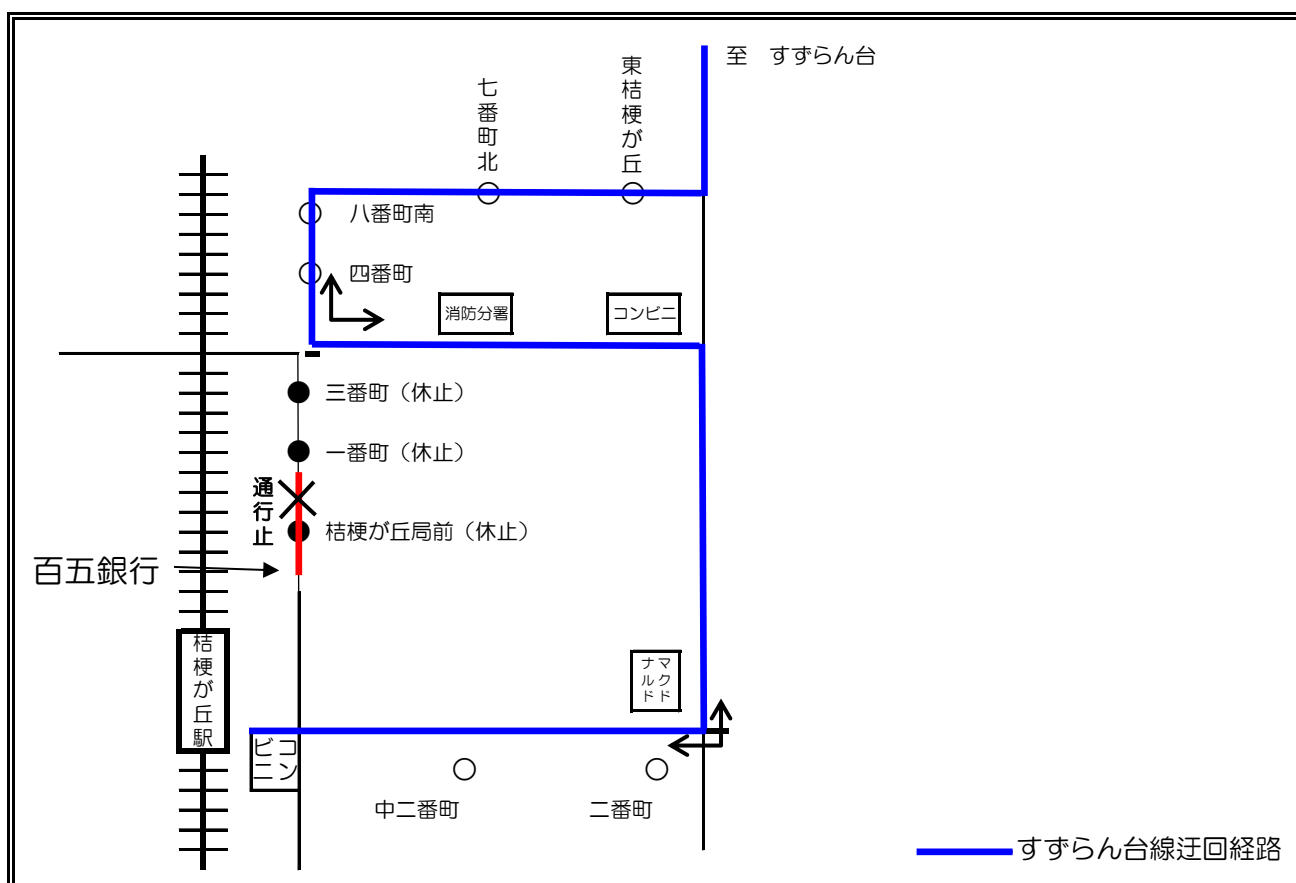

すずらん台線ご利用のお客様各位

三重交通バスをご利用いただき、ありがとうございます。

来る5月31日（日）にお祭り開催のため、桔梗が丘団地内の一部で車両通行止となります。当日の定期バスの運行につきましては、終日迂回運転で対応いたします。

一部ご利用になれない停留所がありますのでご注意ください。

なお、迂回運転及び周辺混雑により、ダイヤが遅れる可能性があります。予めご了承願います。

記

1. 通行止め期間及び区間 令和8年5月31日（日）終日
百五銀行前交差点～(旧)にぎりの忠次郎間
2. 迂回を行うダイヤ 始発～最終バスまでの間のすずらん台線全便
3. 通行止めによる休止停留所 桔梗が丘局前・一番町・三番町
4. 迂回経路（すずらん台線について）
迂回運行時は、中二番町・二番町は停車いたしません