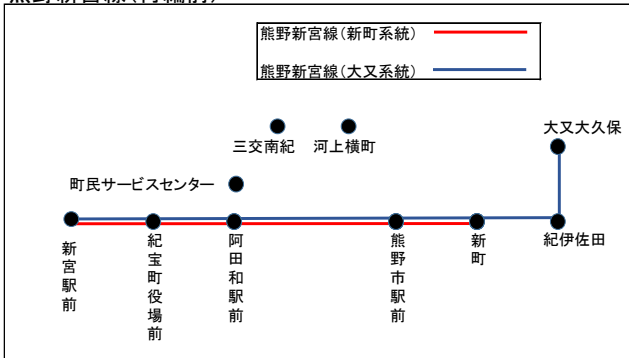

2. 再編日 令和6年10月1日（火）

3. 実施内容

●路線の再編

- （1）「島勝線」・「尾鷲長島線」を「尾鷲海山線」・「海山長島線」・「島勝線」に再編し重複区間を解消
- （2）「熊野新宮線」を主系統と支系統に分割し、主系統を「熊野新宮線」、支系統を「大又線」に再編

●商業施設等沿線への乗り入れ

- （1）「島勝線」を紀北町相賀地区への商業施設・医療機関の沿線に乗り入れ
- （2）「大又線」を熊野市中心部の商業施設・医療機関の沿線に乗り入れ

●待合環境の改善

- （1）「尾鷲海山線」・「海山長島線」・「島勝線」の乗継拠点となる「海山バスセンター」に、自習スペースや無料の無線LANを整備した待合所を設置
- （2）「熊野新宮線」を「町民サービスセンター」に乗り入れ、紀南病院への通院に係る待合環境を改善

●通し運賃の適用

- （1）路線再編により生じる「海山バスセンター」、「熊野市駅前」における地域間幹線バス同士の乗継に対し、通し運賃を適用

4. 路線概略図

尾鷲長島線・島勝線(再編前)

海山長島線・島勝線・尾鷲海山線(再編後)

熊野新宮線(再編前)

熊野新宮線・大又線(再編後)

5. 主要停留所時刻表 … 別紙参照

以上

《お問合せ先》バス路線の再編について

三重交通株式会社 バス営業部乗合営業課 担当者 竹原、渡邊