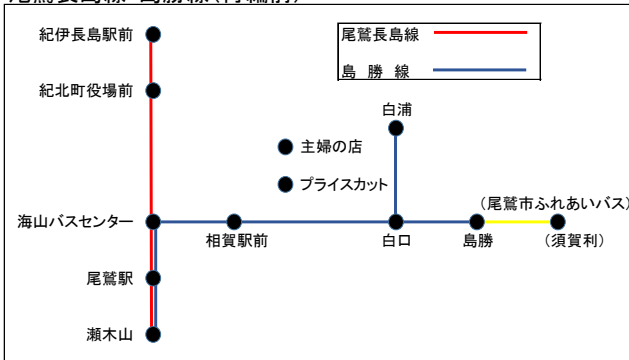

2. 再編日 令和6年10月1日（火）

3. 実施内容

●路線の再編

- （1）「島勝線」・「尾鷲長島線」を「尾鷲海山線」・「海山長島線」・「島勝線」に再編し重複区間を解消
- （2）「熊野新宮線」を主系統と支系統に分割し、主系統を「熊野新宮線」、支系統を「大又線」に再編

●商業施設等沿線への乗り入れ

- （1）「島勝線」を紀北町相賀地区への商業施設・医療機関の沿線に乗り入れ
- （2）「大又線」を熊野市中心部の商業施設・医療機関の沿線に乗り入れ

●待合環境の改善

- （1）「尾鷲海山線」・「海山長島線」・「島勝線」の乗継拠点となる「海山バスセンター」に、自習スペースや無料の無線LANを整備した待合所を設置
- （2）「熊野新宮線」を「町民サービスセンター」に乗り入れ、紀南病院への通院に係る待合環境を改善

●通し運賃の適用

- （1）路線再編により生じる「海山バスセンター」、「熊野市駅前」における地域間幹線バス同士の乗継に対し、通し運賃を適用

4. 路線概略図

尾鷲長島線・島勝線(再編前)

海山長島線・島勝線・尾鷲海山線(再編後)

熊野新宮線(再編前)

熊野新宮線・大又線(再編後)

5. 主要停留所時刻表 … 別紙参照

以上

《お問合せ先》バス路線の再編について

三重交通株式会社 バス営業部乗合営業課 担当者 竹原、渡邊

TEL 059-229-5533 HP <https://www.sanco.co.jp/>

東紀州地域公共交通利便増進実施計画について

三重県地域連携・交通部 交通政策課 担当者 保村、松島

TEL 059-224-2622

「尾鷲海山線」「島勝線」「海山長島線」時刻表(令和6年10月1日以降)

※主要停留所のみ抜粋して掲載

別紙

【平日】