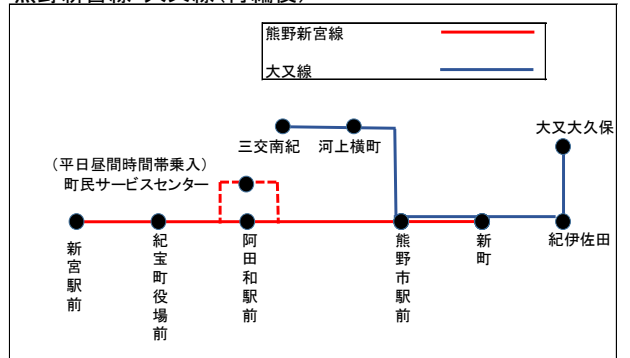

2. 再編日 令和6年10月1日（火）

3. 実施内容

●路線の再編

- （1）「島勝線」・「尾鷲長島線」を「尾鷲海山線」・「海山長島線」・「島勝線」に再編し重複区間を解消
- （2）「熊野新宮線」を主系統と支系統に分割し、主系統を「熊野新宮線」、支系統を「大又線」に再編

●商業施設等沿線への乗り入れ

- （1）「島勝線」を紀北町相賀地区への商業施設・医療機関の沿線に乗り入れ
- （2）「大又線」を熊野市中心部の商業施設・医療機関の沿線に乗り入れ

●待合環境の改善

- （1）「尾鷲海山線」・「海山長島線」・「島勝線」の乗継拠点となる「海山バスセンター」に、自習スペースや無料の無線LANを整備した待合所を設置
- （2）「熊野新宮線」を「町民サービスセンター」に乗り入れ、紀南病院への通院に係る待合環境を改善

●通し運賃の適用

- （1）路線再編により生じる「海山バスセンター」、「熊野市駅前」における地域間幹線バス同士の乗継に対し、通し運賃を適用

4. 路線概略図

尾鷲長島線・島勝線(再編前)

海山長島線・島勝線・尾鷲海山線(再編後)

熊野新宮線(再編前)

熊野新宮線・大又線(再編後)

5. 主要停留所時刻表 … 別紙参照

以上

《お問合せ先》バス路線の再編について

三重交通株式会社 バス営業部乗合営業課 担当者 竹原、渡邊

TEL 059-229-5533 HP <https://www.sanco.co.jp/>

東紀州地域公共交通利便増進実施計画について

三重県地域連携・交通部 交通政策課 担当者 保村、松島

TEL 059-224-2622

「尾鷲海山線」「島勝線」「海山長島線」時刻表(令和6年10月1日以降)

※主要停留所のみ抜粋して掲載

別紙

【平日】