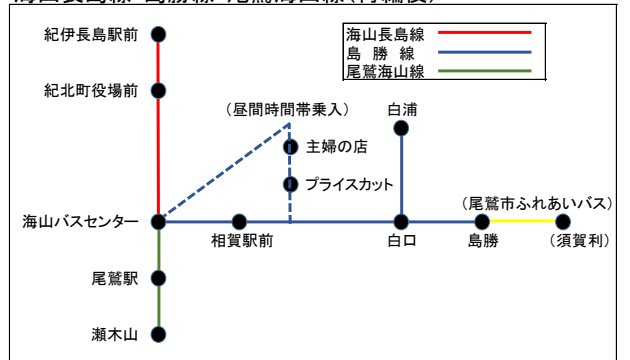

2. 再編日 令和6年10月1日（火）

3. 実施内容

●路線の再編

- （1）「島勝線」・「尾鷲長島線」を「尾鷲海山線」・「海山長島線」・「島勝線」に再編し重複区間を解消
- （2）「熊野新宮線」を主系統と支系統に分割し、主系統を「熊野新宮線」、支系統を「大又線」に再編

●商業施設等沿線への乗り入れ

- （1）「島勝線」を紀北町相賀地区への商業施設・医療機関の沿線に乗り入れ
- （2）「大又線」を熊野市中心部の商業施設・医療機関の沿線に乗り入れ

●待合環境の改善

- （1）「尾鷲海山線」・「海山長島線」・「島勝線」の乗継拠点となる「海山バスセンター」に、自習スペースや無料の無線LANを整備した待合所を設置
- （2）「熊野新宮線」を「町民サービスセンター」に乗り入れ、紀南病院への通院に係る待合環境を改善

●通し運賃の適用

- （1）路線再編により生じる「海山バスセンター」、「熊野市駅前」における地域間幹線バス同士の乗継に対し、通し運賃を適用

4. 路線概略図

尾鷲長島線・島勝線(再編前)

海山長島線・島勝線・尾鷲海山線(再編後)

熊野新宮線(再編前)

熊野新宮線・大又線(再編後)

5. 主要停留所時刻表 … 別紙参照

以上

《お問合せ先》バス路線の再編について

三重交通株式会社 バス営業部乗合営業課 担当者 竹原、渡邊