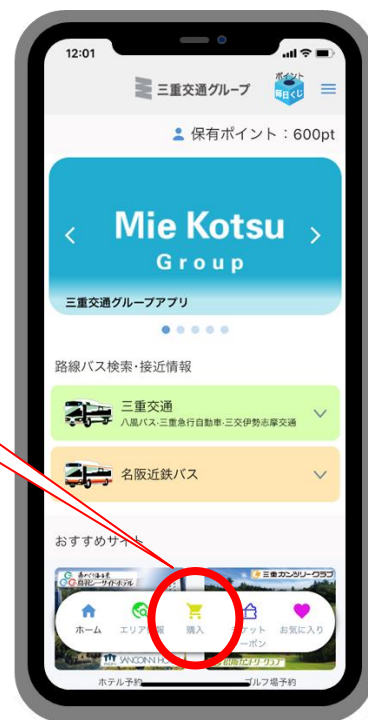

令和5年8月1日（火）より発売・通用開始

4. ご利用方法

(1) 三重交通グループアプリをダウンロード

※別紙参照

(2) アプリ内、ホーム画面下「購入」を選択

(3) 「購入内」

「伊賀忍者ライナーデジタル回数券」を選択
（※右の画像が表示されます）

(4) 購入枚数を選択し、購入（決済はクレジットのみ）

(5) 購入後、ホーム画面下「チケット・クーポン」を選択し、
「チケット・乗車券」から購入した「伊賀忍者ライナーデジタル回数券」
を選択し、「利用開始」を押す。

(6) 整理券を取ってご乗車ください。バス降車時に「使う」を押し、きっぷ画面を運転士へ提示し、整理券を運賃箱に入れてお降りください。

5. ご利用条件・注意事項

(1) 払い戻しは、有効期間内・使用開始前で「利用開始」を押していない場合に限り有効です。

(2) 端末の故障や通信状況などにより乗車券画面が表示/提示できない場合はご使用できません。その際はご乗車区間の普通運賃を申し受けます。

(3) 有効期間は購入日から180日間です。

《お問い合わせ先》 三重交通株式会社 バス営業部乗合営業課 竹原、森 電話059-229-5533

以上

《「伊賀忍者ライナーデジタル回数券」について》

【利用可能な路線】 **三重交通名古屋上野高速線**

三交上野車庫～上野市駅～名古屋（名鉄バスセンター）