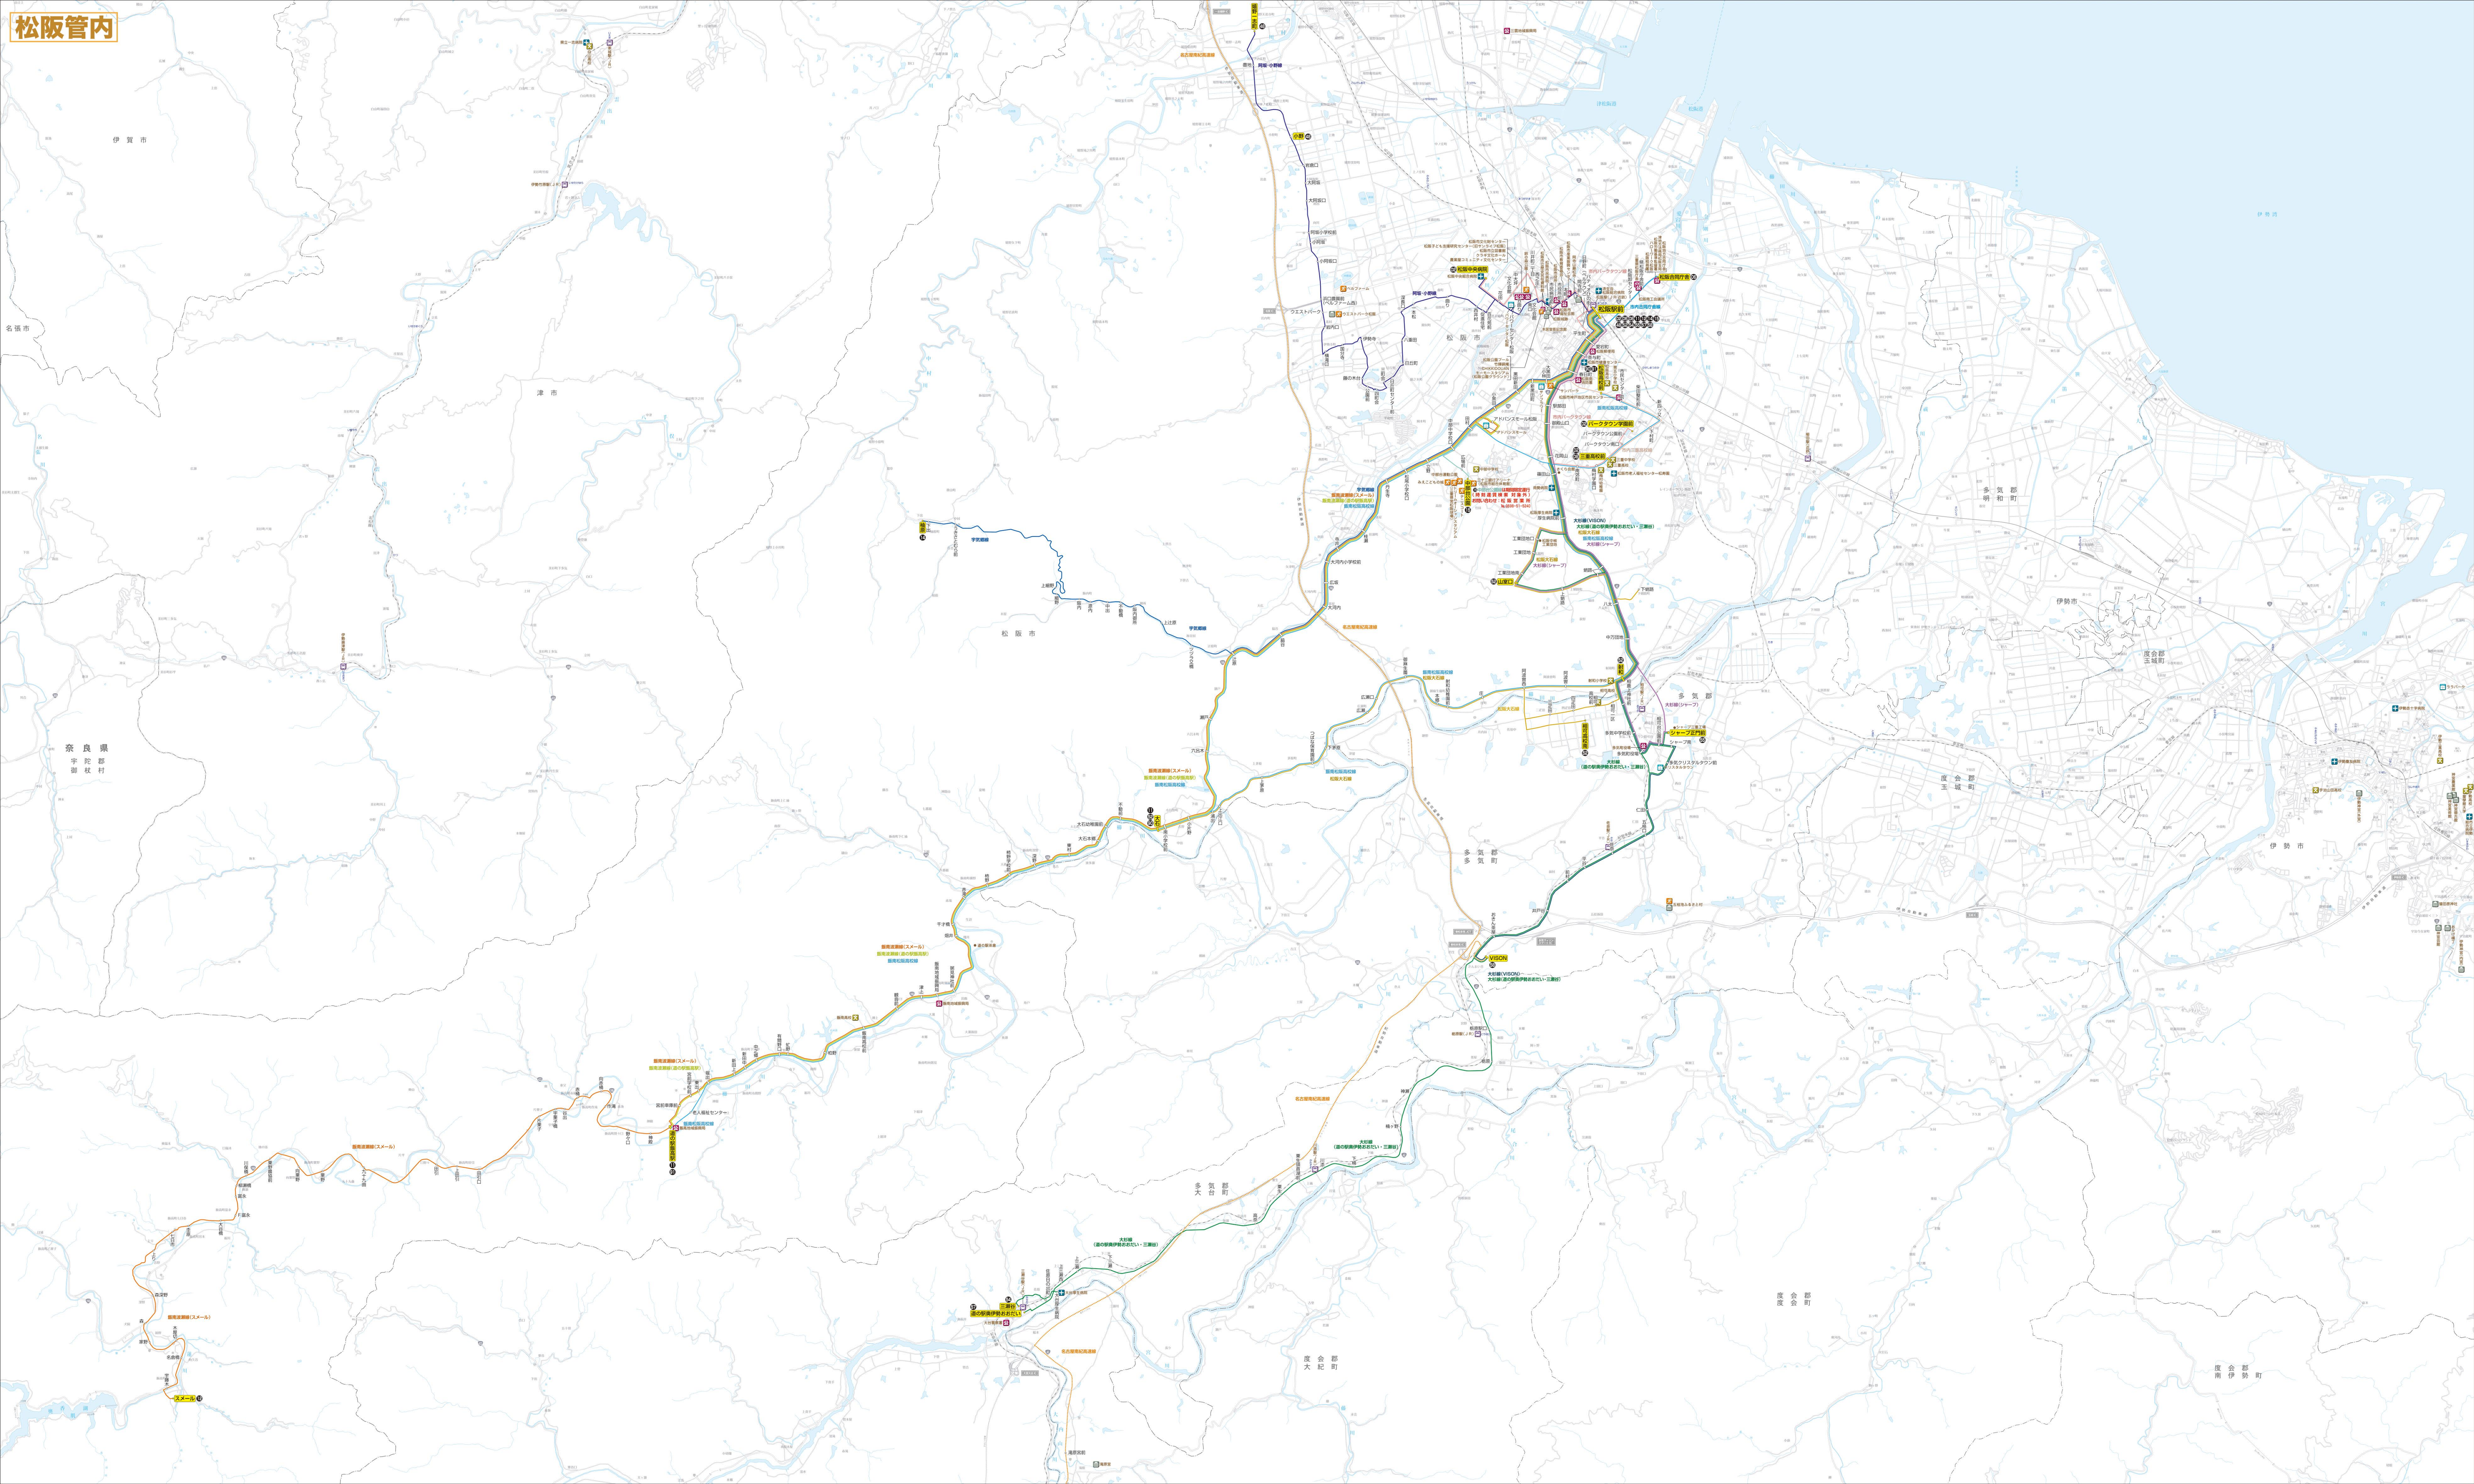

松阪管内

伊賀市

名張市

津市

松阪市

奈良県
宇陀郡
柳井村

多気郡
明和町

伊勢市

度会郡
玉城町

伊勢市

度会郡
玉城町

多気郡
町

度会郡
伊勢町

松阪

松阪

松阪

松阪

松阪

松阪

松阪

松阪

松阪

松阪

松阪

松阪

松阪