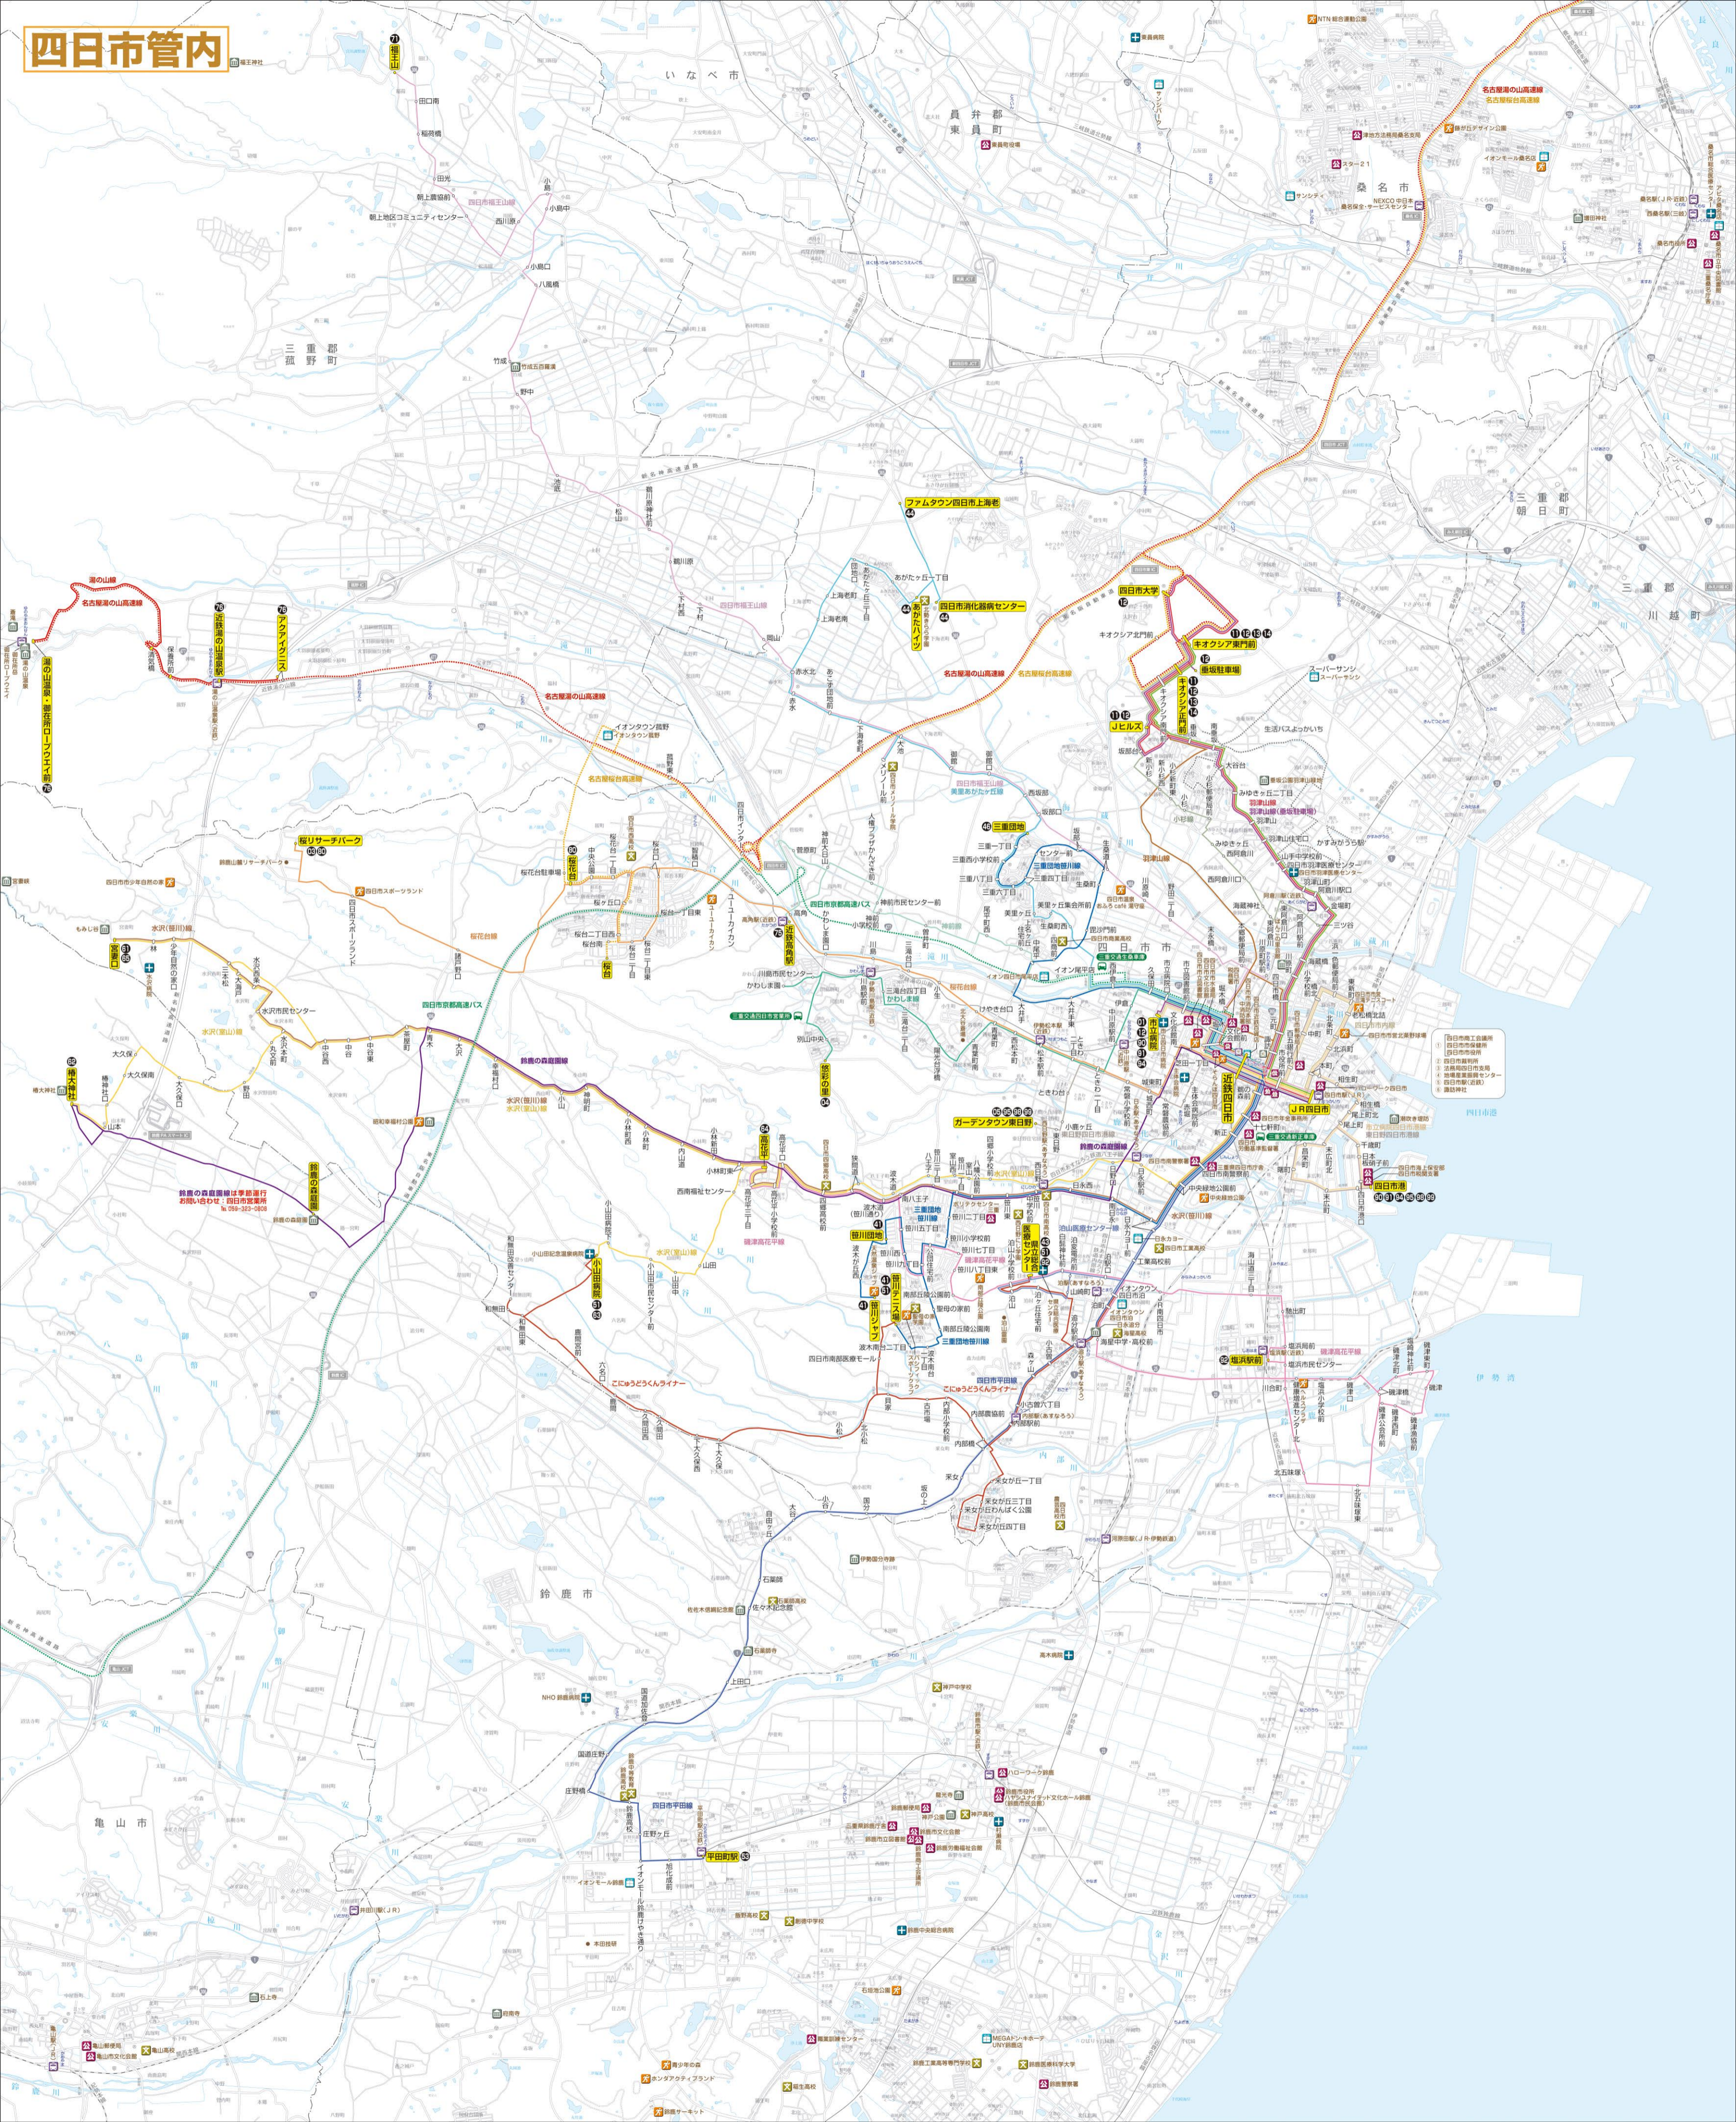

# 四日市管内

① 四日市工業団地  
② 四日市商業団地  
③ 四日市駅前  
④ 四日市駅前  
⑤ 四日市駅前  
⑥ 四日市駅前  
⑦ 四日市駅前  
⑧ 四日市駅前  
⑨ 四日市駅前  
⑩ 四日市駅前

鉄道の森緑線は季節運行  
お問い合わせ：四日市営業所  
TEL: 059-323-0808