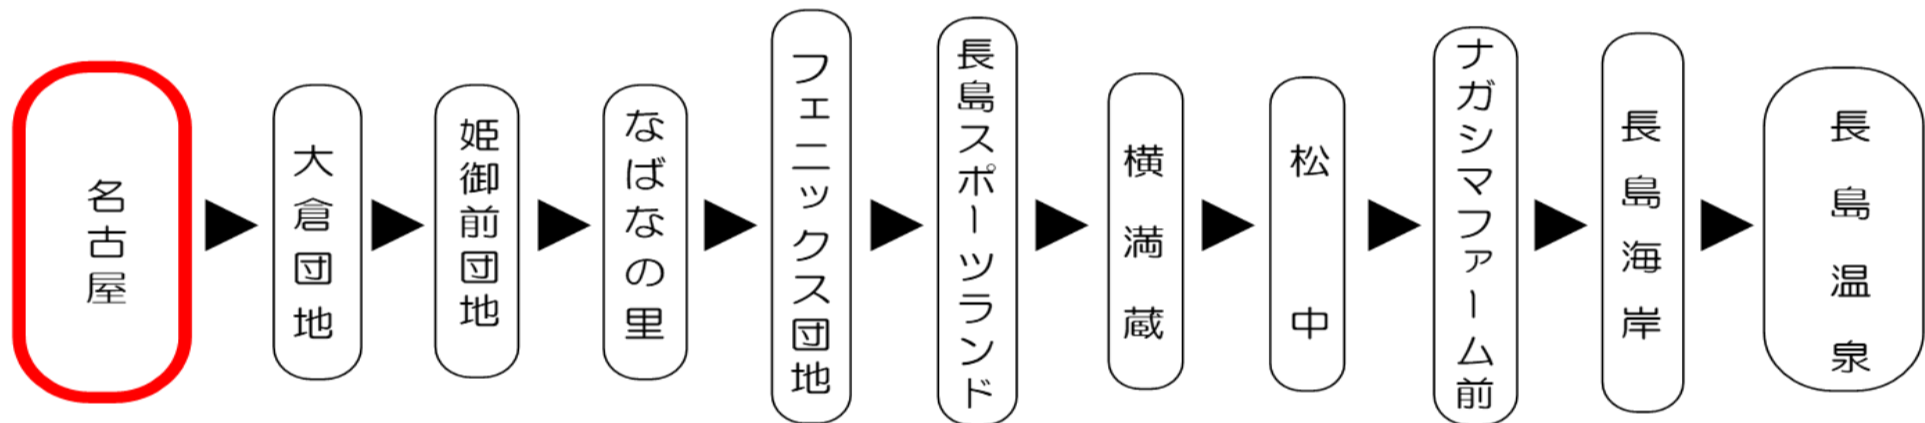

平日時刻表 (Weekdays)																
行先	時刻	6	7	8	9	10	11	12	13	14	15	16	17	18	19	20
【661】 高速 長島温泉				名 00	な 00	な 00	名 00	な 00	な 00	な 40	名 30	名 30	な 30	名 10		
				名 20	な 30	な 30			な 50							
				名 40												
名:名鉄バス運行				な:なばなの里経由												

土日祝時刻表 (Weekends)																
行先	時刻	6	7	8	9	10	11	12	13	14	15	16	17	18	19	20
【661】 高速 長島温泉				名 00	な 00	名 15	名 00	名 50	な 30	名 10	な 20	名 20	な 30	名 10		
				名 10	な 20	名 30	な 45			名 40	な 50	名 50				
				名 20	な 50	な 45										
				な 30												
				な 45												
名:名鉄バス運行				な:なばなの里経由												

名古屋・名鉄バスセンター 22のりば
8月13日～8月15日の間、および12月30日～1月4日の間は休日ダイヤで運行します。

Please pay the fare when you get off. 運賃後払い

出入口 ENTRANCE and EXIT EXPRESS

emicaのみチャージできます

Kitaca PASMO Suica manaca TOICA
PiTaPaカード ICOCA はやかけん nimoca SUGOCA
交通系ICカード使えます

車内ではマナーモードに 通話をご遠慮ください
Please set your mobile phone to silent mode and refrain from talking on the phone.

お釣りは出ません 必要な方は両替してください
If you do not have the exact fare, use the changing machine to get small coins.

天候・曜日・その他道路事情により遅れる場合があります
時間には余裕をもってご利用ください

抗菌・抗ウイルス加工 三重交通バス全車両 抗菌・抗ウイルス加工施工済

三重をスマート&便利に。ほほ笑みつくる、三重交通 | Cカード

emica 「エミカ」

三重交通ホームページ

携帯 スマートフォン
時刻・運賃検索

バスの現在位置を確認できます

桑名・北勢地区 バスロケーションシステム

スマホ用 携帯用

時刻・運賃は三重交通HPへ