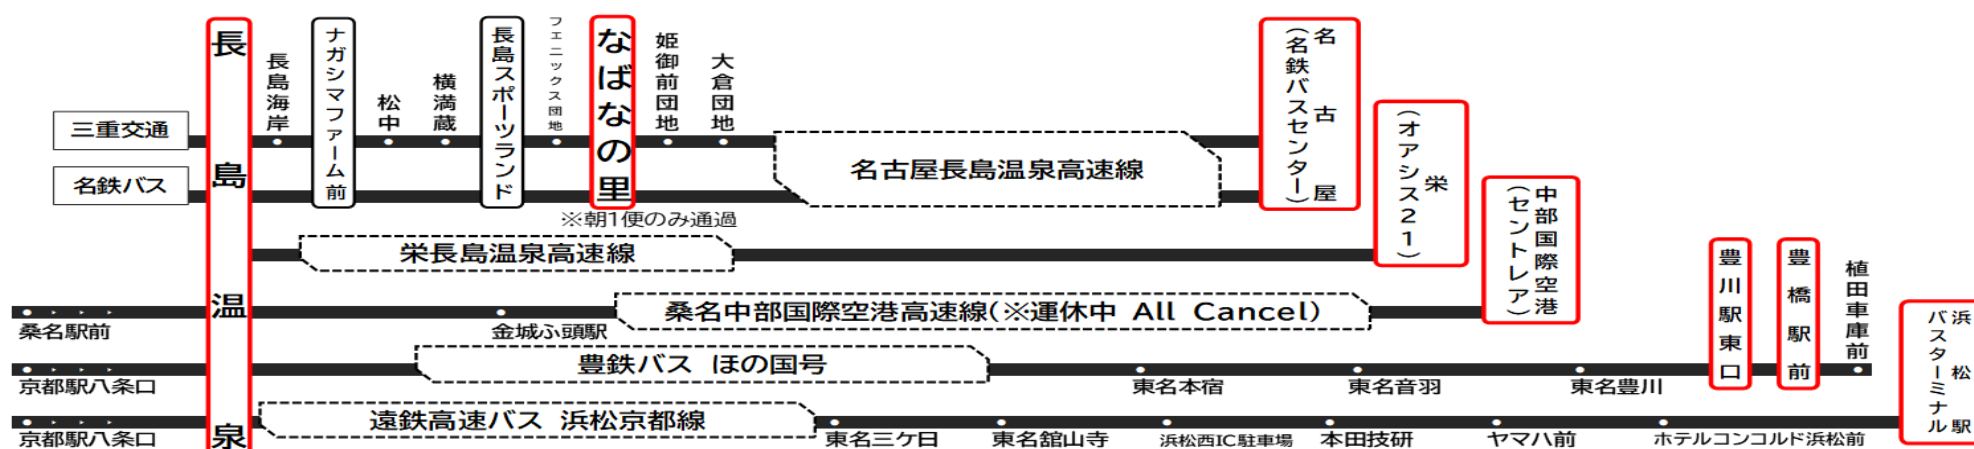

平日時刻表 (Weekdays)																
行先	時刻	6	7	8	9	10	11	12	13	14	15	16	17	18	19	20
【661】 高速 名古屋 (名鉄BC) For Nagoya Sta.					名 35	な 20	名な 50	名な 50	名な 50	名な 50	な 30	な 00	名な 00	な 15	な 00	な 10
												な 30	な 25	な 40	な 30	な 50
【68】 高速 栄 (オアシス21) For Sakae												05	05	05	05	05
金城ふ頭駅経由 Via Kinjofuto 高速 中部国際空港 → Centrair (NGO) →	運休中 All cancel (2020年4月15日より)															
高速 豊橋・豊川 For Toyohashi・Toyokawa	運休中 All cancel (2026年4月20日より)															
高速 浜松駅 For Hamamatsu Sta.												遠※ 55			遠 55	
名：名鉄バス運行		な：なばなの里を経由します														
※：特定日のみ運行		豊：豊鉄バス運行														
												遠：遠州鉄道バス運行				

土日祝時刻表 (Weekends)																
行先	時刻	6	7	8	9	10	11	12	13	14	15	16	17	18	19	20
【661】 高速 名古屋 (名鉄BC) For Nagoya Sta.					名 40	名な 40	名な 40	な 10	な 10	名な 10	な 10	名な 10	な 00	な 00	な 10	な 10
										名な 40	名な 30	な 30	な 20	な 20	名な 30	名な 30
【68】 高速 栄 (オアシス21) For Sakae												05	05	05	05	05
金城ふ頭駅経由 Via Kinjofuto 高速 中部国際空港 → Centrair (NGO) →	運休中 All cancel (2020年4月15日より)															
高速 豊橋・豊川 For Toyohashi・Toyokawa	運休中 All cancel (2026年4月20日より)															
高速 浜松駅 For Hamamatsu Sta.												遠※ 55			遠 55	
名：名鉄バス運行		な：なばなの里を経由します														
※：特定日のみ運行		豊：豊鉄バス運行														
												遠：遠州鉄道バス運行				

長島温泉 02のりば

8月13日～8月15日の間、および12月30日～1月4日の間は休日ダイヤで運行します。

台風、積雪および地震発生時においては運休する場合がございます。

バスに関するお問い合わせ(忘れ物・チャーターバス等)は

三重交通 桑名営業所 (0594)22-0595