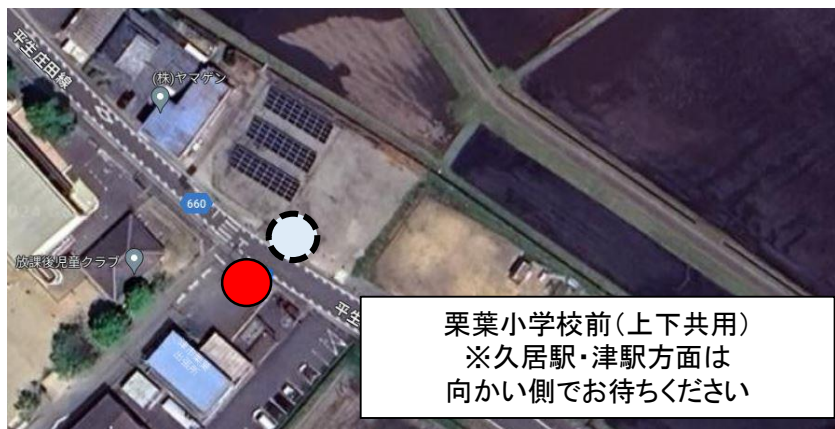

栗葉小学校前バス停 停留所設置 (久居駅・津駅向き)のお知らせ

2024年5月7日(火)より、栗葉小学校前バス停(久居駅・津駅向き)
を以下の通り変更いたします。

ご利用の際はお間違えの無いようご注意ください。

2024年5月6日(月)まで

2024年5月7日(火)から

※上下線ともにバス停のポールを設置いたします。
久居駅・津駅行きをご利用のお客様はご注意ください

お問合せ: 三重交通中勢営業所 059-233-3501